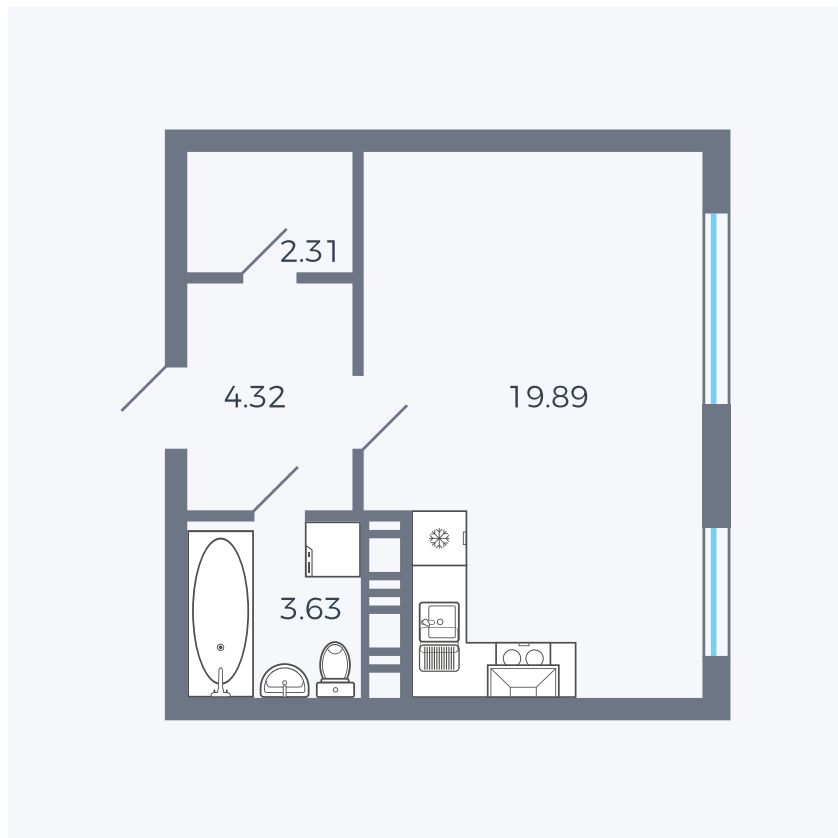

# Планировка тип 01 1

Комнат ..... Студия

Площадь ..... 30.08 м<sup>2</sup>

Данный тип планировки доступен в кварталах:

**42**

Цена:

**по запросу**

Вы можете получить консультацию позвонив по номеру **+7 (846) 264-00-64**