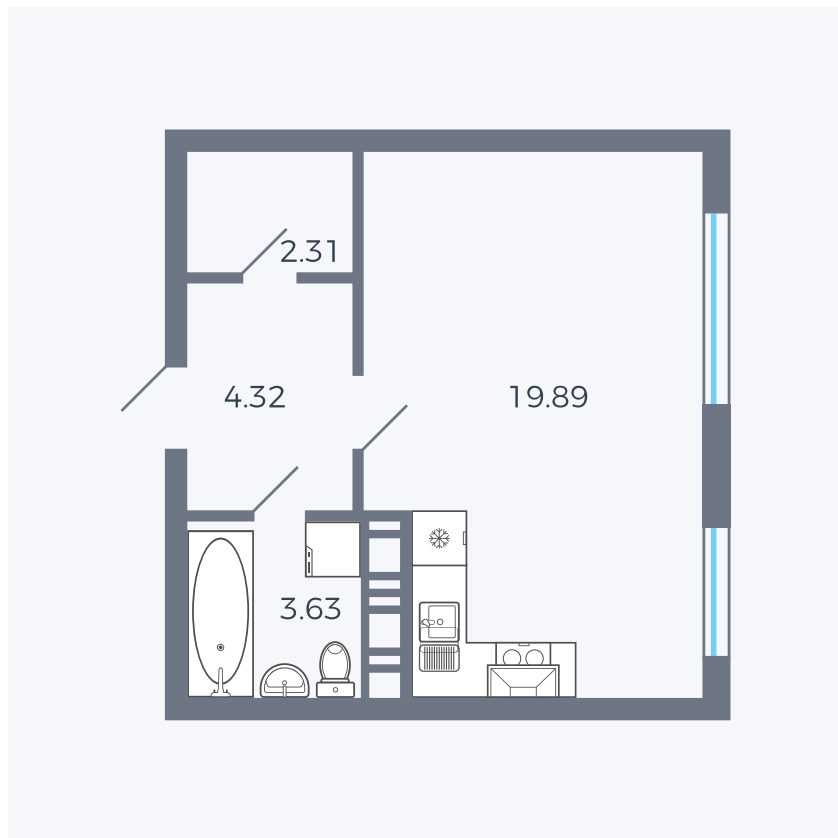

# Планировка тип 01 1

Комнат	Студия
Площадь	30.08 м <sup>2</sup>

Данный тип планировки доступен в кварталах:

**42**

Цена:

**по запросу**

Вы можете получить консультацию позвонив по номеру **+7 (846) 264-00-64**