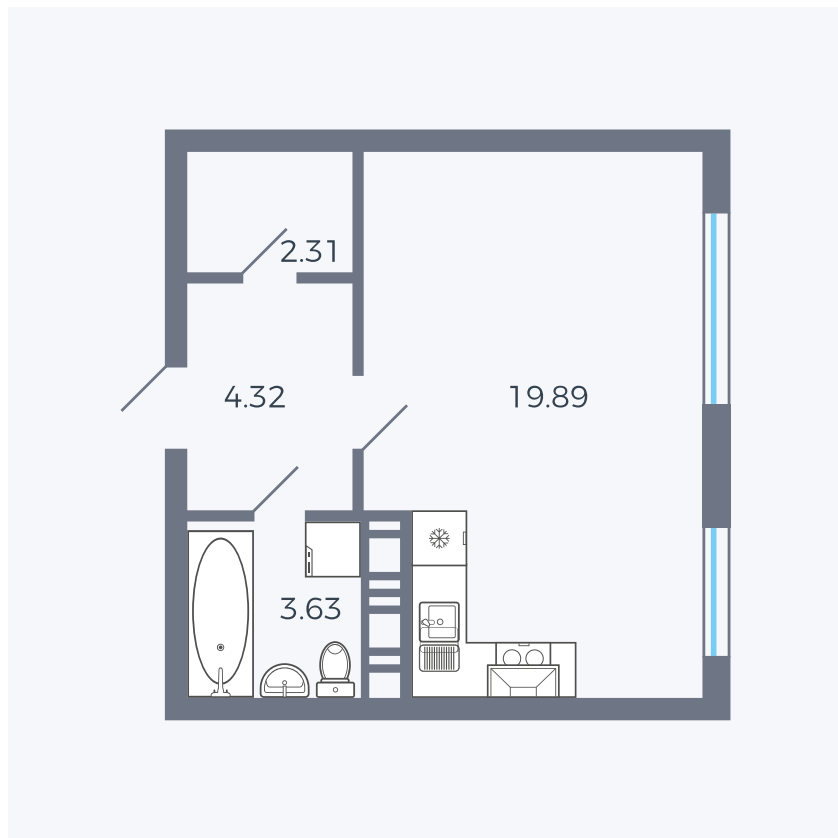

Планировка тип 01 1

Комнат	Студия
Площадь	30.08 м ²

Данный тип планировки доступен в кварталах:

42

Цена:

по запросу

Вы можете получить консультацию позвонив по номеру **+7 (846) 264-00-64**

Для заметок
