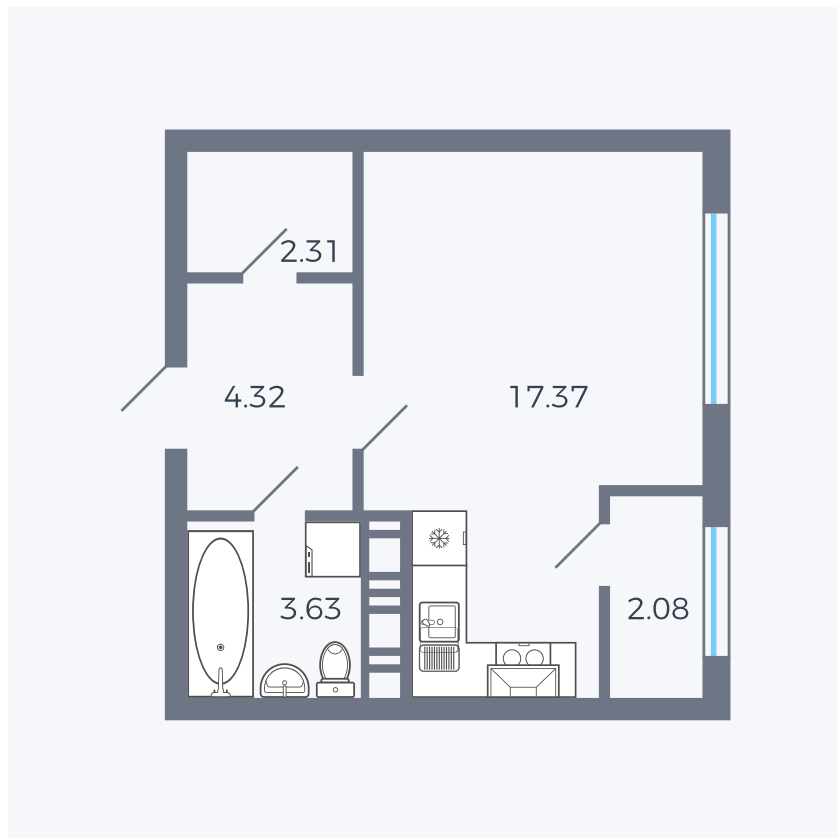

# Планировка тип 010

Комнат ..... Студия

Площадь ..... 29.48 м<sup>2</sup>

Данный тип планировки доступен в кварталах:

**42**

Цена:

**по запросу**

Вы можете получить консультацию позвонив по номеру **+7 (846) 264-00-64**