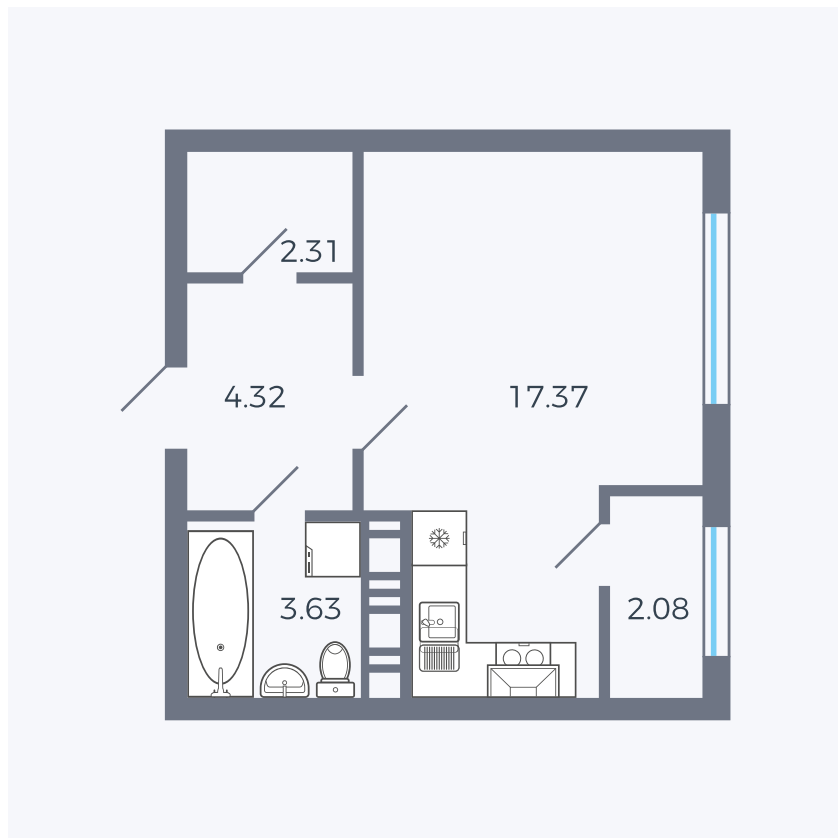

Планировка тип 010

Комнат	Студия
Площадь	29.48 м ²

Данный тип планировки доступен в кварталах:

42

Цена:

по запросу

Вы можете получить консультацию позвонив по номеру **+7 (846) 264-00-64**

Для заметок
