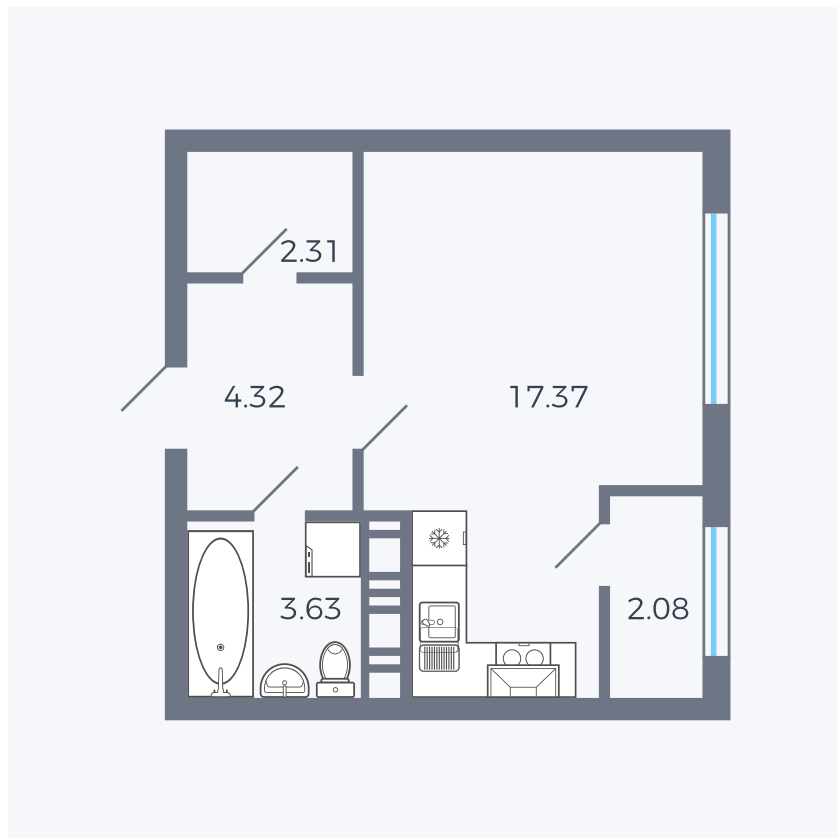

# Планировка тип 010

Комнат	Студия
Площадь	29.48 м <sup>2</sup>

Данный тип планировки доступен в кварталах:

**42**

Цена:

**по запросу**

Вы можете получить консультацию позвонив по номеру **+7 (846) 264-00-64**