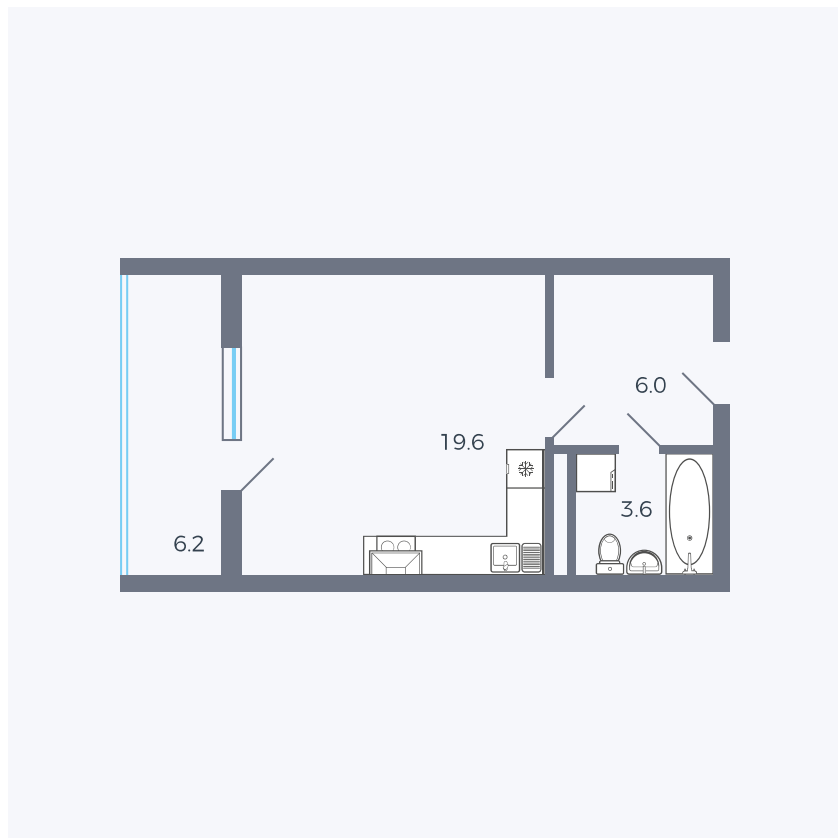

Планировка тип 009з

Комнат Студия

Площадь 32.89 м²

Данный тип планировки доступен в кварталах:

44.2, 43

Цена:

по запросу

Вы можете получить консультацию позвонив по номеру **+7 (846) 264-00-64**