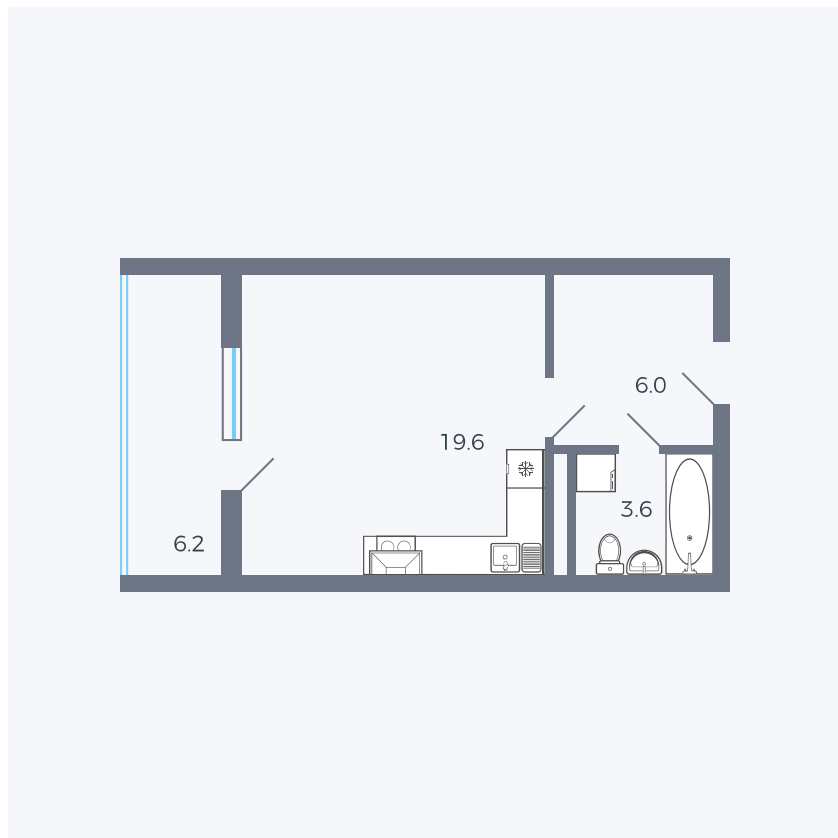

## Планировка тип 009з

Комнат ..... Студия

Площадь ..... 32.89 м<sup>2</sup>

Данный тип планировки доступен в кварталах:

**44.2, 43**

Цена:

**по запросу**

Вы можете получить консультацию позвонив по номеру **+7 (846) 264-00-64**