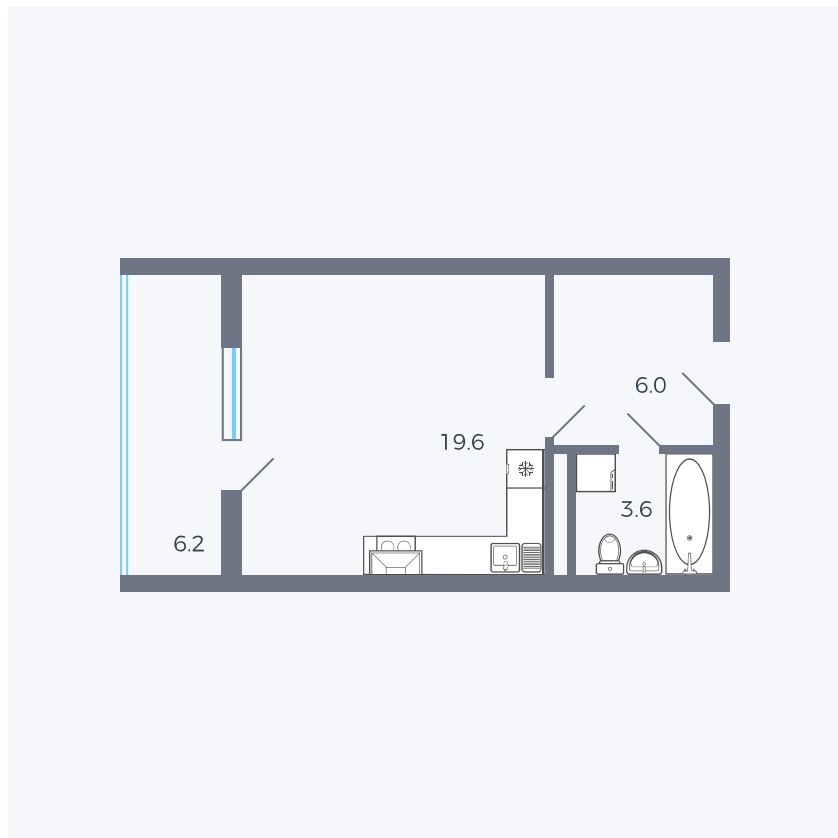

Планировка тип 009з

Комнат	Студия
Площадь	32.89 м ²

Данный тип планировки доступен в кварталах:

44.2, 43

Цена:

по запросу

Вы можете получить консультацию позвонив по номеру **+7 (846) 264-00-64**

Для заметок
