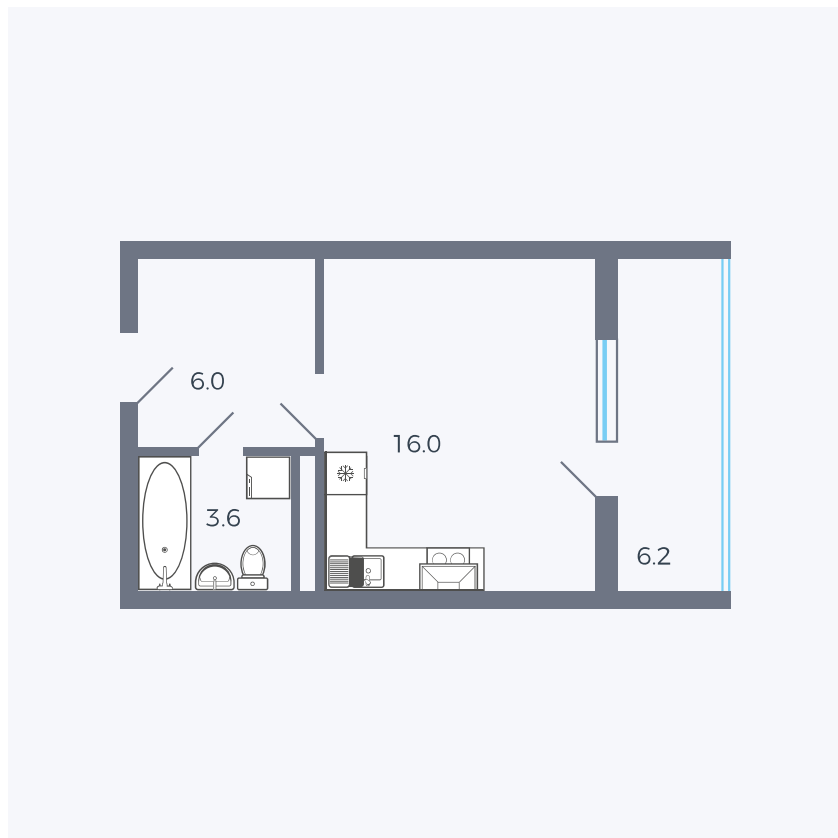

Планировка тип 009

Комнат Студия

Площадь 24.18 м²

Данный тип планировки доступен в кварталах:

43

Цена:

по запросу

Вы можете получить консультацию позвонив по номеру **+7 (846) 264-00-64**