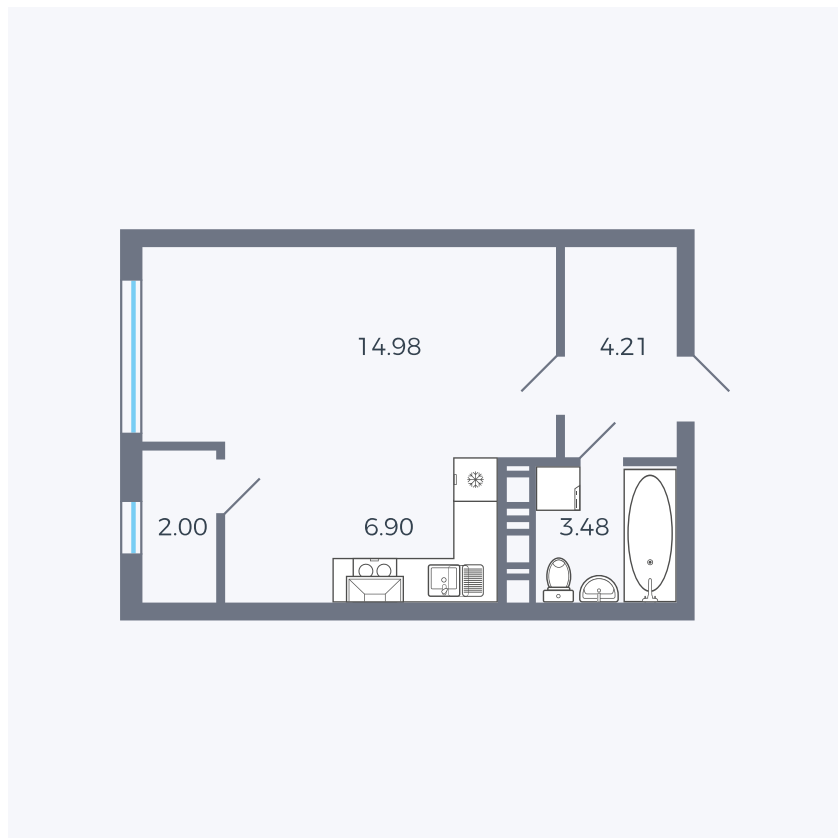

## Планировка тип 008з

Комнат ..... Студия

Площадь ..... 31.3 м<sup>2</sup>

Данный тип планировки доступен в кварталах:

**42**

Цена:

**по запросу**

Вы можете получить консультацию позвонив по номеру **+7 (846) 264-00-64**