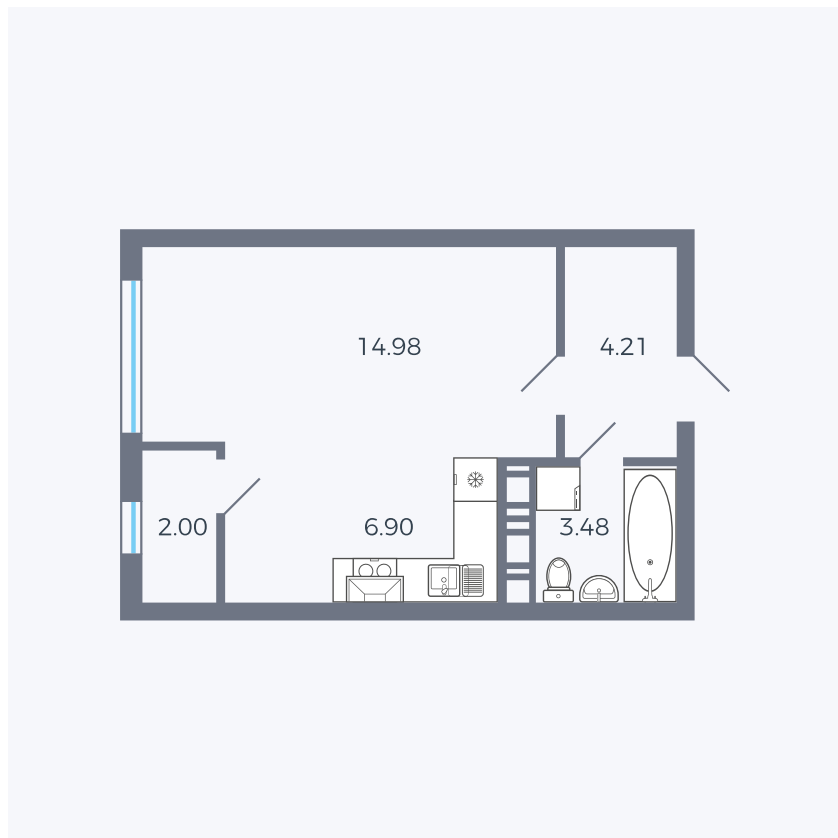

Планировка тип 008з

Комнат	Студия
Площадь	31.3 м ²

Данный тип планировки доступен в кварталах:

42

Цена:

по запросу

Вы можете получить консультацию позвонив по номеру **+7 (846) 264-00-64**

Для заметок
