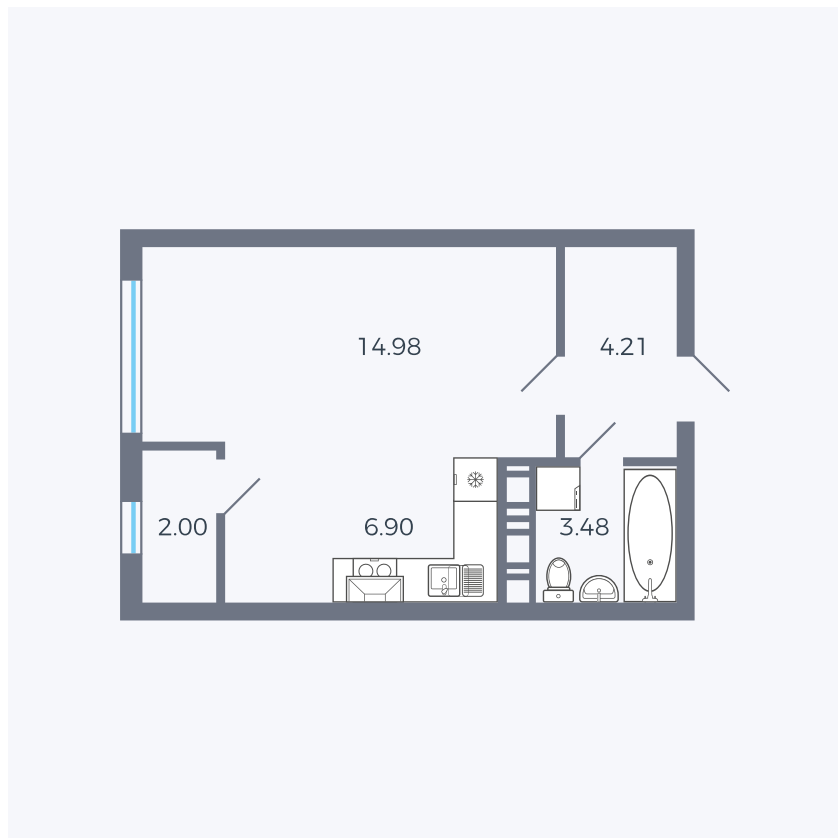

Планировка тип 0083

Комнат	Студия
Площадь	31.3 м ²

Данный тип планировки доступен в кварталах:

42

Цена:

по запросу

Вы можете получить консультацию позвонив по номеру **+7 (846) 264-00-64**

Для заметок
