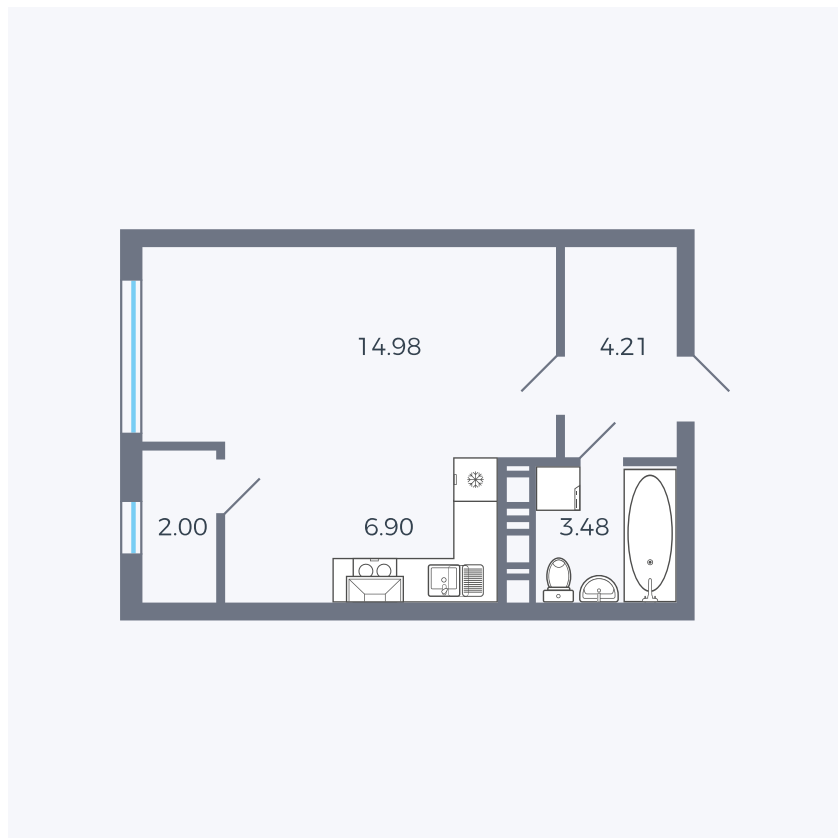

Планировка тип 008з

Комнат Студия

Площадь 31.3 м²

Данный тип планировки доступен в кварталах:

42

Цена:

по запросу

Вы можете получить консультацию позвонив по номеру **+7 (846) 264-00-64**