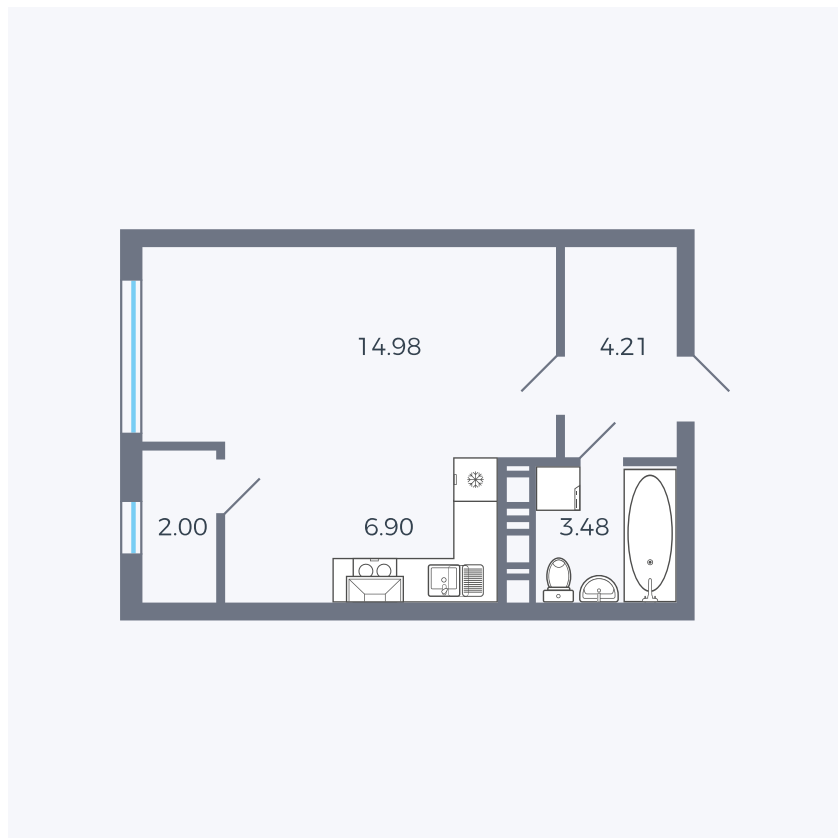

# Планировка тип 0083

Комнат	Студия
Площадь	31.3 м <sup>2</sup>

Данный тип планировки доступен в кварталах:

**42**

Цена:

**по запросу**

Вы можете получить консультацию позвонив по номеру **+7 (846) 264-00-64**