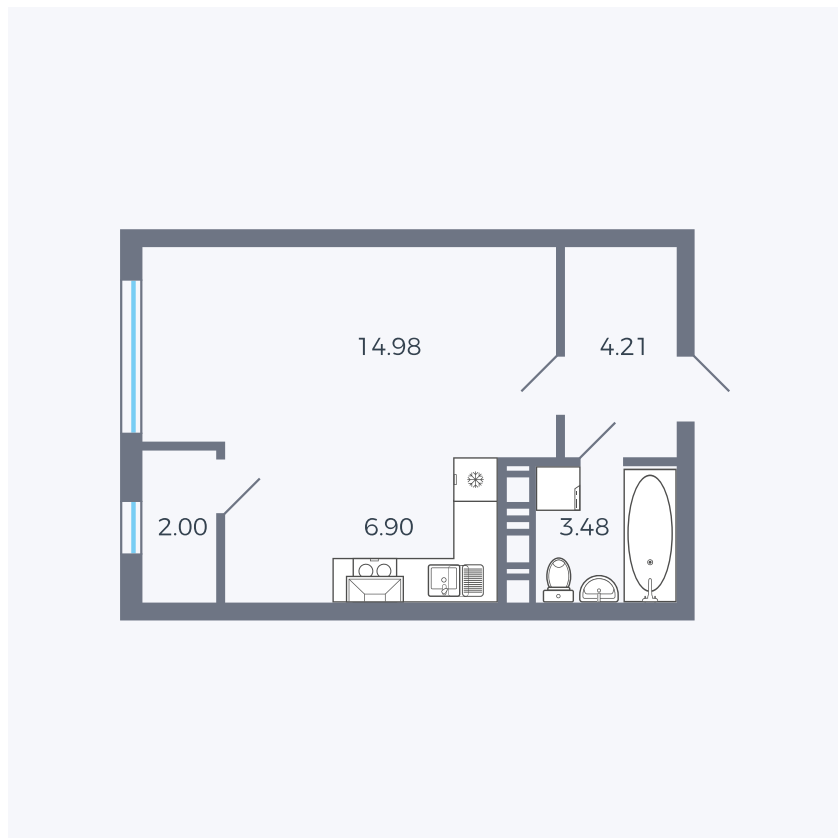

# Планировка тип 008з

|         |                     |
|---------|---------------------|
| Комнат  | Студия              |
| Площадь | 31.3 м <sup>2</sup> |

Данный тип планировки доступен в кварталах:

**42**