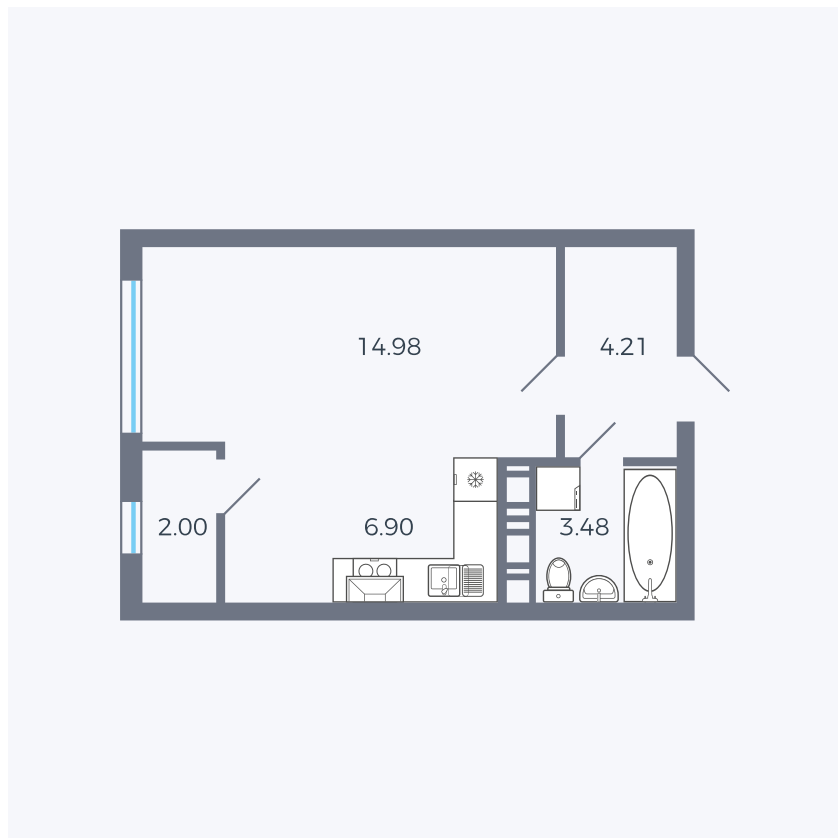

# Планировка тип 008з

Комнат	Студия
Площадь	31.3 м <sup>2</sup>

Данный тип планировки доступен в кварталах:

**42**

Цена:

**по запросу**

Вы можете получить консультацию позвонив по номеру **+7 (846) 264-00-64**