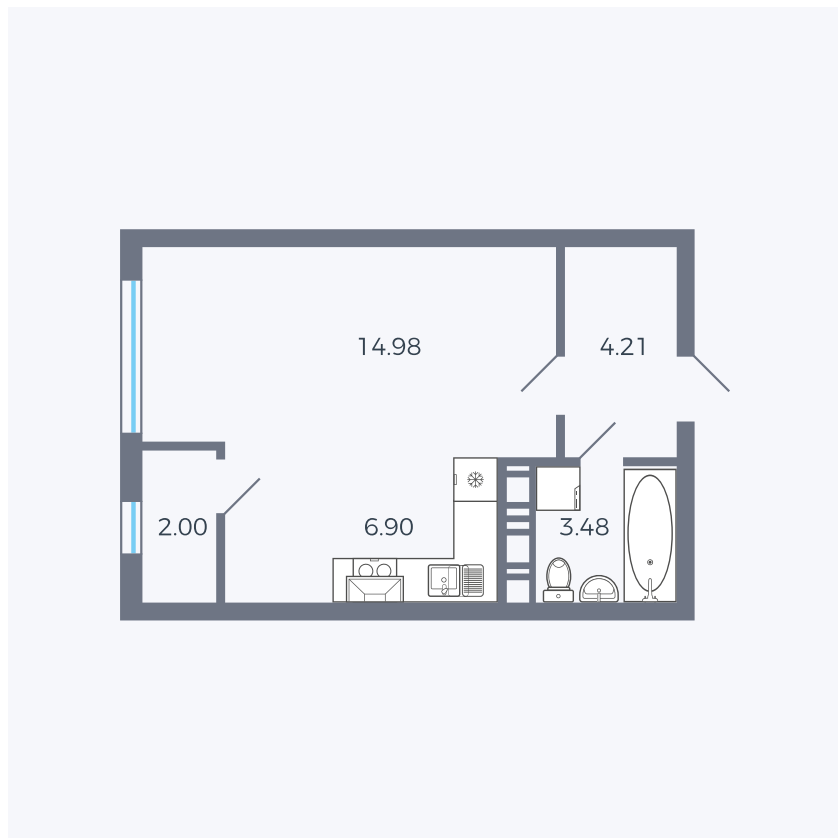

Планировка тип 008з

Комнат	Студия
Площадь	21.19 – 31.3 м ²

Данный тип планировки доступен в кварталах:

42

Цена:

по запросу

Вы можете получить консультацию позвонив по номеру **+7 (846) 264-00-64**

Для заметок
