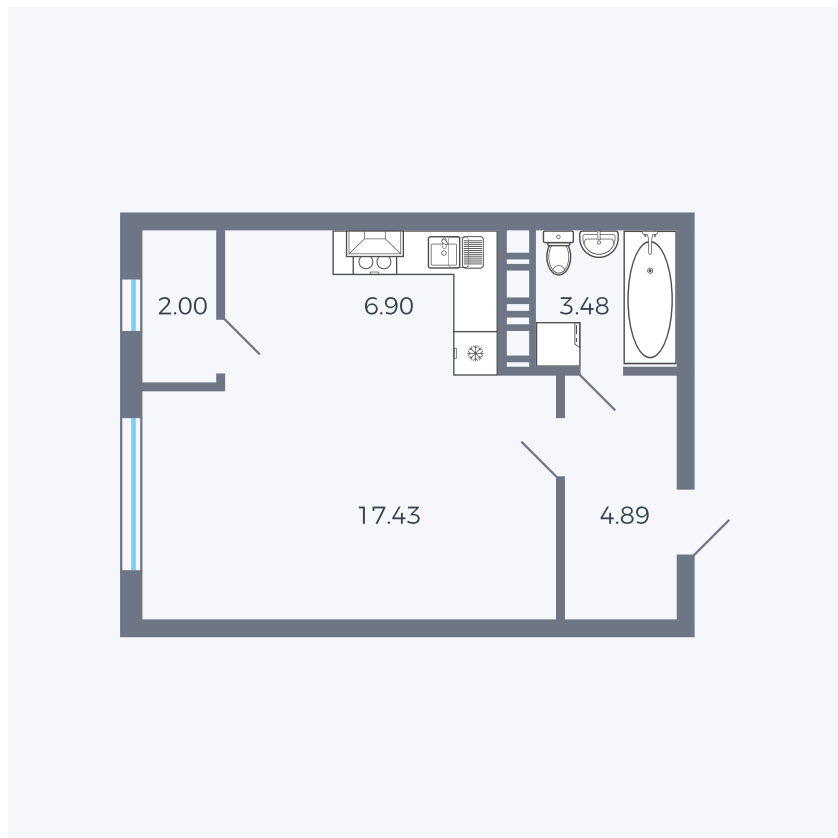

Планировка тип 008

Комнат Студия

Площадь 28.78 – 34.44 м²

Данный тип планировки доступен в кварталах:

42

Цена:

по запросу

Вы можете получить консультацию позвонив по номеру **+7 (846) 264-00-64**