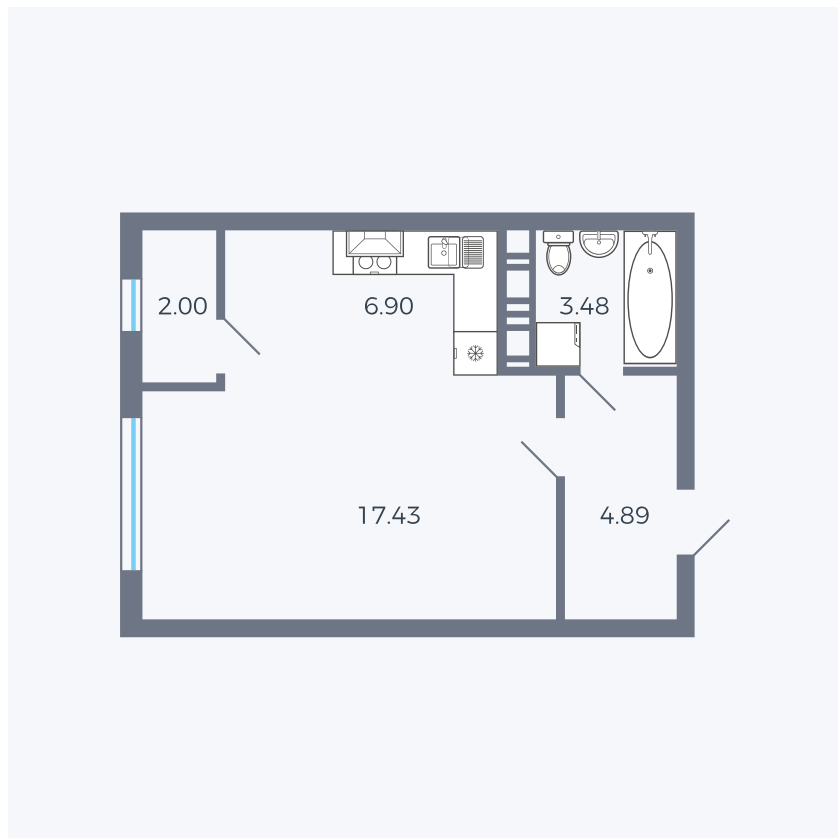

# Планировка тип 008

Комнат	Студия
Площадь	28.78 – 34.44 м <sup>2</sup>

Данный тип планировки доступен в кварталах:

**42**

Цена:

**по запросу**

Вы можете получить консультацию позвонив по номеру **+7 (846) 264-00-64**