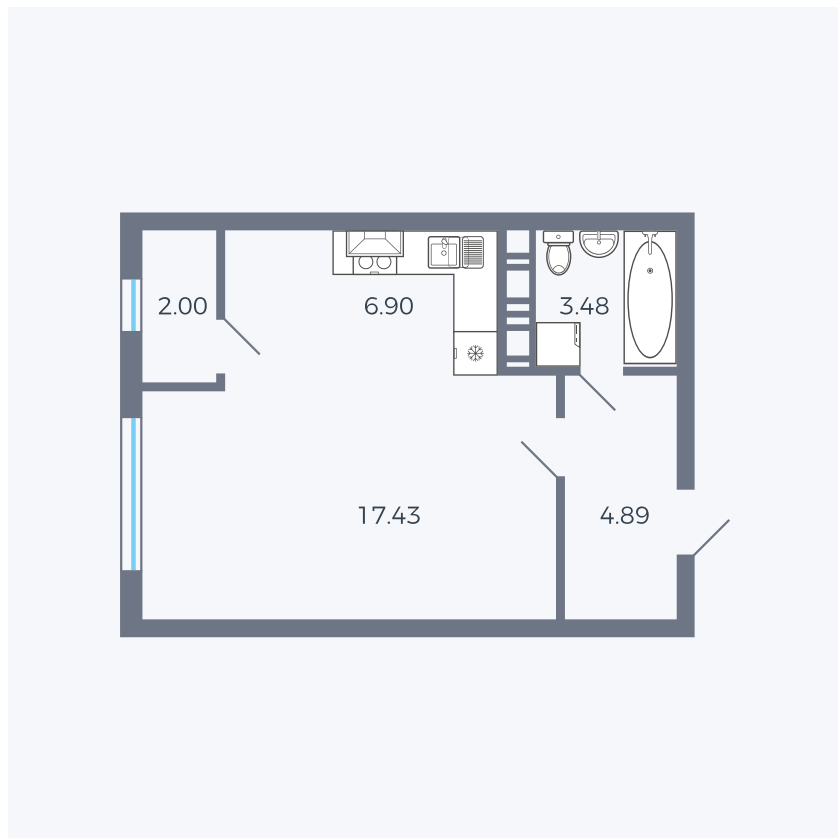

Планировка тип 008

Комнат	Студия
Площадь	34.44 м ²

Данный тип планировки доступен в кварталах:

42

Цена:

по запросу

Вы можете получить консультацию позвонив по номеру **+7 (846) 264-00-64**

Для заметок
