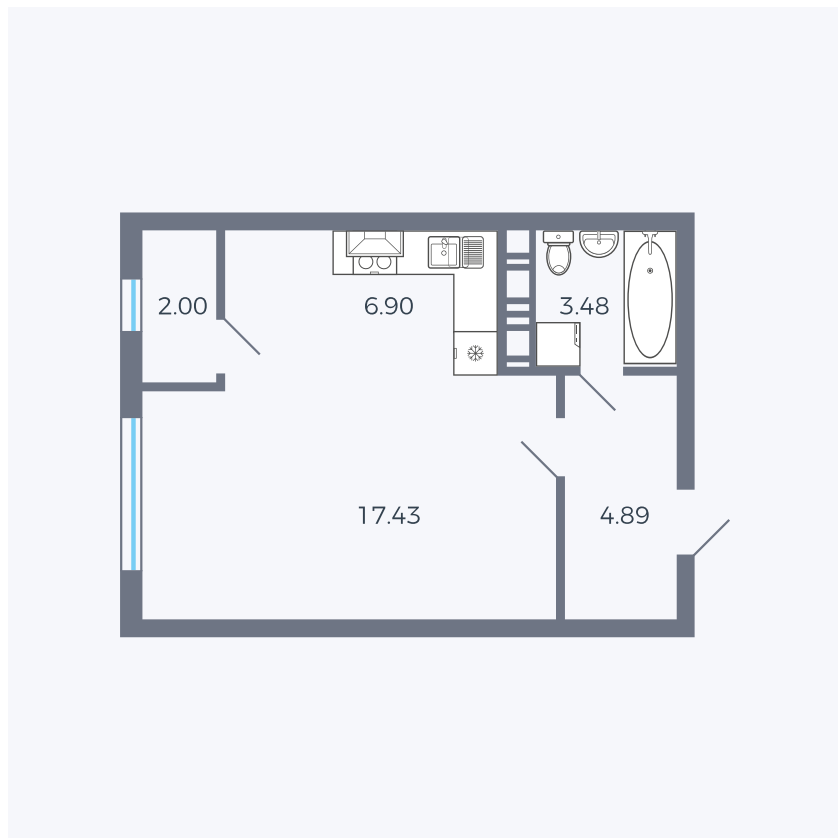

## Планировка тип 008

Комнат ..... Студия

Площадь ..... 28.78 – 34.44 м<sup>2</sup>

Данный тип планировки доступен в кварталах:

**42**

Цена:

**по запросу**

Вы можете получить консультацию позвонив по номеру **+7 (846) 264-00-64**