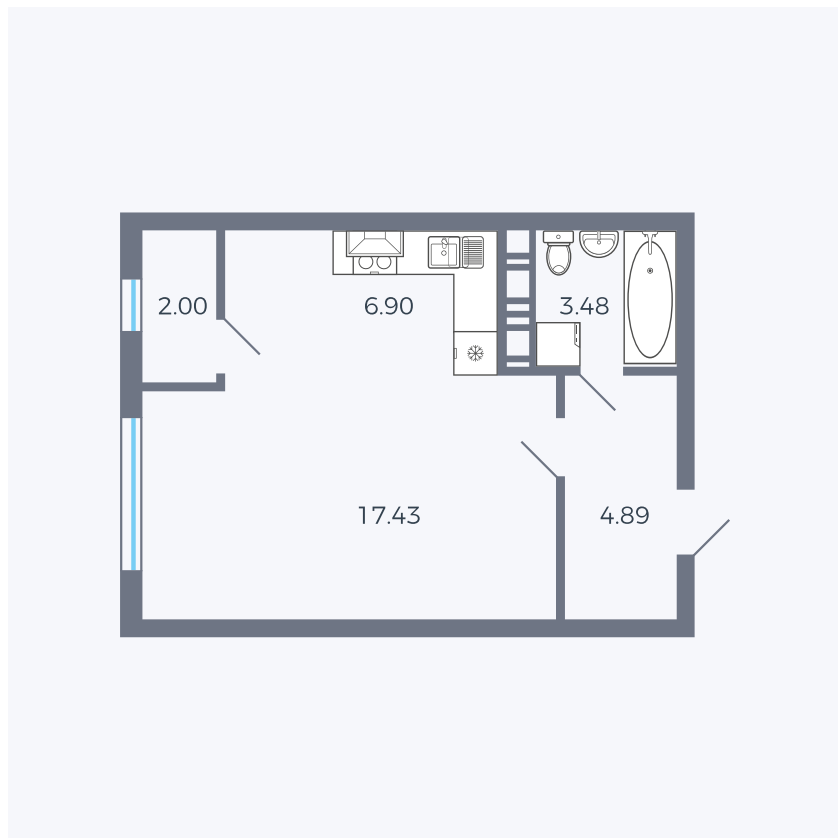

Планировка тип 008

Комнат	Студия
Площадь	28.78 – 34.44 м ²

Данный тип планировки доступен в кварталах:

42

Цена:

по запросу

Вы можете получить консультацию позвонив по номеру **+7 (846) 264-00-64**

Для заметок
