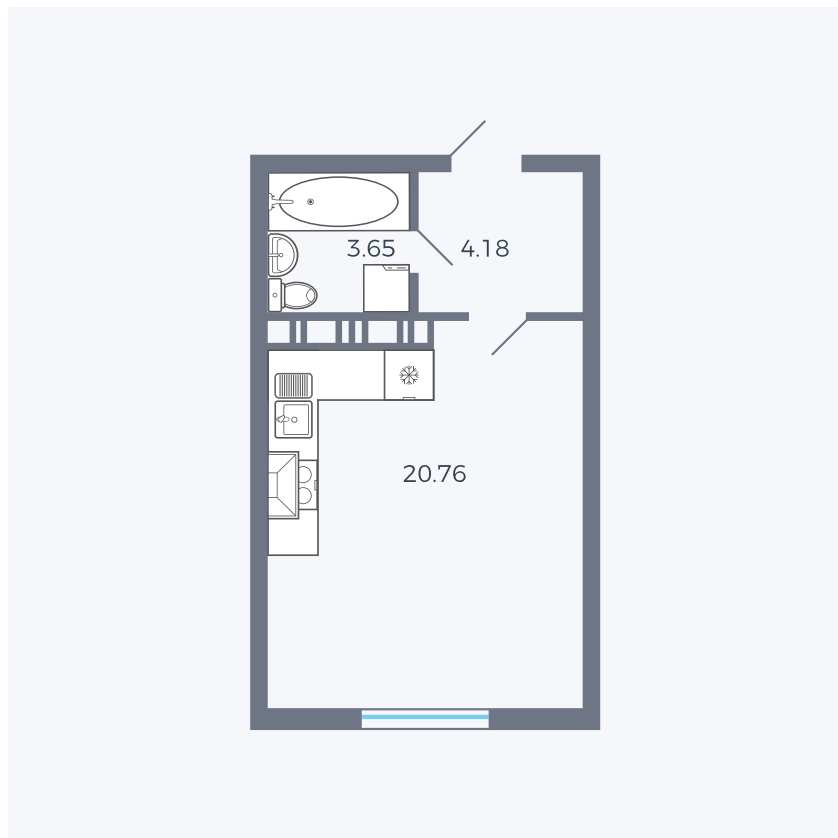

Планировка тип 0063

Комнат Студия

Площадь 28.51 – 28.59 м²

Данный тип планировки доступен в кварталах:

25.4

Цена:

по запросу

Вы можете получить консультацию позвонив по номеру **+7 (846) 264-00-64**