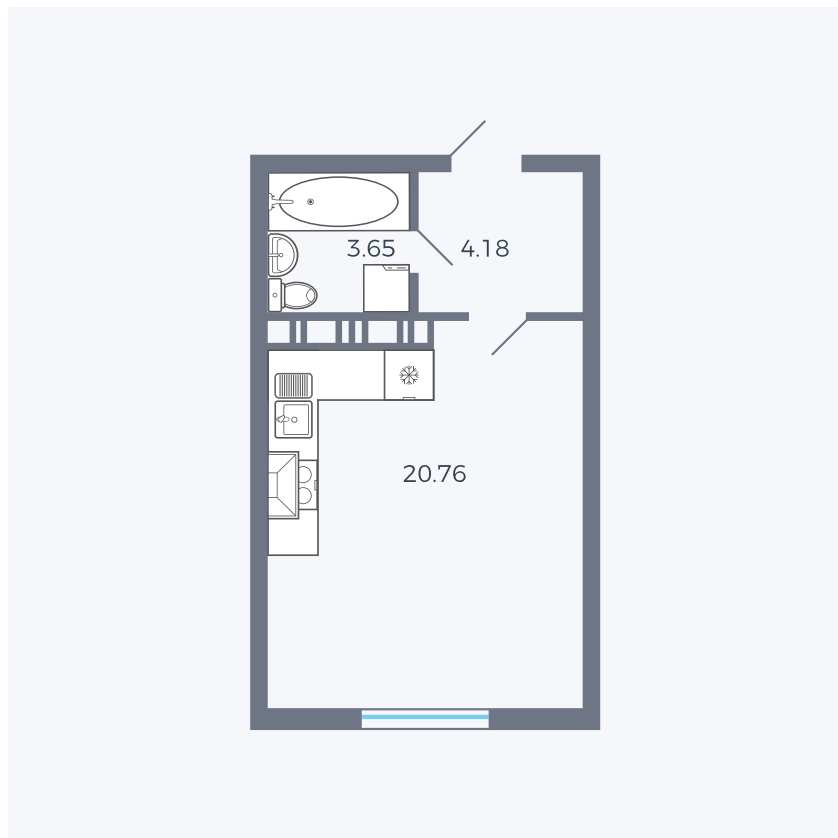

Планировка тип 0063

Комнат	Студия
Площадь	28.51 – 28.59 м ²

Данный тип планировки доступен в кварталах:

25.4

Цена:

по запросу

Вы можете получить консультацию позвонив по номеру **+7 (846) 264-00-64**

Для заметок
