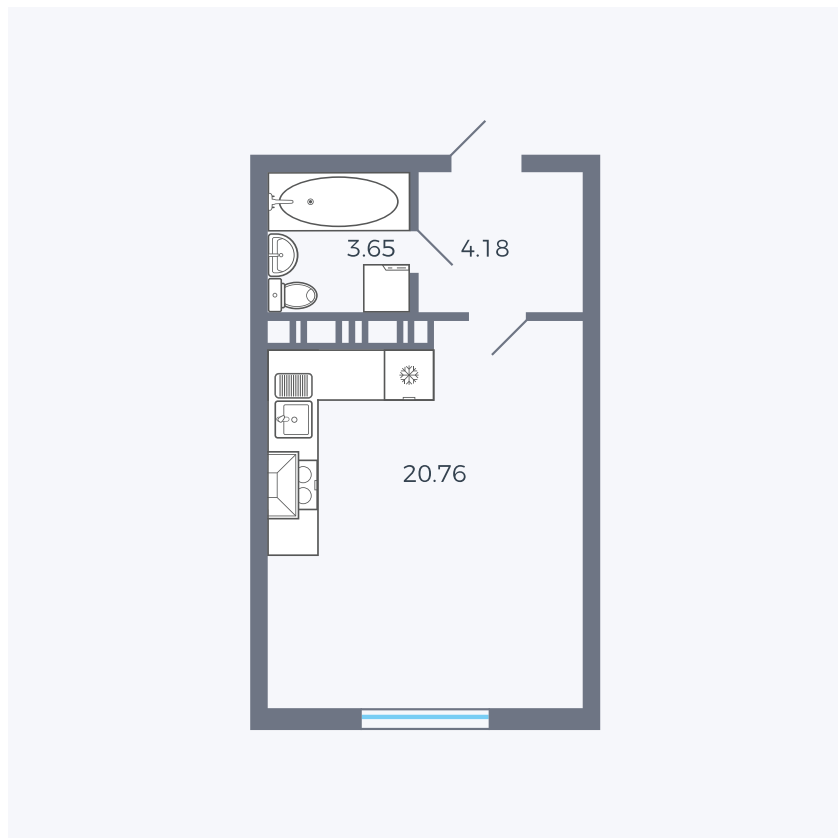

# Планировка тип 0063

Комнат ..... Студия

Площадь ..... 28.51 – 28.59 м<sup>2</sup>

Данный тип планировки доступен в кварталах:

**25.4**

Цена:

**по запросу**

Вы можете получить консультацию позвонив по номеру **+7 (846) 264-00-64**