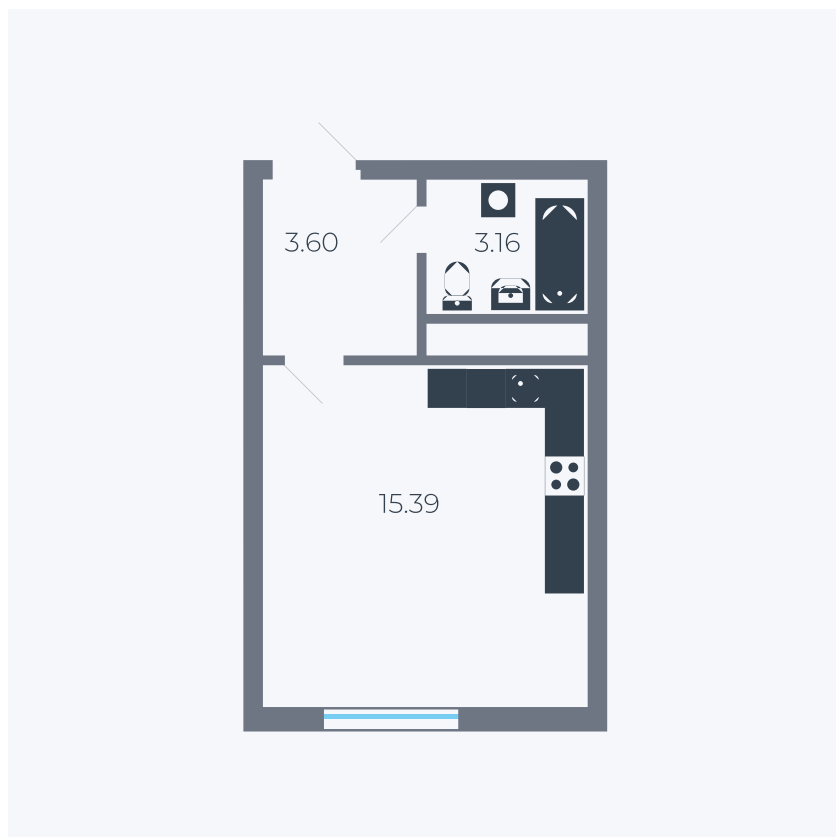

Планировка тип 006

Комнат	Студия
Площадь	28.51 – 28.59 м ²

Данный тип планировки доступен в кварталах:

25.4

Цена:

по запросу

Вы можете получить консультацию позвонив по номеру **+7 (846) 264-00-64**

Для заметок
