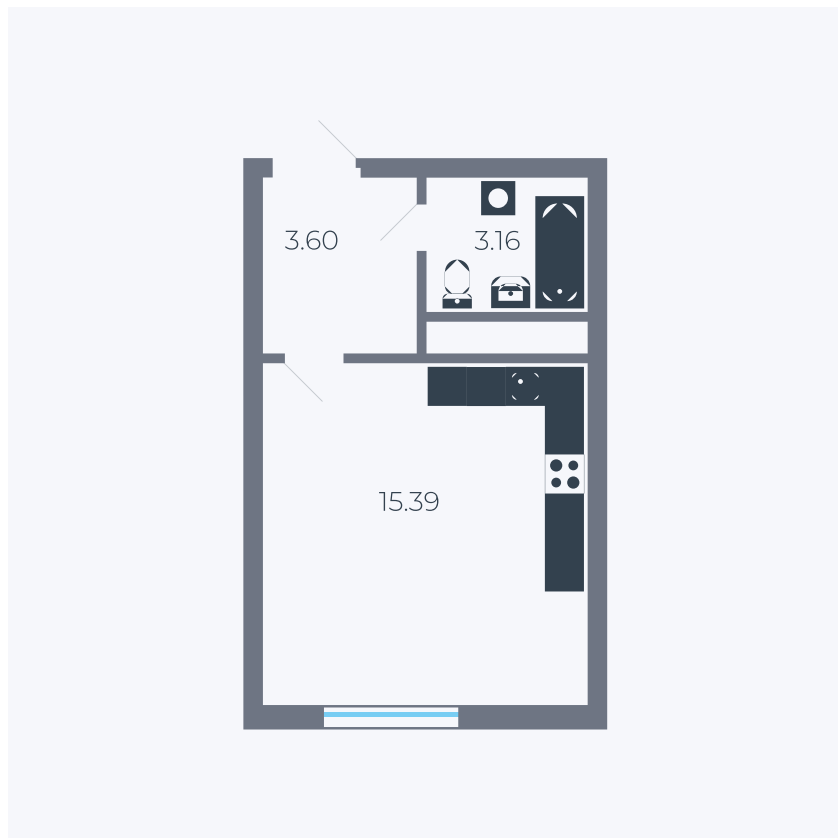

Планировка тип 006

Комнат Студия

Площадь 21.76 – 28.59 м²

Данный тип планировки доступен в кварталах:

42, 25.4

Цена:

по запросу

Вы можете получить консультацию позвонив по номеру **+7 (846) 264-00-64**