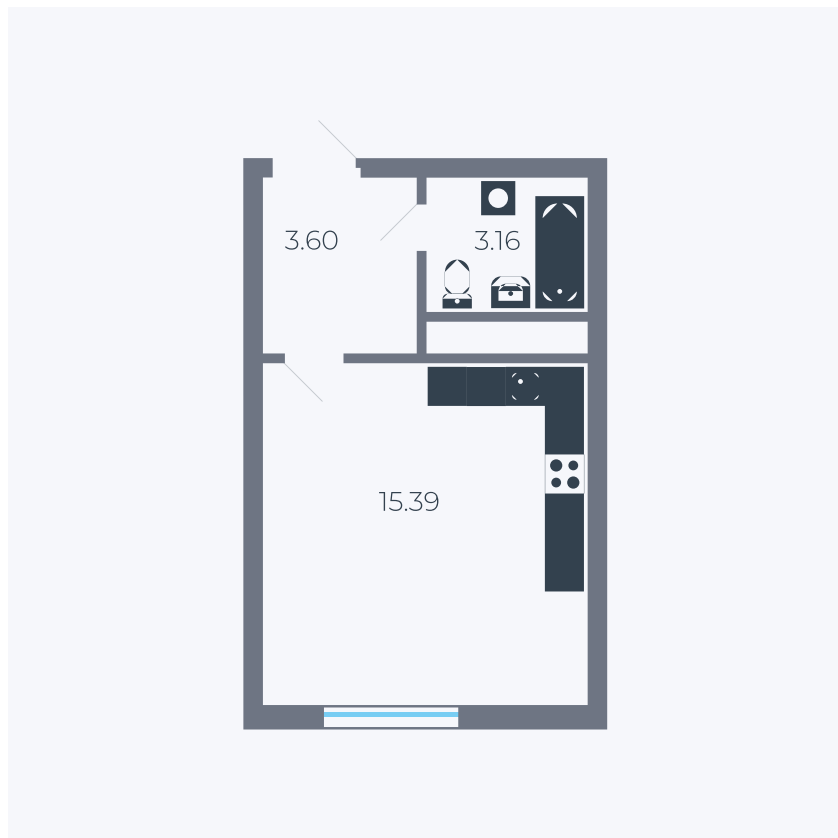

Планировка тип 006

Комнат Студия

Площадь 28.51 – 28.59 м²

Данный тип планировки доступен в кварталах:

25.4

Цена:

по запросу

Вы можете получить консультацию позвонив по номеру **+7 (846) 264-00-64**