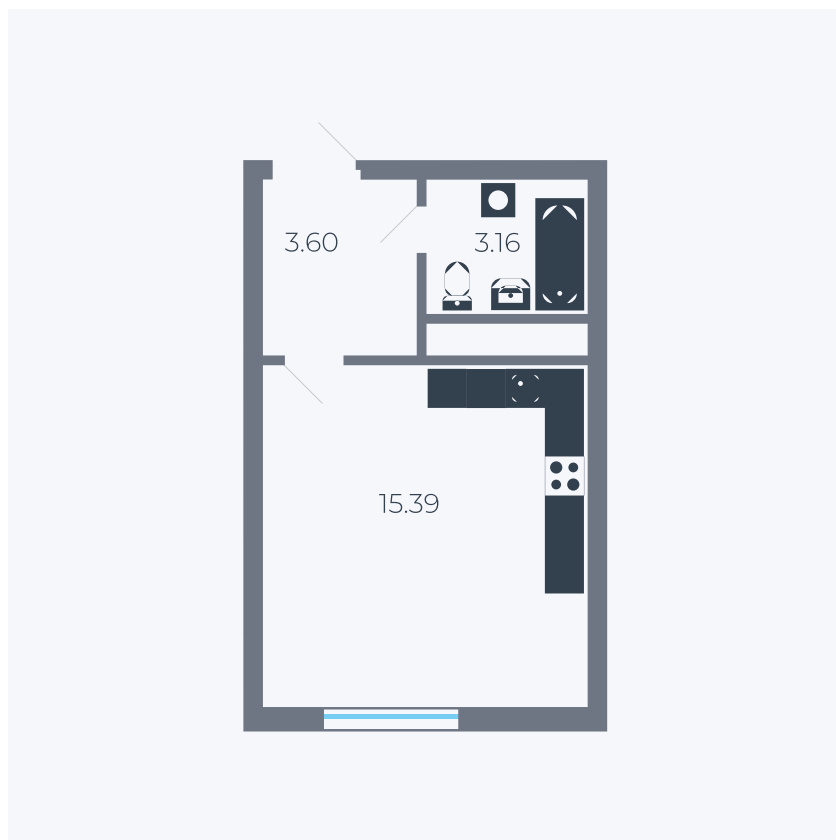

Планировка тип 006

Комнат	Студия
Площадь	28.51 – 28.59 м ²

Данный тип планировки доступен в кварталах:

25.4

Цена:

по запросу

Вы можете получить консультацию позвонив по номеру **+7 (846) 264-00-64**

Для заметок
