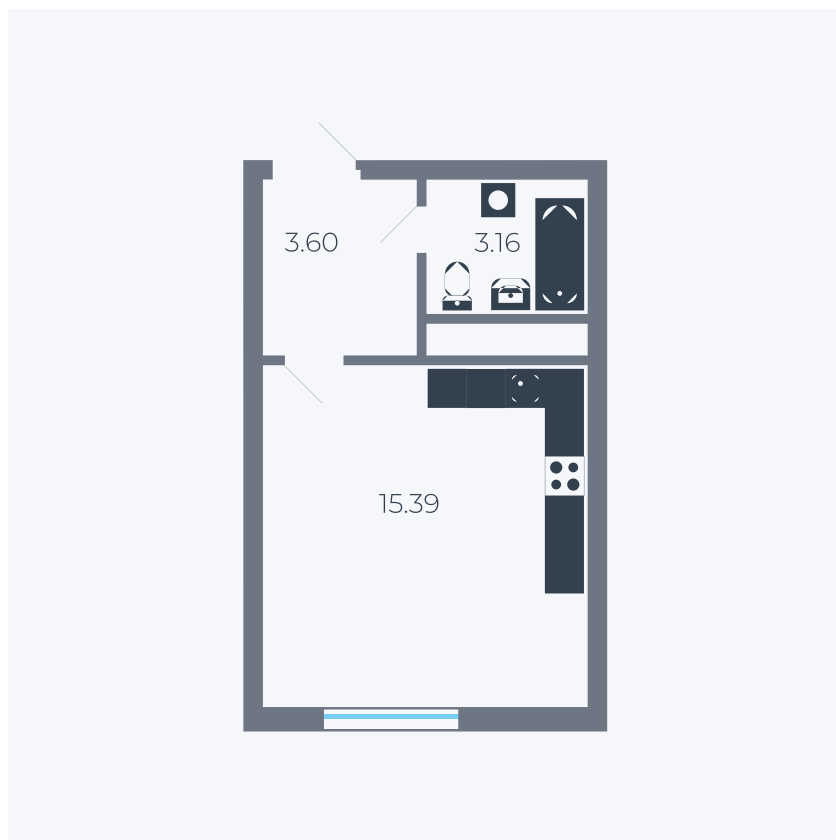

Планировка тип 006

Комнат Студия

Площадь 28.51 – 28.59 м²

Данный тип планировки доступен в кварталах:

25.4

Цена:

по запросу

Вы можете получить консультацию позвонив по номеру **+7 (846) 264-00-64**