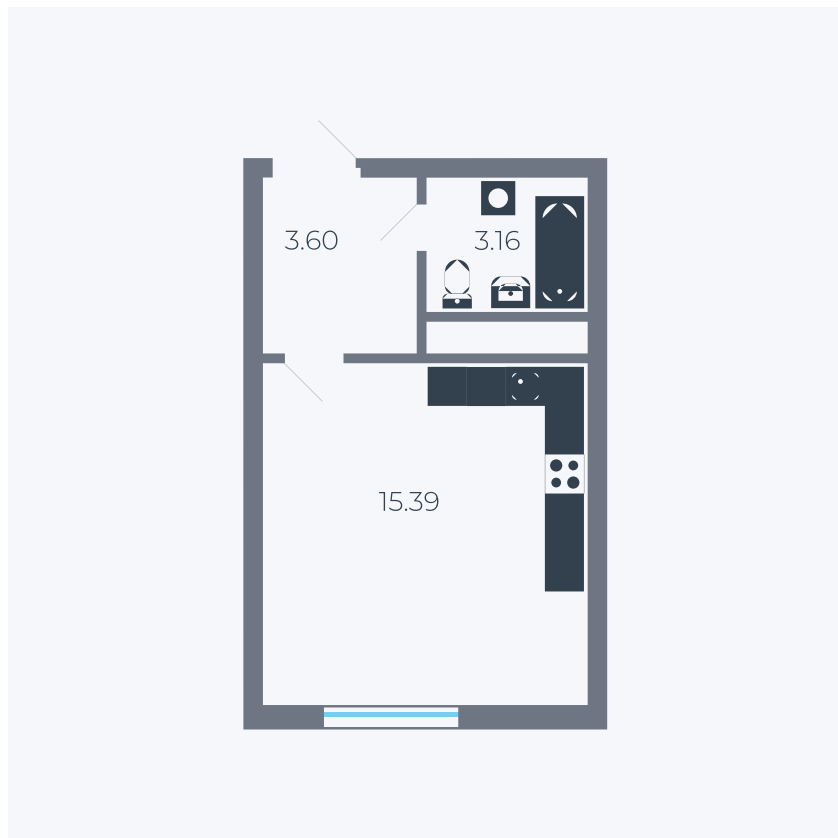

Планировка тип 006

Комнат	Студия
Площадь	28.51 – 28.59 м ²

Данный тип планировки доступен в кварталах:

25.4

Цена:

по запросу

Вы можете получить консультацию позвонив по номеру **+7 (846) 264-00-64**

Для заметок
