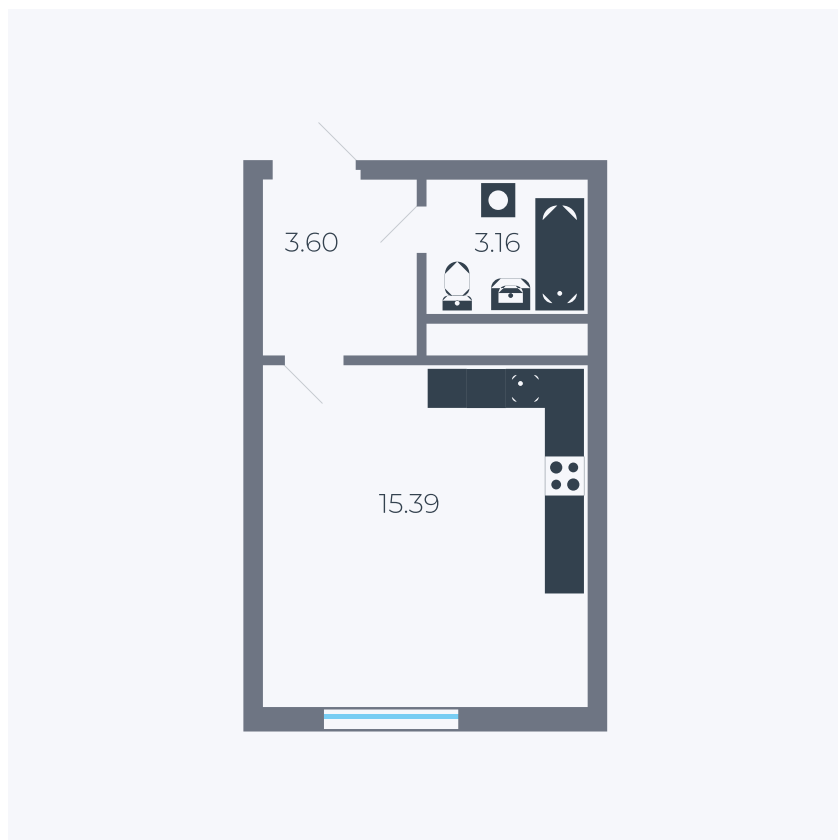

Планировка тип 006

Комнат	Студия
Площадь	28.51 – 28.59 м ²

Данный тип планировки доступен в кварталах:

25.4

Цена:

по запросу

Вы можете получить консультацию позвонив по номеру **+7 (846) 264-00-64**

Для заметок
