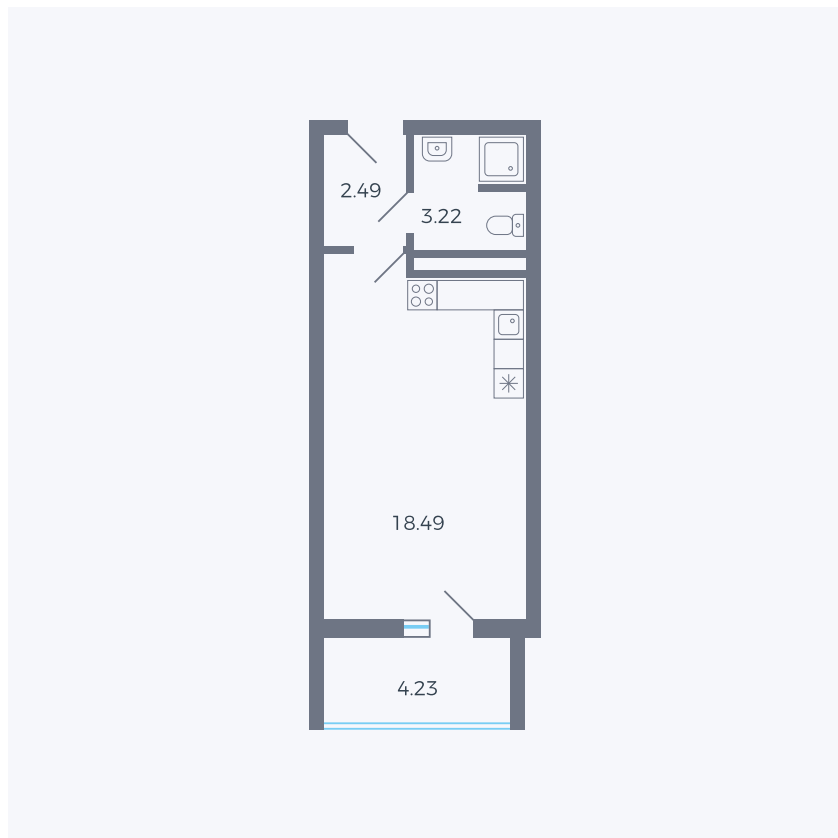

# Планировка тип 004

Комнат ..... Студия

Площадь ..... 26.74 м<sup>2</sup>

Данный тип планировки доступен в кварталах:

**43**

Цена:

**по запросу**

Вы можете получить консультацию позвонив по номеру **+7 (846) 264-00-64**