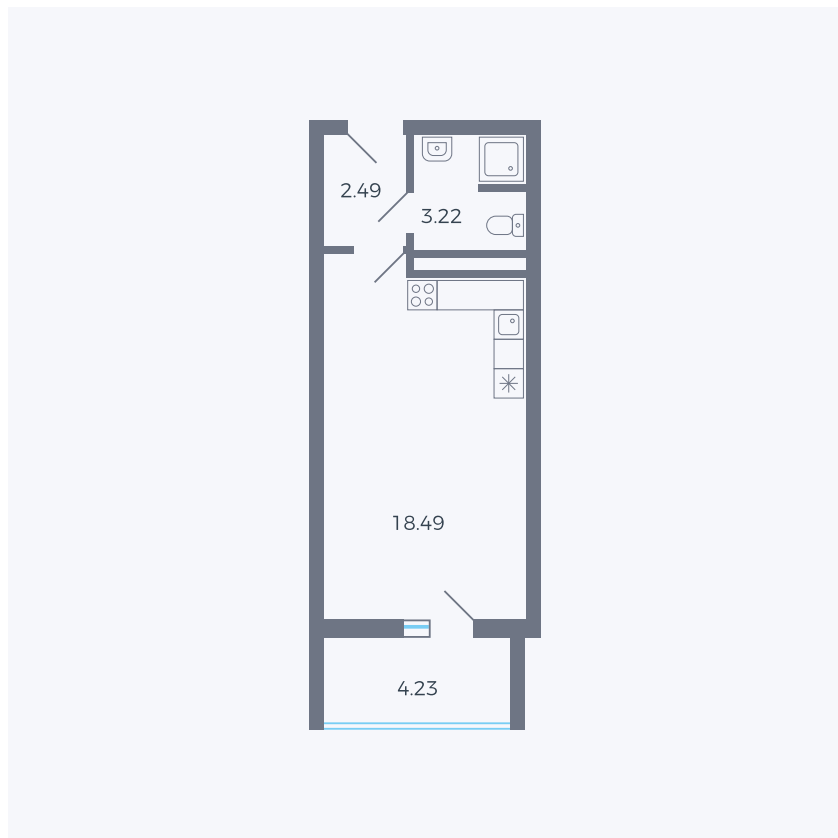

Планировка тип 004

Комнат Студия

Площадь 26.32 – 26.74 м²

Данный тип планировки доступен в кварталах:

44.2, 43

Цена:

по запросу

Вы можете получить консультацию позвонив по номеру **+7 (846) 264-00-64**