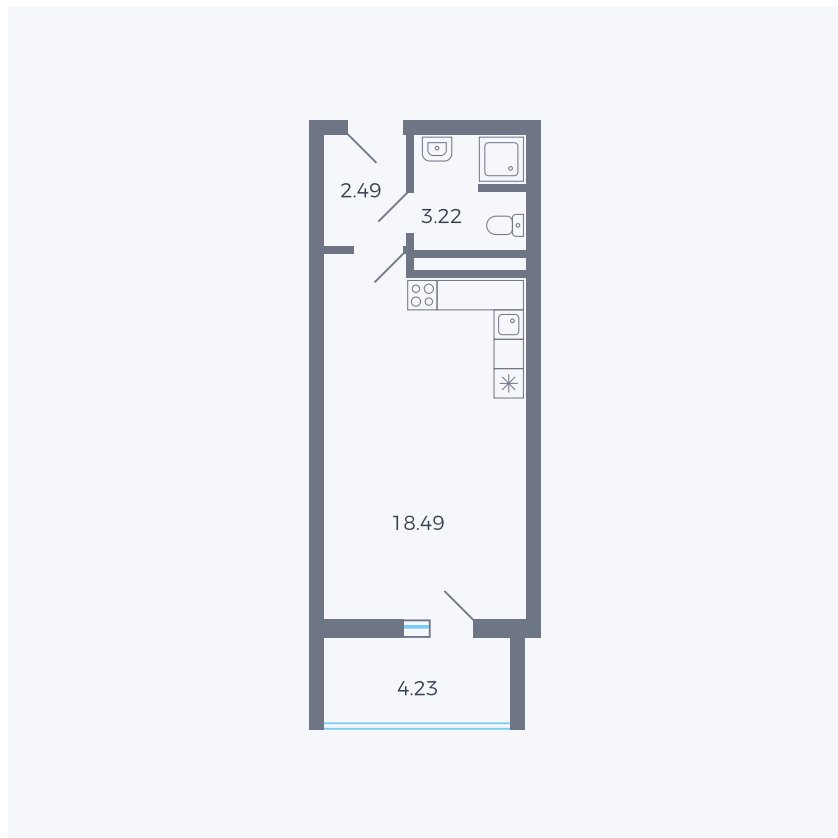

Планировка тип 004

Комнат Студия

Площадь 26.32 – 26.4 м²

Данный тип планировки доступен в кварталах:

44.2

Цена:

по запросу

Вы можете получить консультацию позвонив по номеру **+7 (846) 264-00-64**