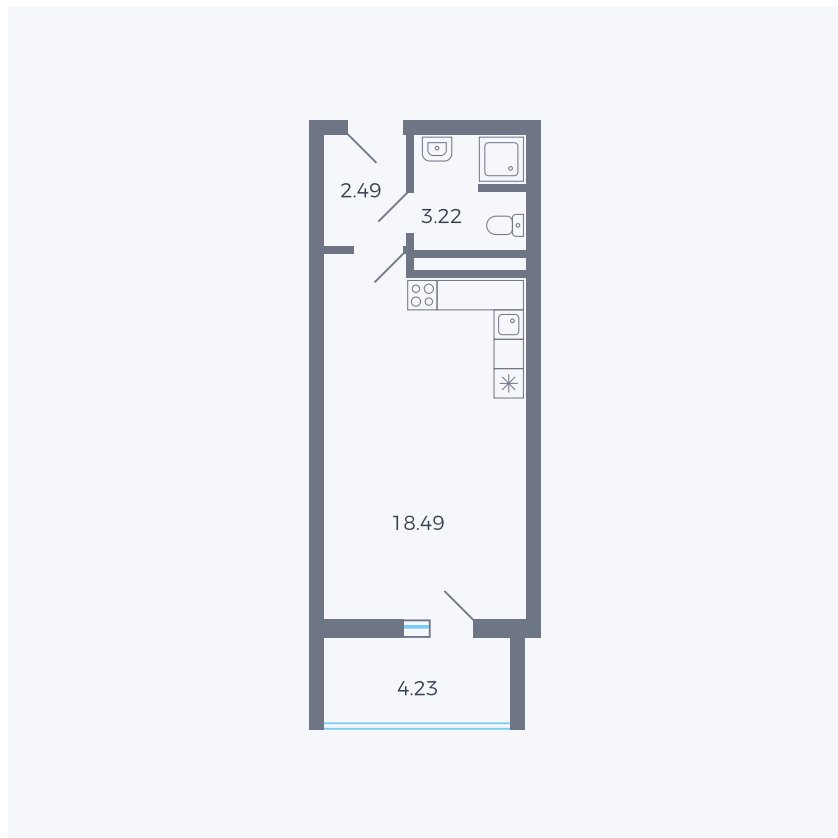

# Планировка тип 004

Комнат	Студия
Площадь	26.32 – 26.4 м <sup>2</sup>

Данный тип планировки доступен в кварталах:

**44.2**

Цена:

**по запросу**

Вы можете получить консультацию позвонив по номеру **+7 (846) 264-00-64**