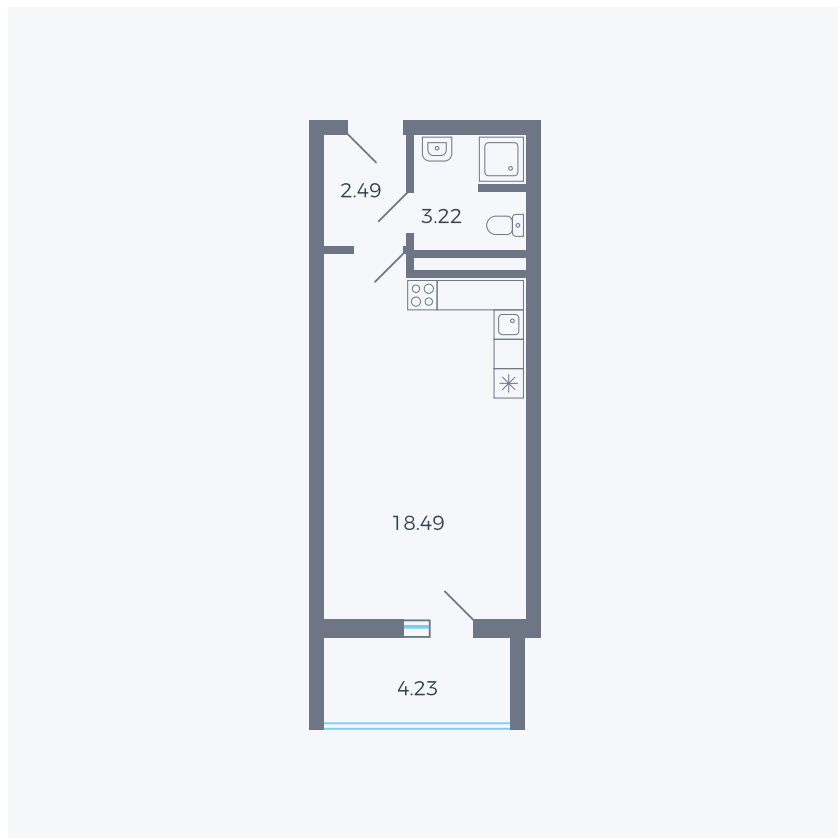

# Планировка тип 004

Комнат ..... Студия

Площадь ..... 26.32 – 26.4 м<sup>2</sup>

Данный тип планировки доступен в кварталах:

**44.2**

Цена:

**по запросу**

Вы можете получить консультацию позвонив по номеру **+7 (846) 264-00-64**