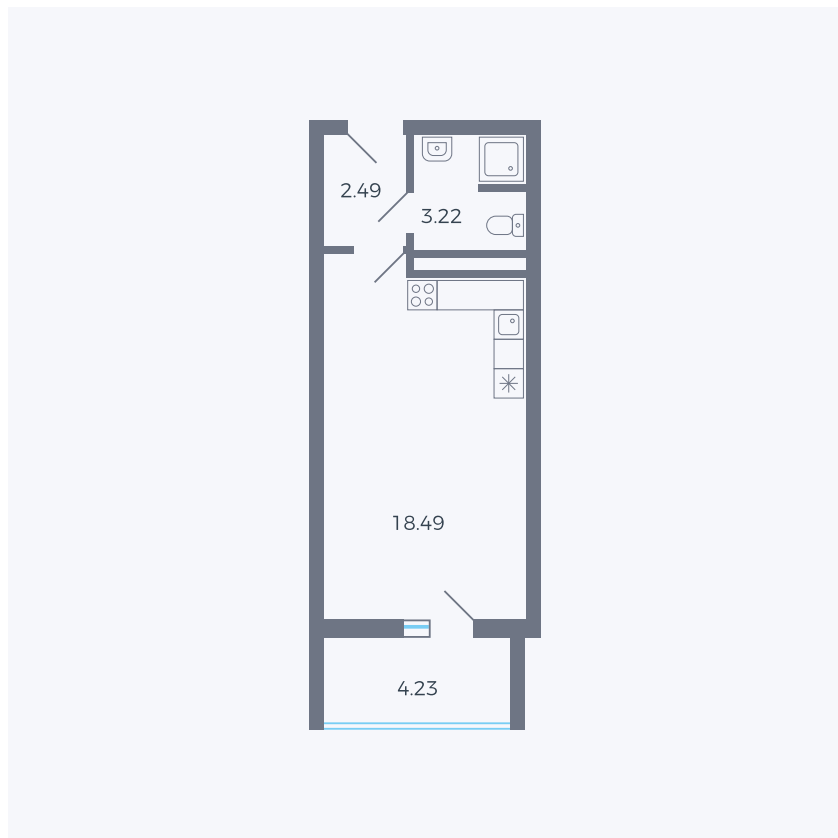

Планировка тип 004

Комнат	Студия
Площадь	26.32 – 26.74 м ²

Данный тип планировки доступен в кварталах:

44.2, 43

Цена:

по запросу

Вы можете получить консультацию позвонив по номеру **+7 (846) 264-00-64**

Для заметок
