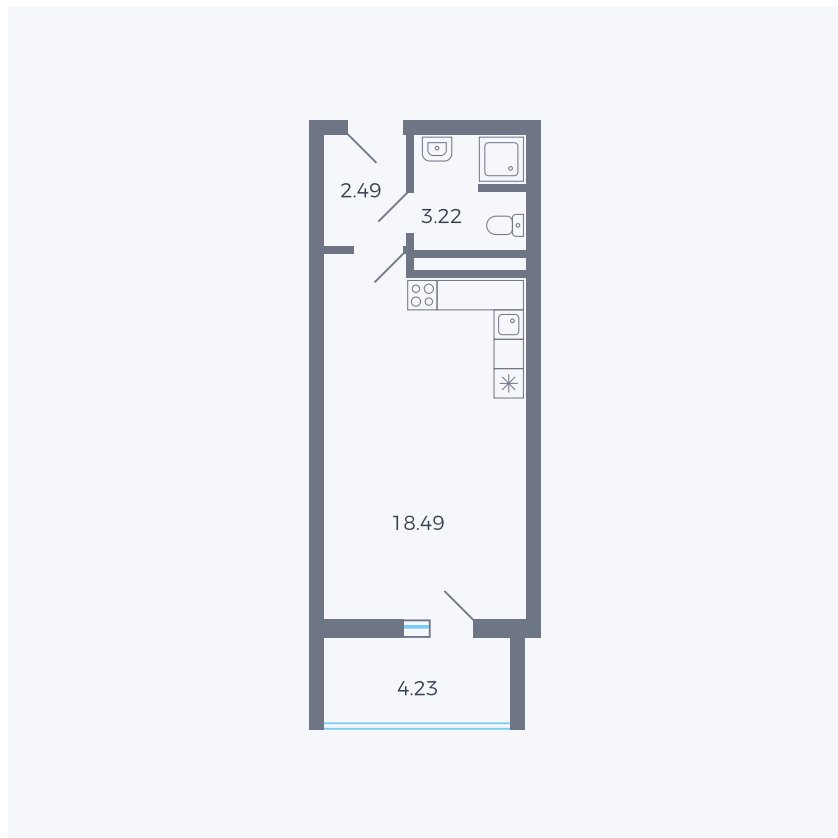

Планировка тип 004

Комнат	Студия
Площадь	26.32 – 26.4 м ²

Данный тип планировки доступен в кварталах:

44.2

Цена:

по запросу

Вы можете получить консультацию позвонив по номеру **+7 (846) 264-00-64**

Для заметок
