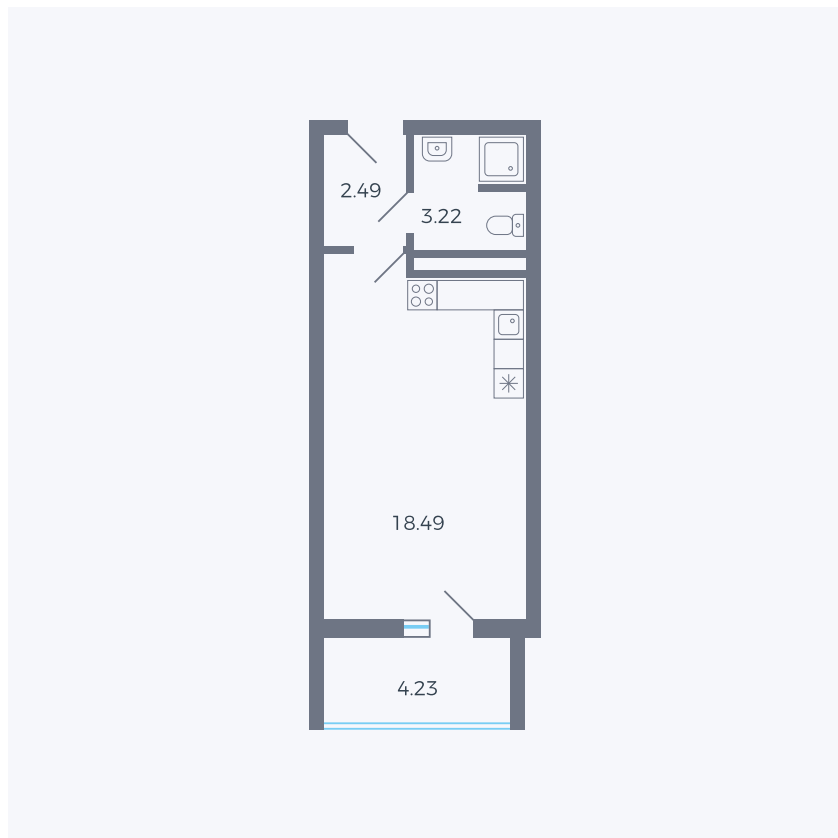

# Планировка тип 004

Комнат ..... Студия

Площадь ..... 26.32 – 26.74 м<sup>2</sup>

Данный тип планировки доступен в кварталах:

**44.2, 43**

Цена:

**по запросу**

Вы можете получить консультацию позвонив по номеру **+7 (846) 264-00-64**