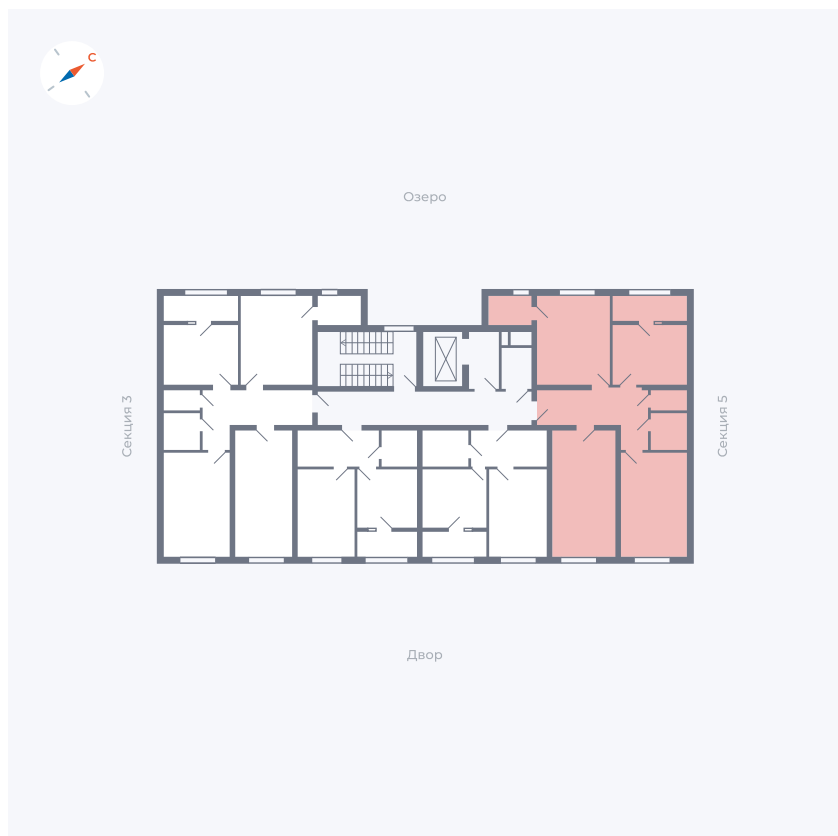

На этаже

Для заметок

Дата генерации: 23.02.2025