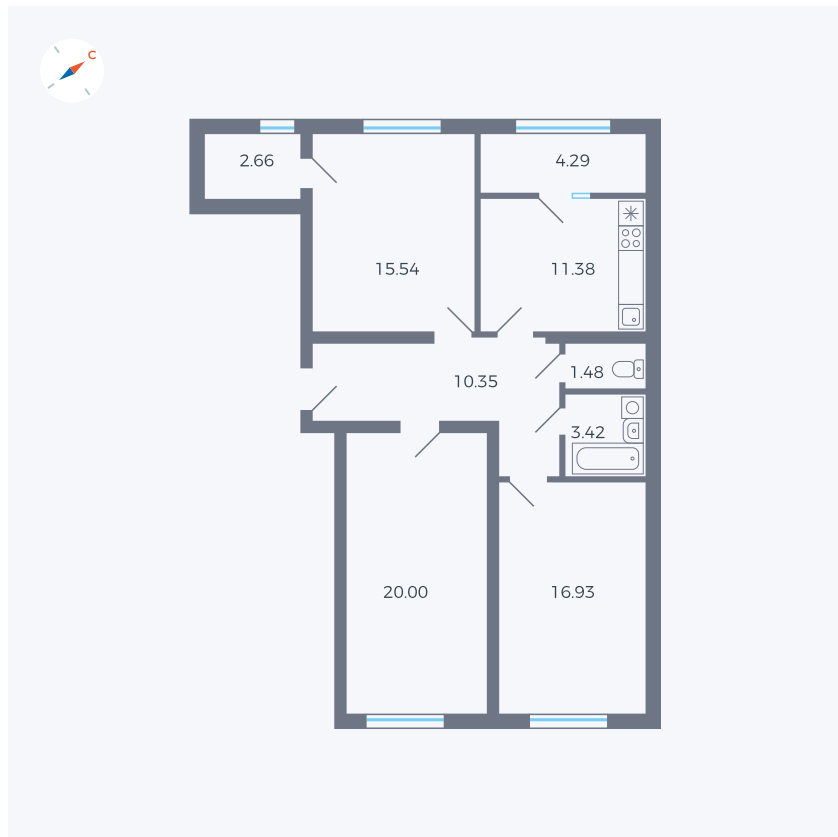

Планировка Тип 336

Квартира 237

Квартал 42 / Дом 1 / Секция 4 / Этаж 3

Комнат	3
Площадь	86.05 м²
Срок сдачи	Дом сдан
Вид из окна	Озеро, Двор

Отделка

Цена:

0 Р

Вы можете забронировать эту квартиру, или получить консультацию позвонив по номеру