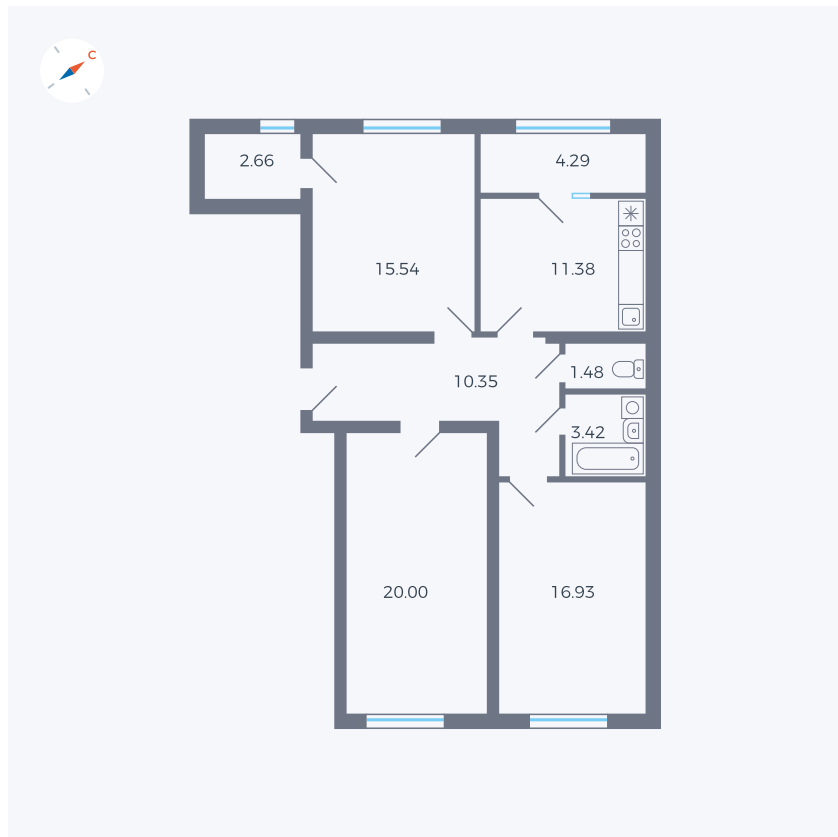

Планировка Тип 336

Квартира 237

Квартал 42 / Дом 1 / Секция 4 / Этаж 3

Комнат	3
Площадь	86.05 м²
Срок сдачи	Дом сдан
Вид из окна	Озеро, Двор

Отделка

Цена: **0 Р**

Вы можете забронировать эту квартиру, или получить консультацию позвонив по номеру