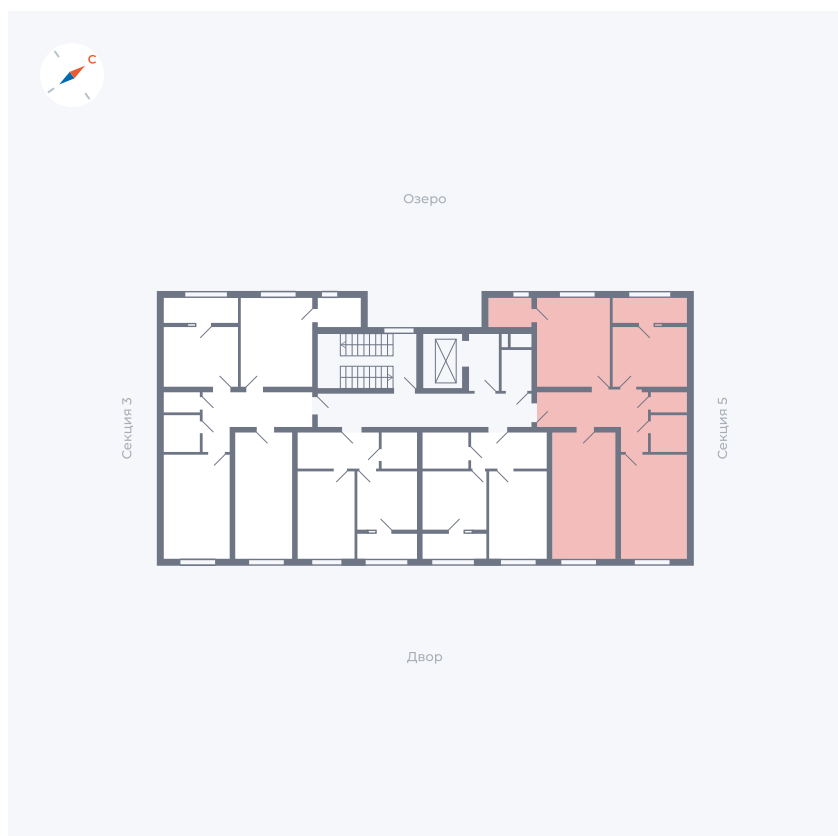

На этаже

Для заметок

Дата генерации: 23.12.2024