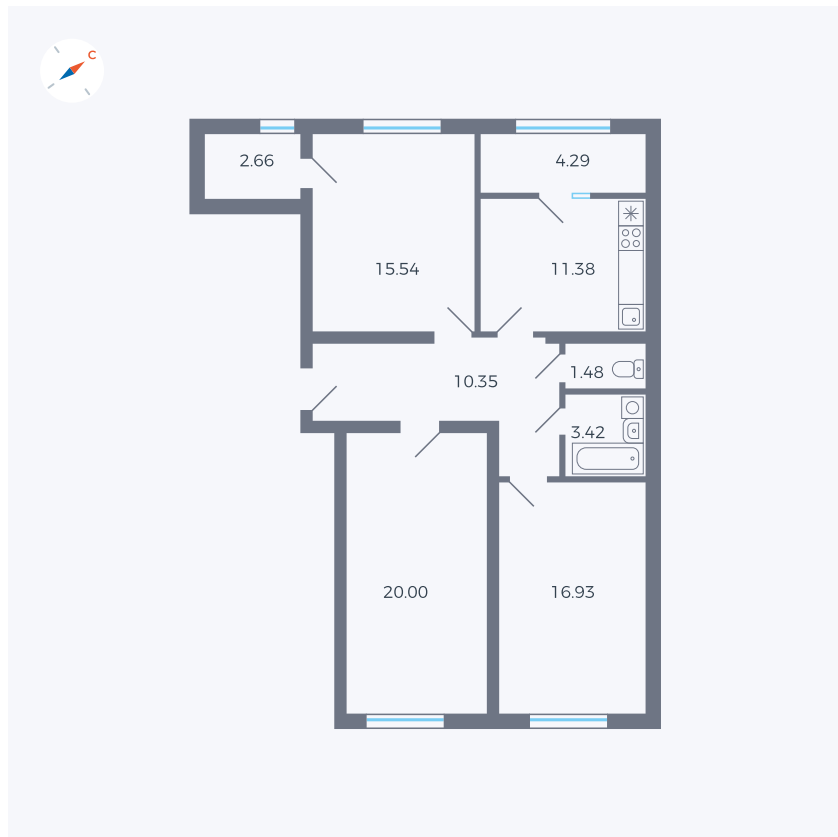

Планировка Тип 336

# Квартира 237

Квартал 42 / Дом 1 / Секция 4 / Этаж 3

Комнат ..... 3

Площадь ..... 86.05 м<sup>2</sup>

Срок сдачи ..... Дом сдан

Вид из окна ..... Озеро, Двор