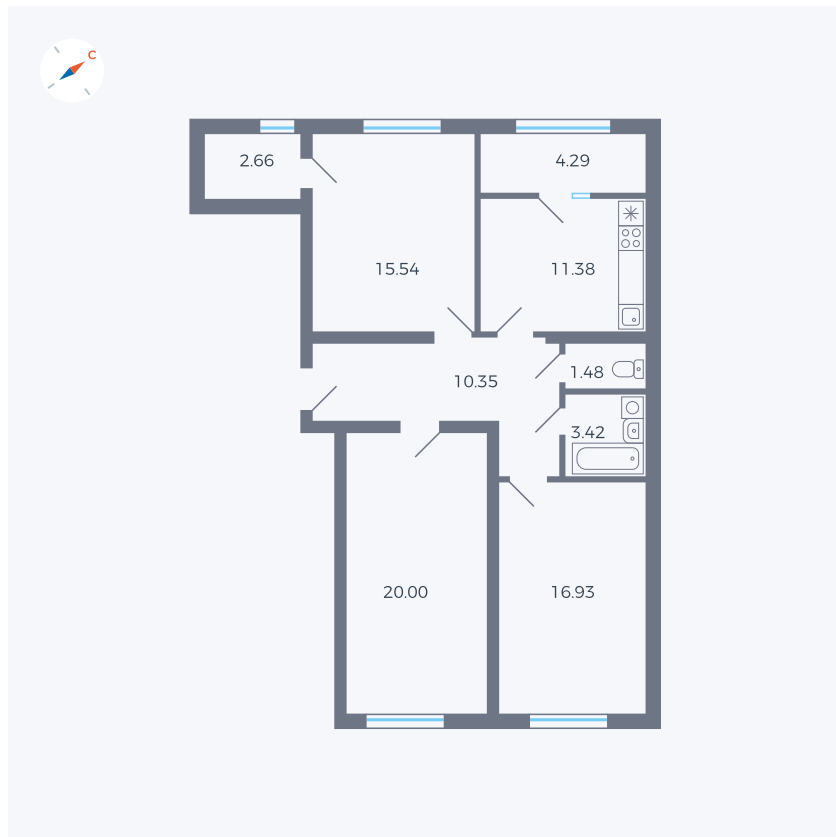

Планировка Тип 336

Квартира 237

Квартал 42 / Дом 1 / Секция 4 / Этаж 3

Комнат 3

Площадь 86.05 м²

Срок сдачи Дом сдан

Вид из окна Озеро, Двор

Отделка