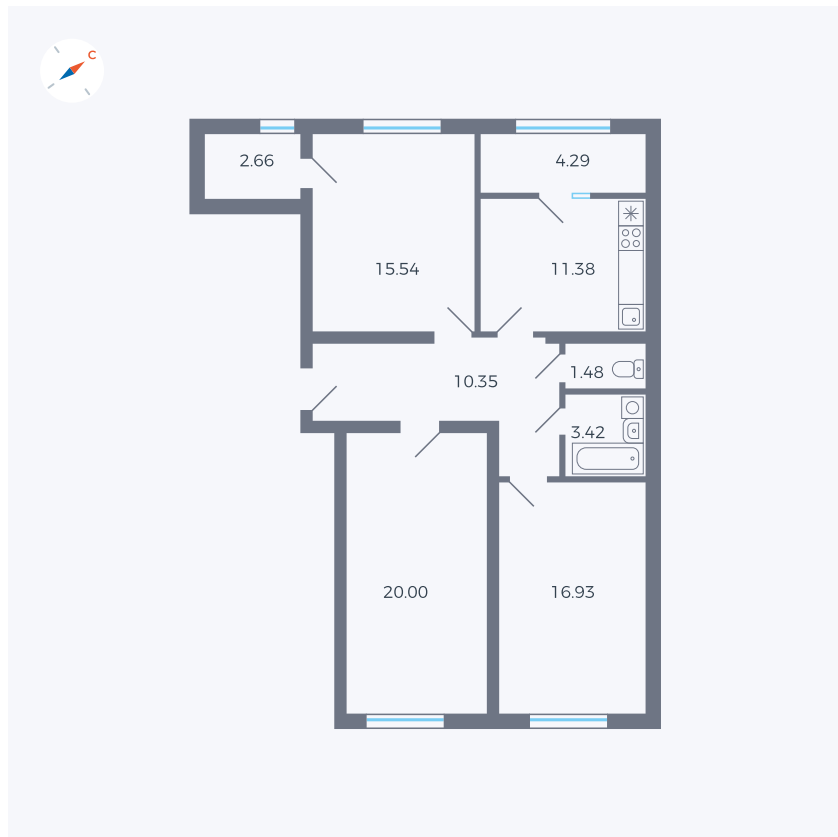

Планировка Тип 336

# Квартира 237

Квартал 42 / Дом 1 / Секция 4 / Этаж 3

|             |             |
|-------------|-------------|
| Комнат      | 3           |
| Площадь     | 86.05 м²    |
| Срок сдачи  | Дом сдан    |
| Вид из окна | Озеро, Двор |