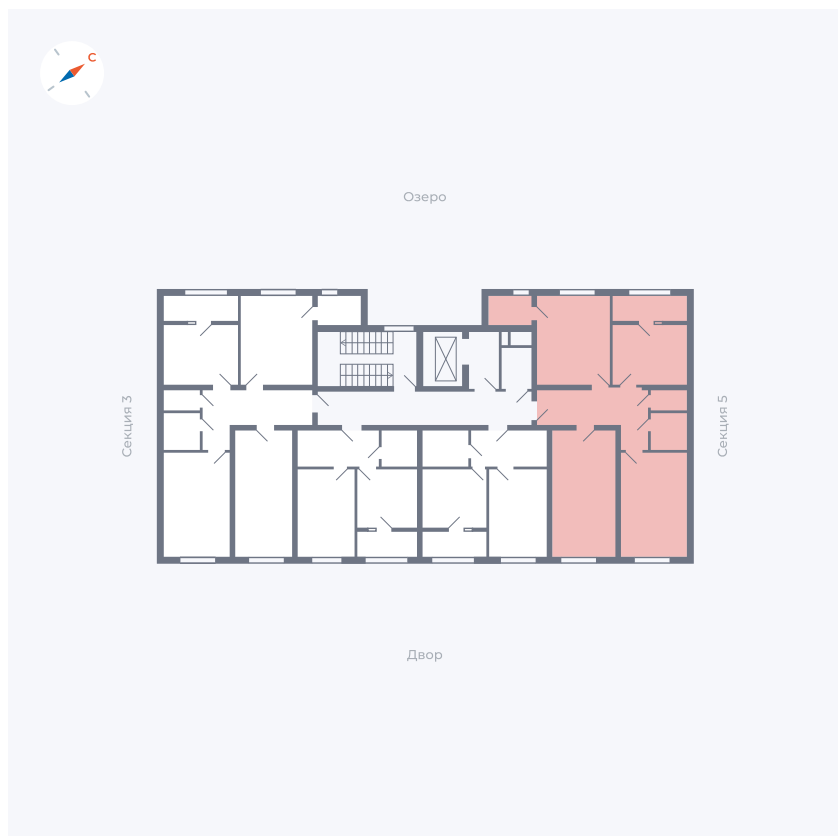

На этаже

Для заметок

Дата генерации: 23.12.2024