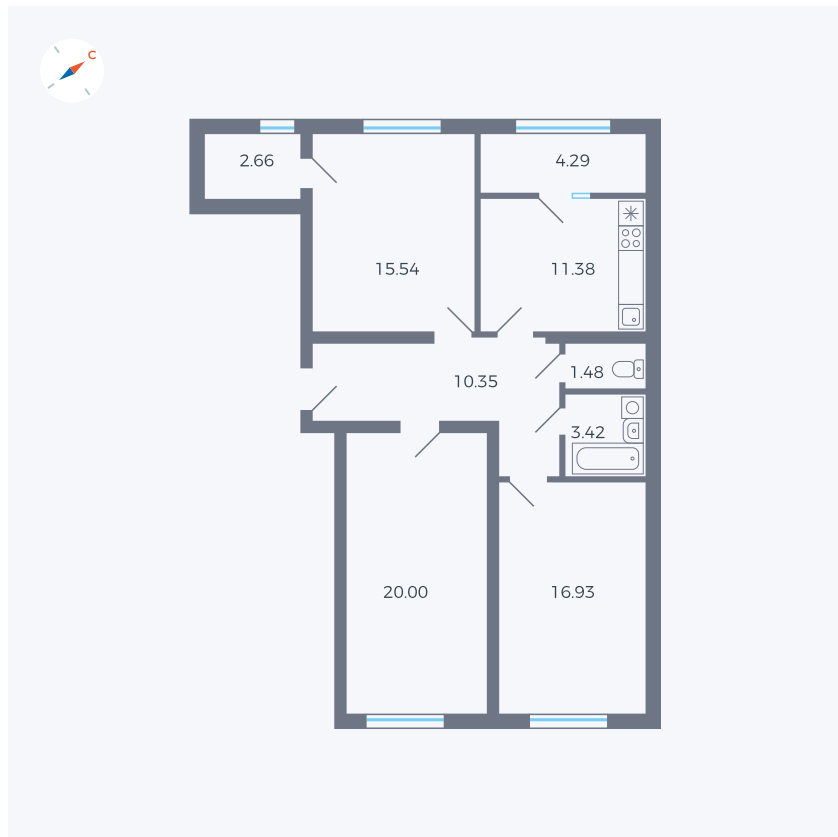

Планировка Тип 336

# Квартира 237

Квартал 42 / Дом 1 / Секция 4 / Этаж 3

Комнат	3
Площадь	86.05 м <sup>2</sup>
Срок сдачи	Дом сдан
Вид из окна	Озеро, Двор