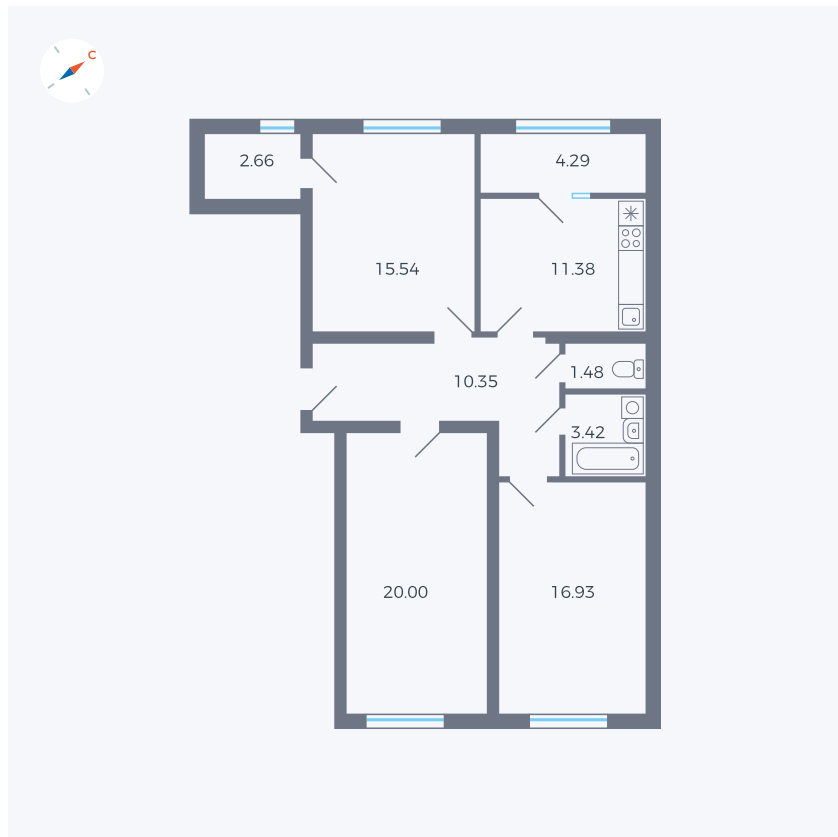

Планировка Тип 336

Квартира 237

Квартал 42 / Дом 1 / Секция 4 / Этаж 3

Комнат	3
Площадь	86.05 м²
Срок сдачи	Дом сдан
Вид из окна	Озеро, Двор

Отделка

Цена:

0 Р

Вы можете забронировать эту квартиру, или получить консультацию позвонив по номеру

+7 (846) 264-00-64