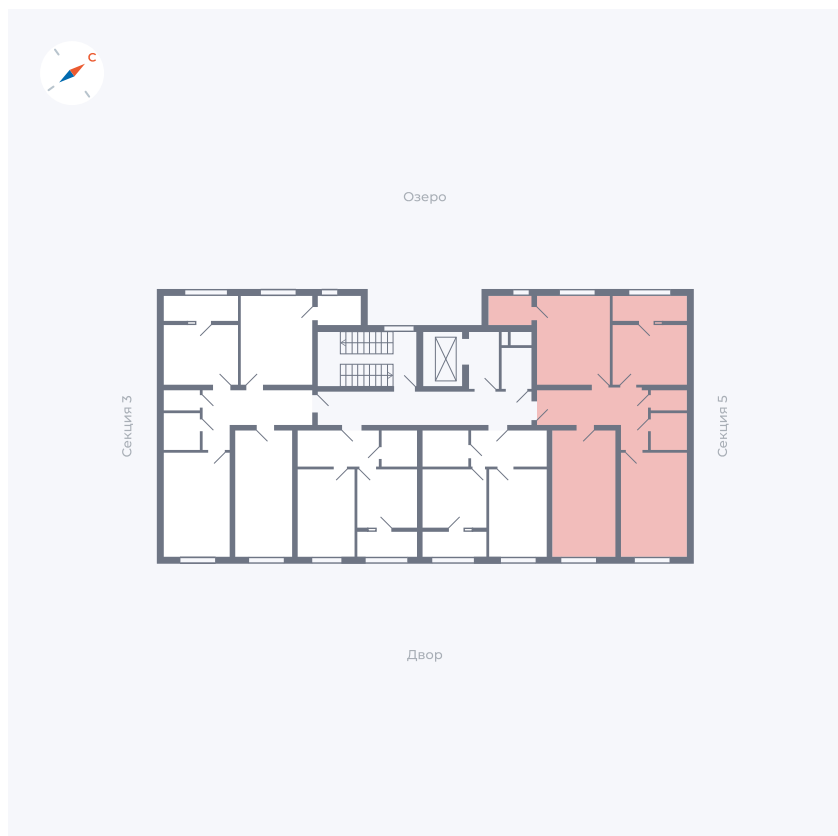

На этаже

Для заметок

Дата генерации: 04.04.2025