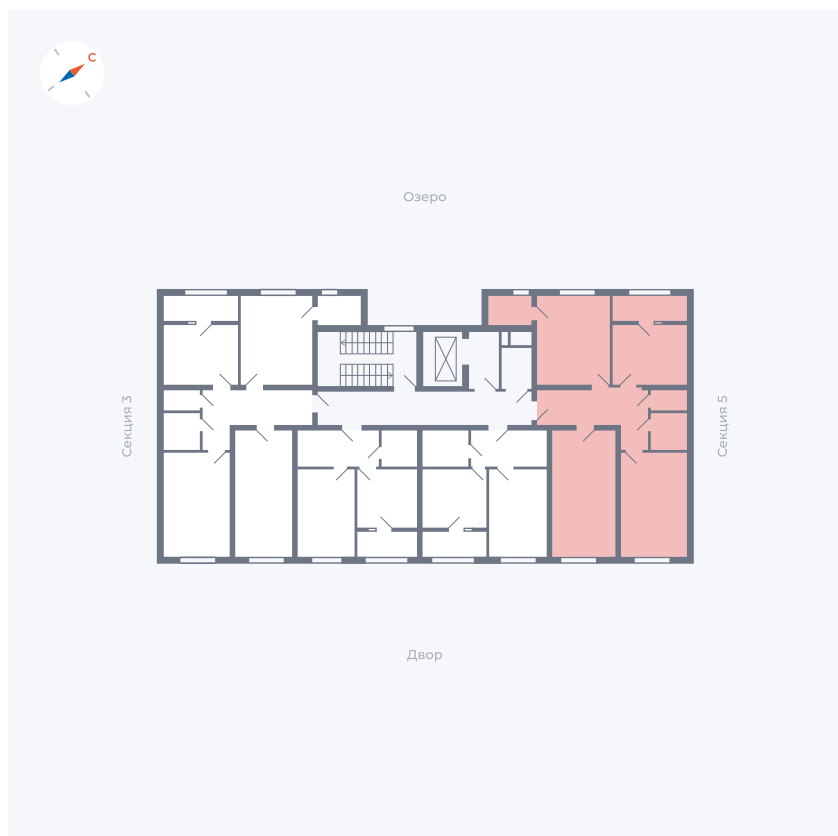

Планировка Тип 336

# Квартира 237

Квартал 42 / Дом 1 / Секция 4 / Этаж 3

|             |             |
|-------------|-------------|
| Комнат      | 3           |
| Площадь     | 86.05 м²    |
| Срок сдачи  | Дом сдан    |
| Вид из окна | Озеро, Двор |

## На этаже