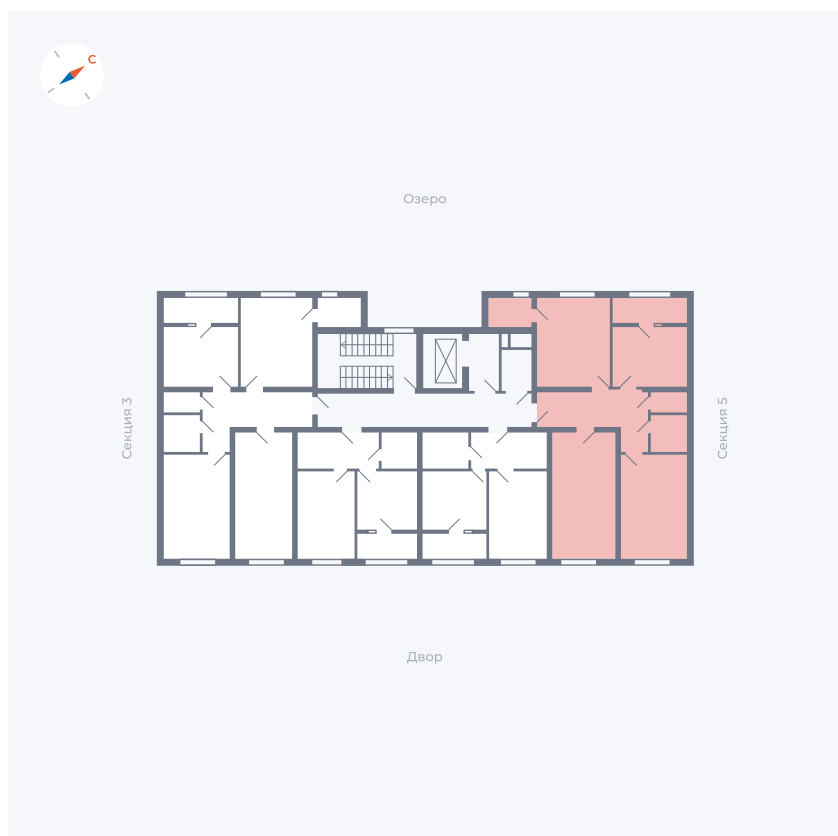

Планировка Тип 336

# Квартира 237

Квартал 42 / Дом 1 / Секция 4 / Этаж 3

Комнат	3
Площадь	86.05 м <sup>2</sup>
Срок сдачи	Дом сдан
Вид из окна	Озеро, Двор

## На этаже