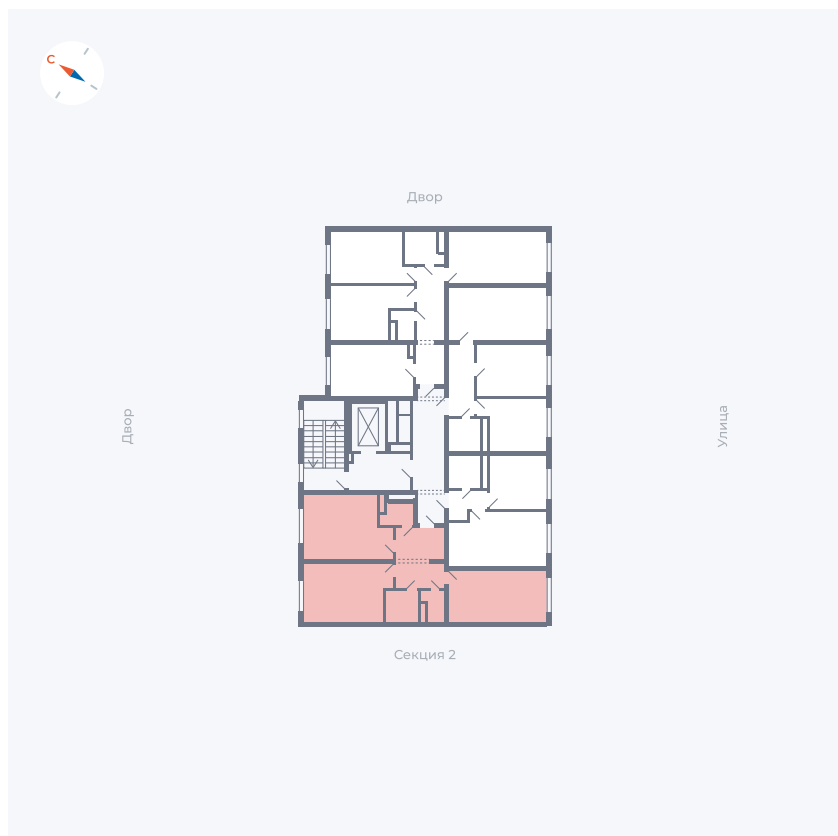

На этаже

Для заметок

Дата генерации: 26.06.2026