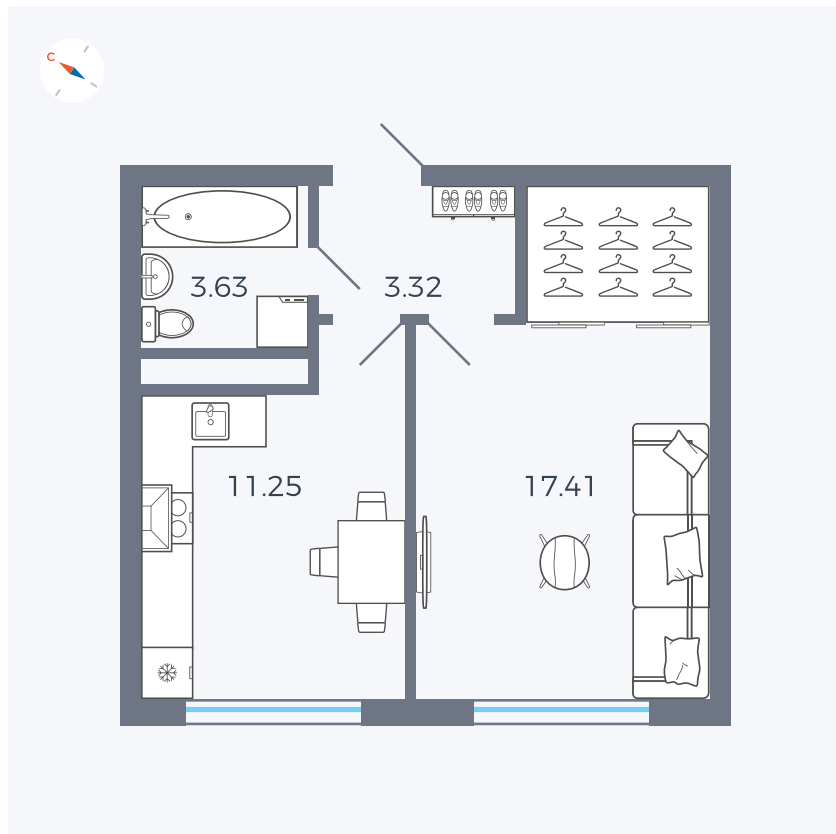

Планировка Тип 135з

# Квартира 242

Квартал 1.2 / Дом 1 / Секция 5 / Этаж 2

Комнат ..... 1

Площадь ..... 35.61 м<sup>2</sup>

Срок сдачи ..... IV кв. 2028

Вид из окна .....