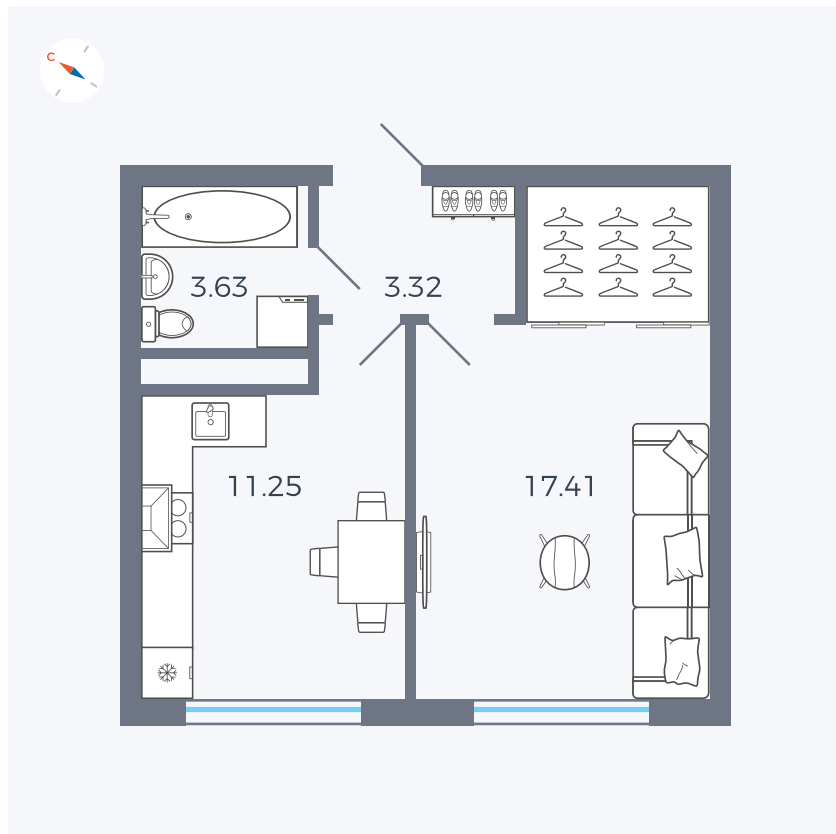

Планировка Тип 135з

Квартира 242

Квартал 1.2 / Дом 1 / Секция 5 / Этаж 2

Комнат 1

Площадь 35.61 м²

Срок сдачи IV кв. 2028

Вид из окна

Отделка