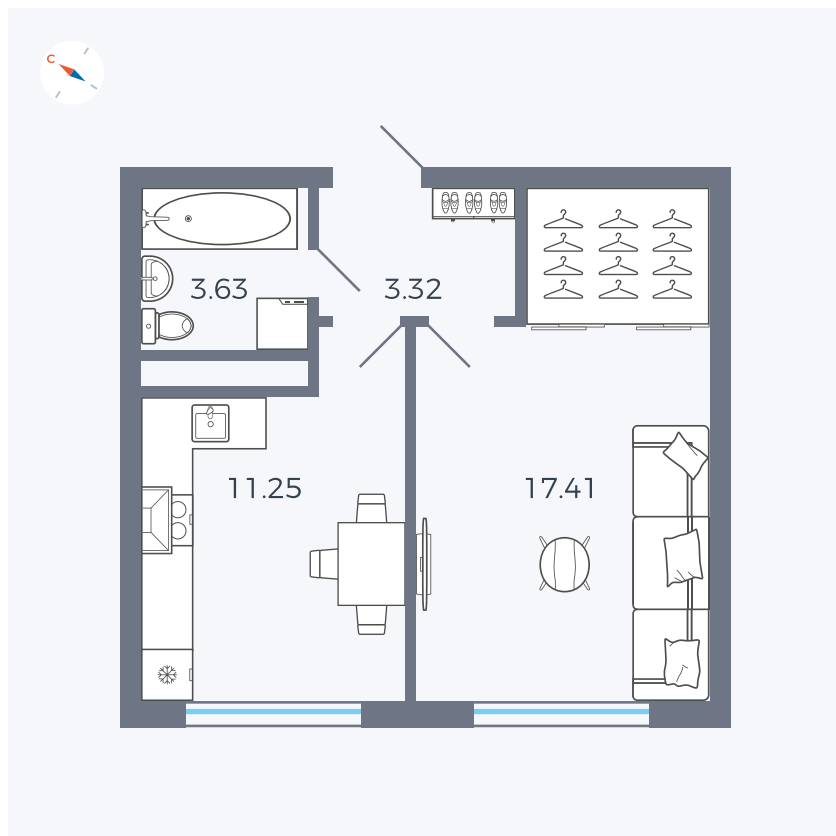

Планировка Тип 135з

Квартира 242

Квартал 1.2 / Дом 1 / Секция 5 / Этаж 2

Комнат 1

Площадь 35.61 м²

Срок сдачи IV кв. 2028

Вид из окна

Отделка