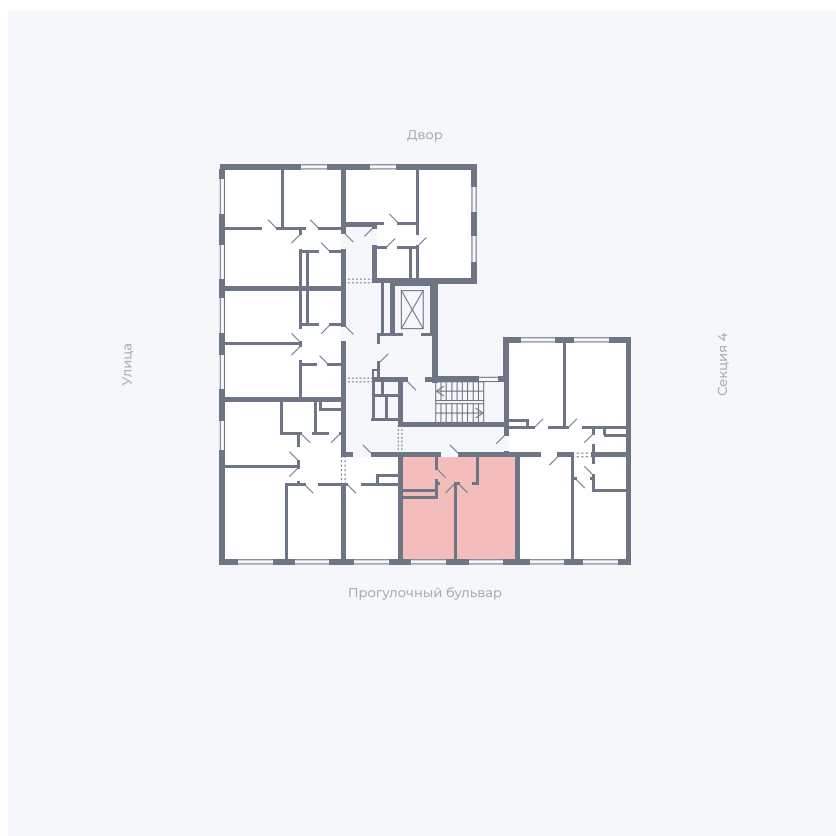

На этаже

Дата генерации: 13.04.2026