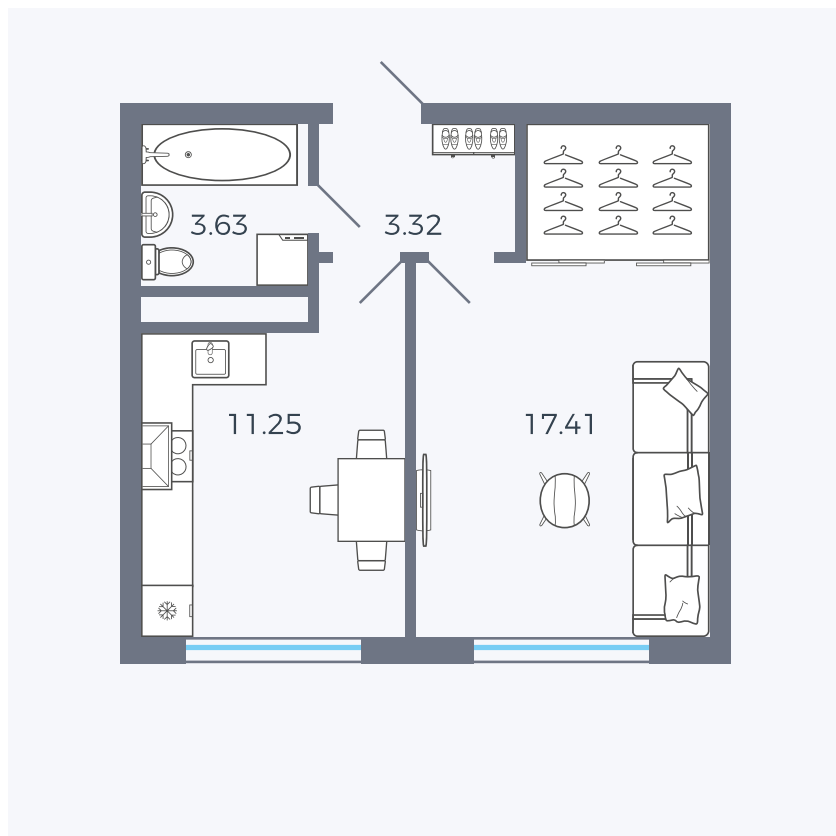

Планировка Тип 135з

Квартира 242

Квартал 1.2 / Дом 1 / Секция 5 / Этаж 2

Комнат 1

Площадь 35.61 м²

Срок сдачи

Вид из окна

Отделка