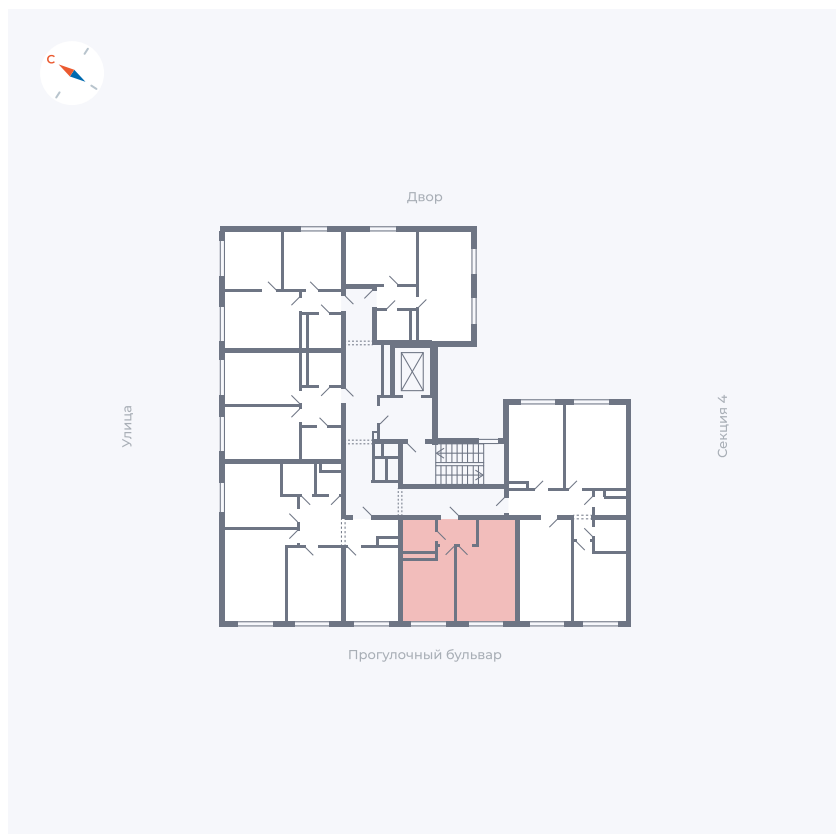

На этаже

Для заметок

Дата генерации: 03.07.2026