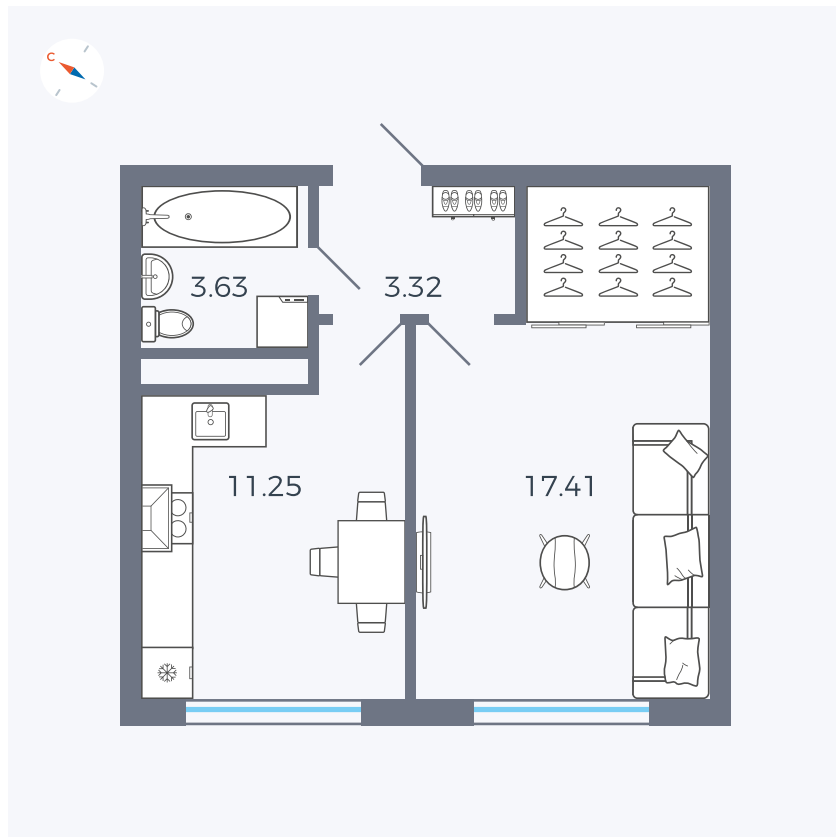

Планировка Тип 135з

Квартира 242

Квартал 1.2 / Дом 1 / Секция 5 / Этаж 2

Комнат 1

Площадь 35.61 м²

Срок сдачи IV кв. 2028

Вид из окна

Отделка