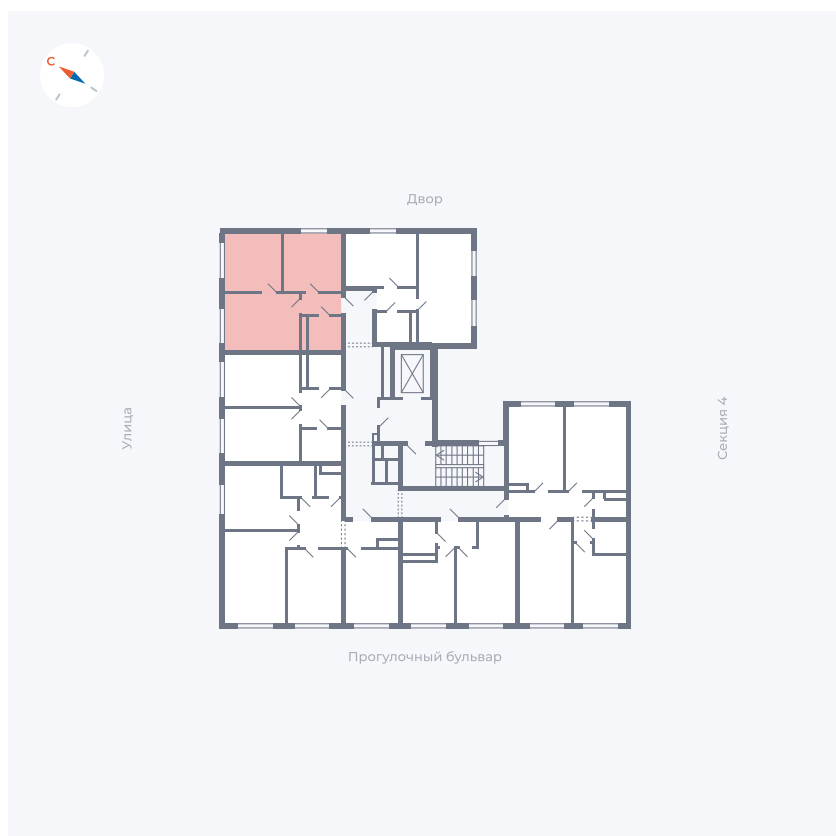

На этаже

Для заметок

Дата генерации: 03.05.2026