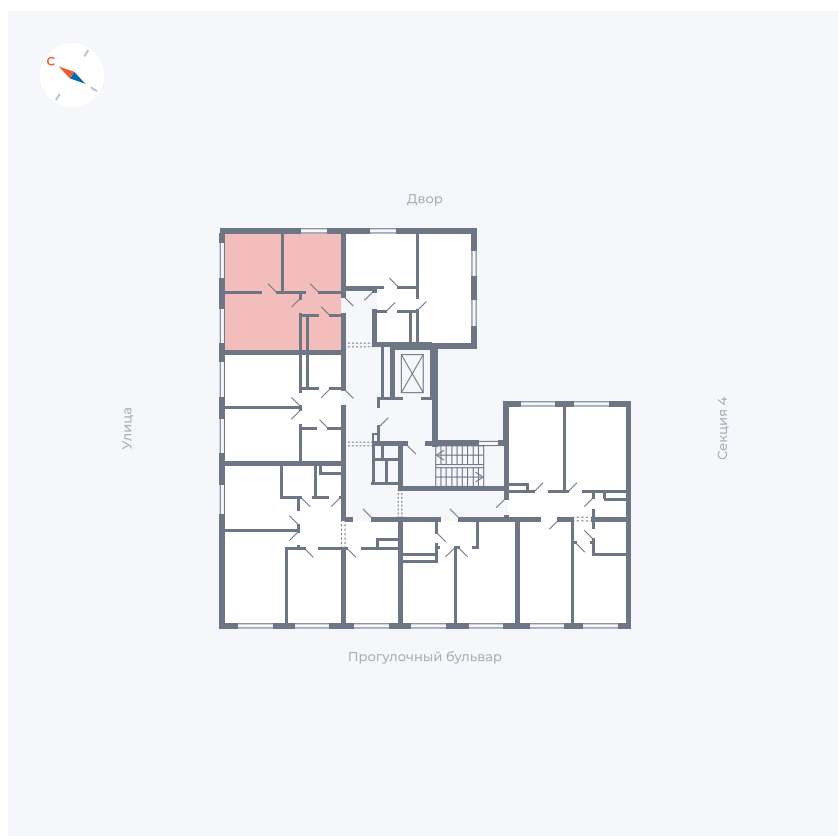

На этаже

Для заметок

Дата генерации: 04.07.2026