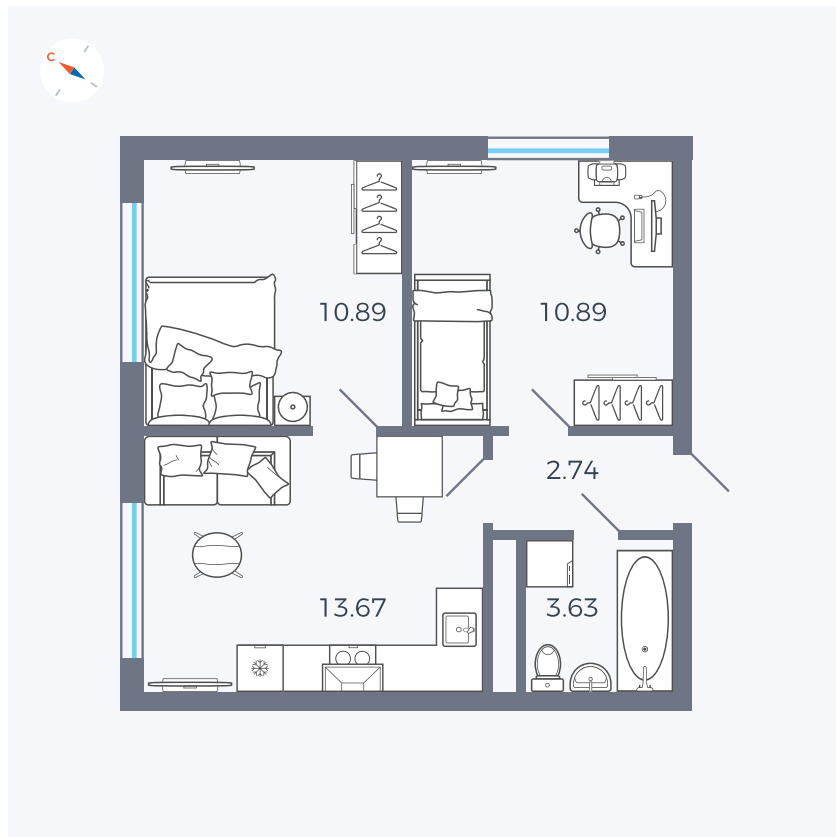

Планировка Тип 296

Квартира 245

Квартал 1.2 / Дом 1 / Секция 5 / Этаж 2

Комнат	2
Площадь	41.82 м ²
Срок сдачи	IV кв. 2028
Вид из окна	

Отделка

Цена: **0 Р**

Вы можете забронировать эту квартиру, или получить консультацию позвонив по номеру