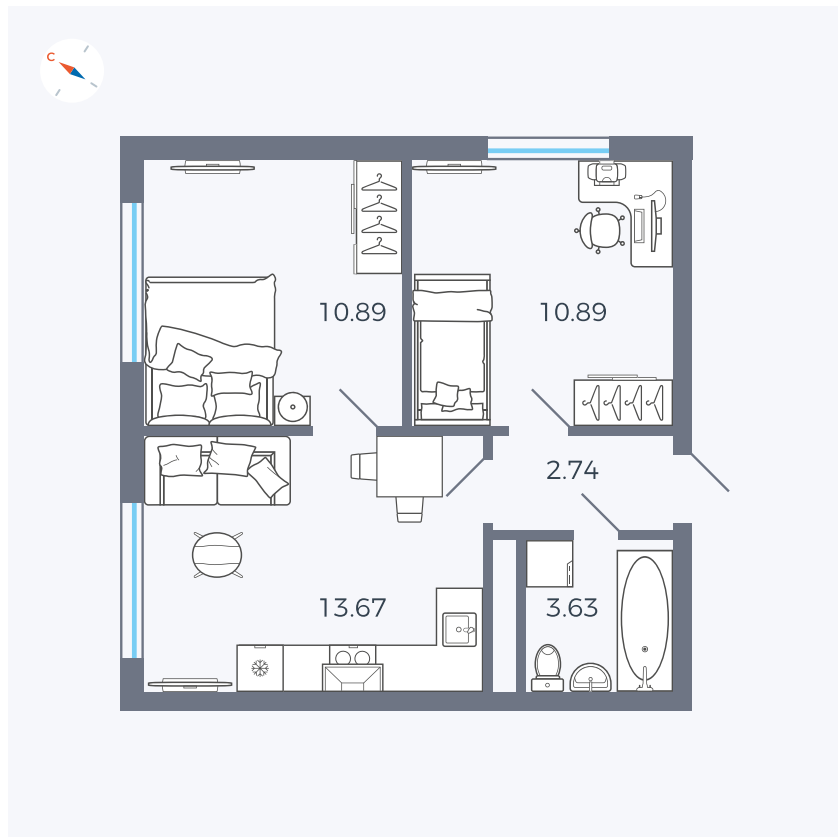

Планировка Тип 296

Квартира 245

Квартал 1.2 / Дом 1 / Секция 5 / Этаж 2

Комнат	2
Площадь	41.82 м ²
Срок сдачи	IV кв. 2028
Вид из окна	

Отделка

Цена: **0 Р**

Вы можете забронировать эту квартиру, или получить консультацию позвонив по номеру