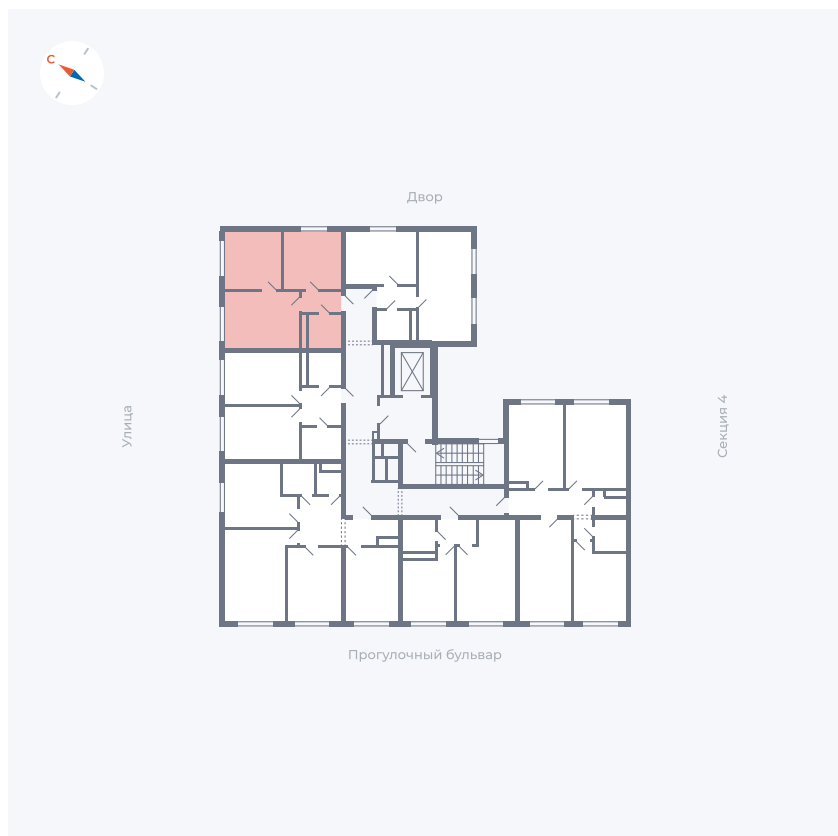

На этаже

Для заметок

Дата генерации: 12.06.2026