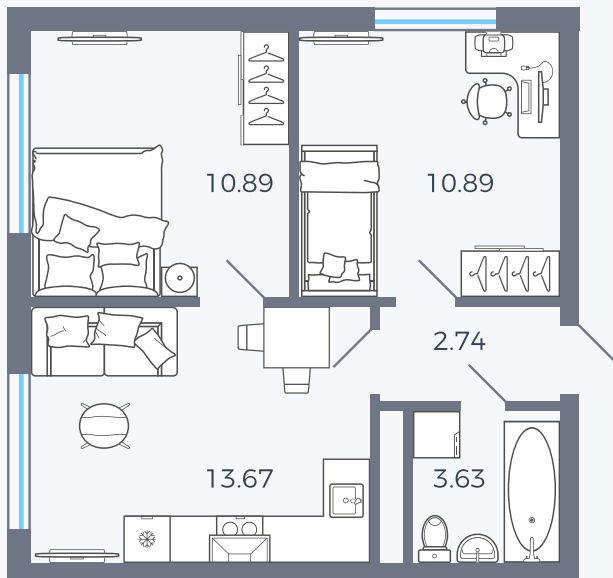

Планировка Тип 296

Квартира 245

Квартал 1.2 / Дом 1 / Секция 5 / Этаж 2

Комнат 2

Площадь 41.82 м²

Срок сдачи

Вид из окна

Отделка