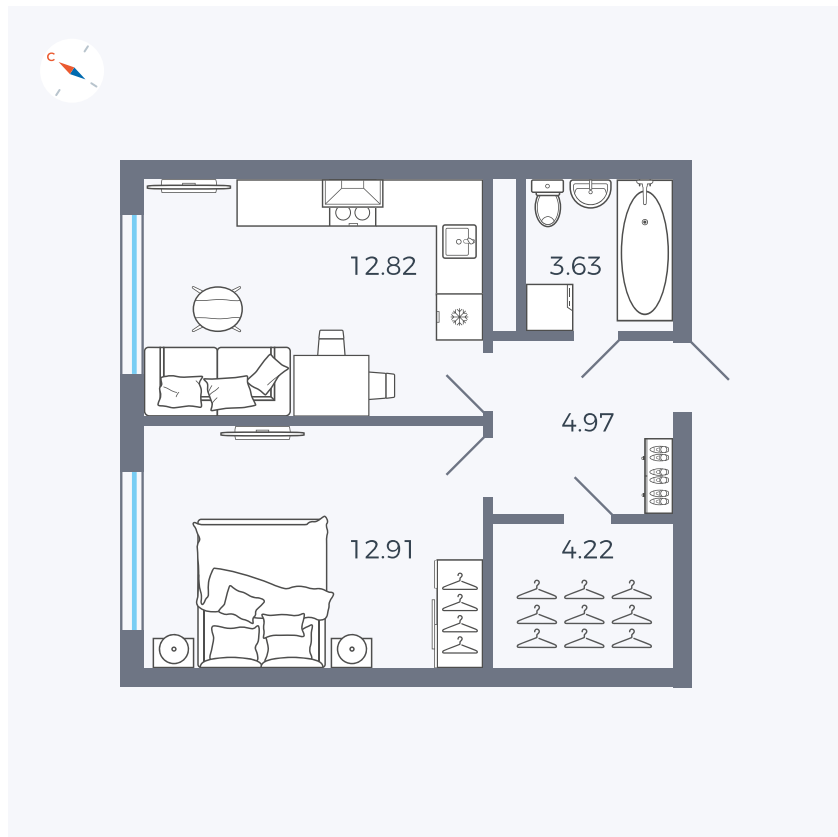

Планировка Тип 142

Квартира 244

Квартал 1.2 / Дом 1 / Секция 5 / Этаж 2

Комнат 1

Площадь 38.55 м²

Срок сдачи IV кв. 2028

Вид из окна

Отделка