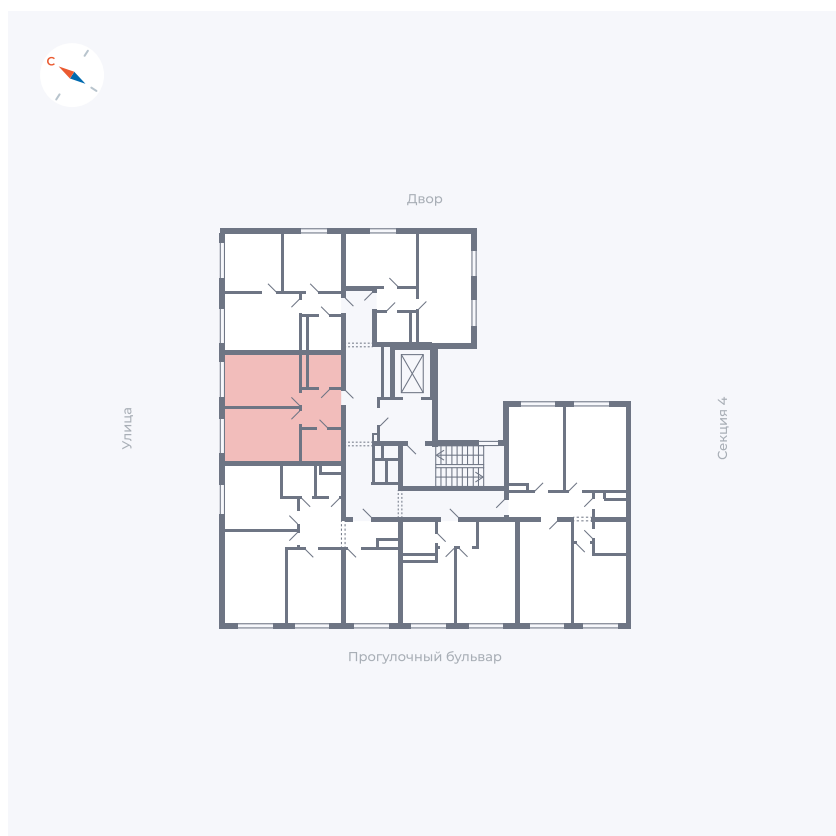

На этаже

Для заметок

Дата генерации: 23.05.2026