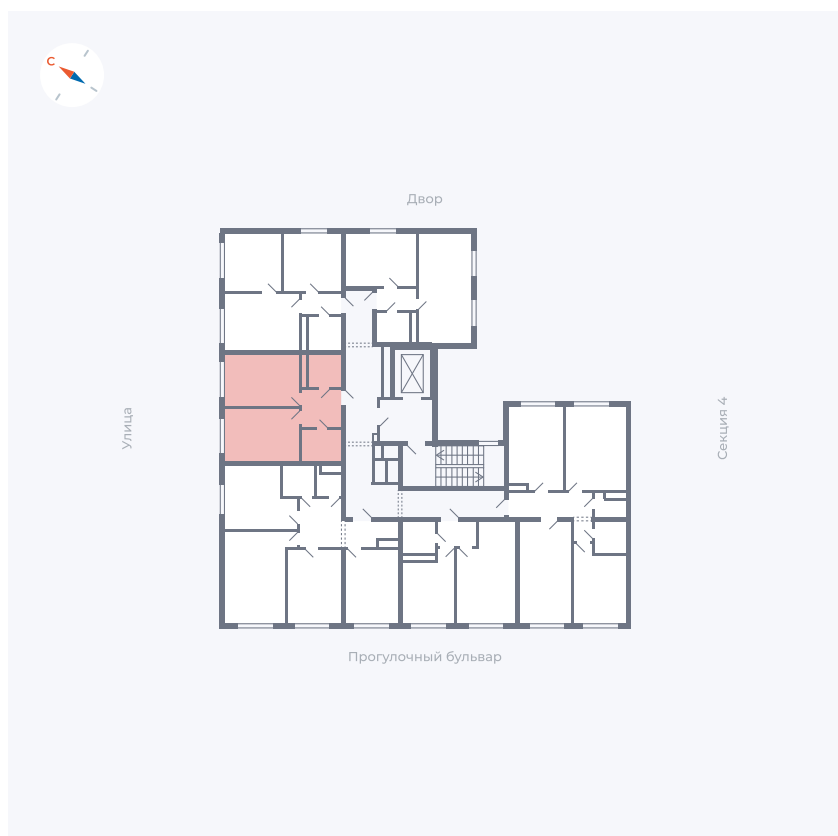

На этаже

Для заметок

Дата генерации: 03.05.2026