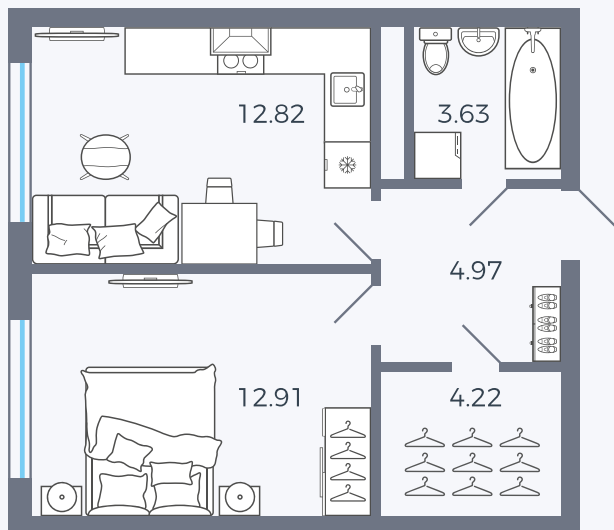

Планировка Тип 142

Квартира 244

Квартал 1.2 / Дом 1 / Секция 5 / Этаж 2

Комнат 1

Площадь 38.55 м²

Срок сдачи

Вид из окна

Отделка