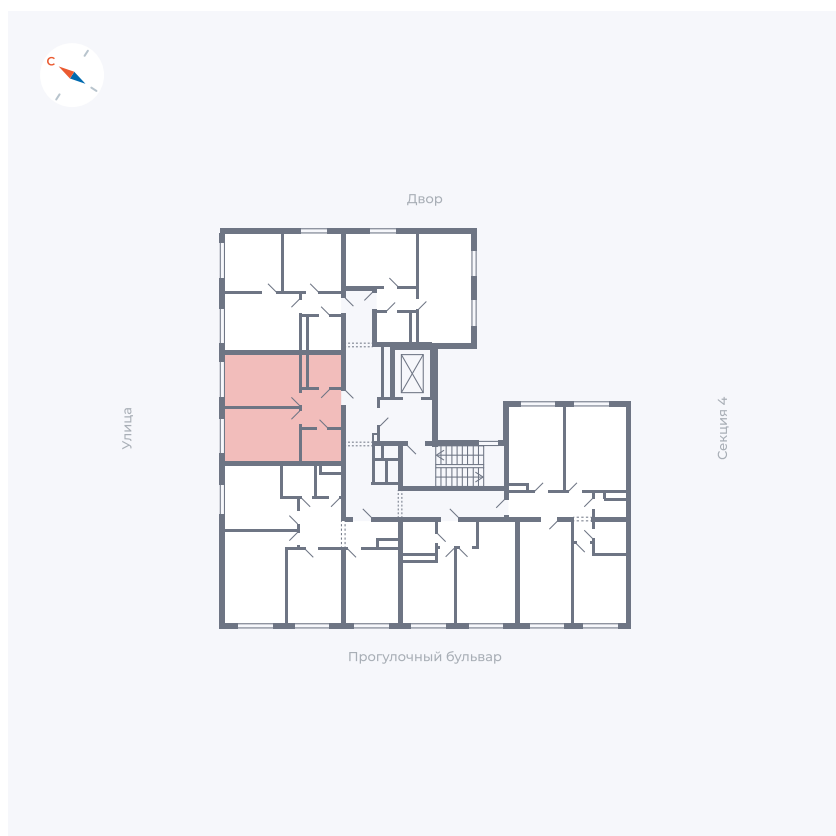

На этаже

Для заметок

Дата генерации: 15.06.2026