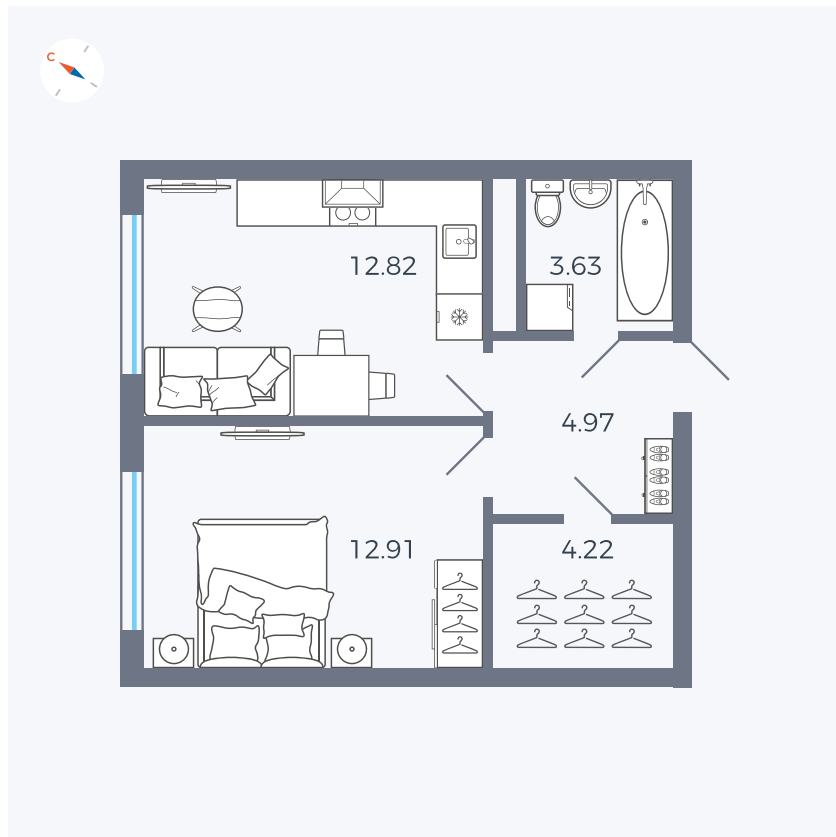

Планировка Тип 142

# Квартира 244

Квартал 1.2 / Дом 1 / Секция 5 / Этаж 2

Комнат ..... 1

Площадь ..... 38.55 м<sup>2</sup>

Срок сдачи ..... IV кв. 2028

Вид из окна .....