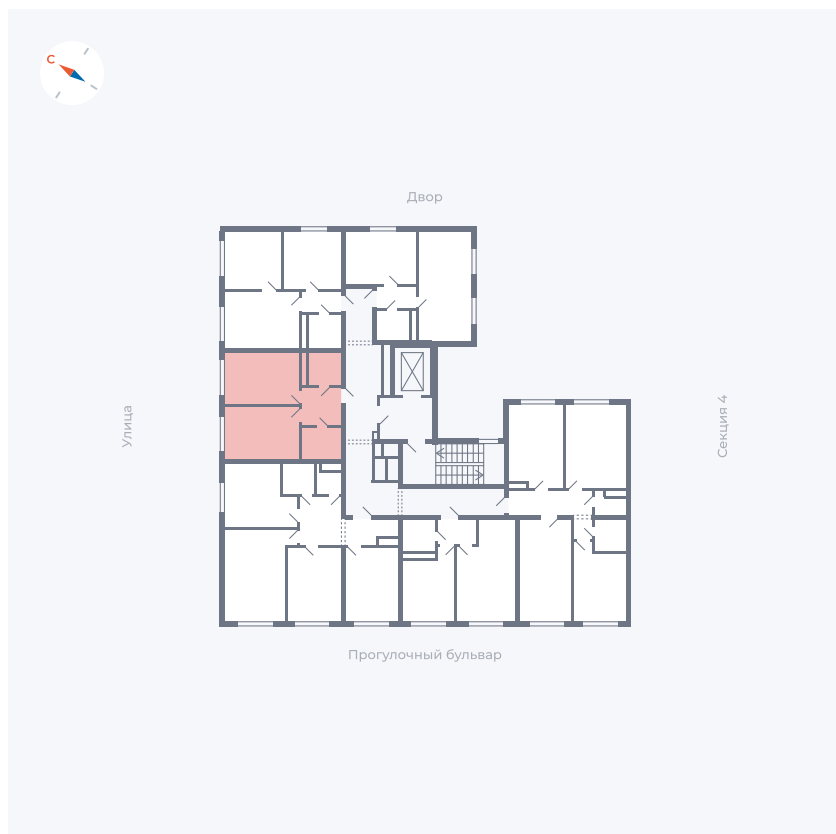

На этаже

Для заметок

Дата генерации: 03.05.2026