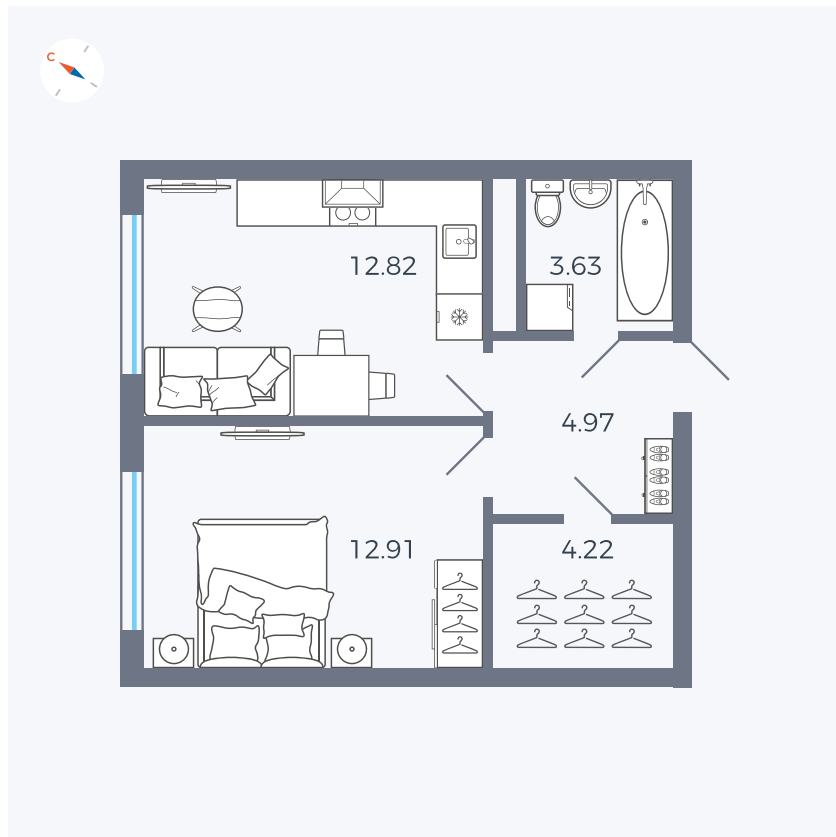

Планировка Тип 142

Квартира 244

Квартал 1.2 / Дом 1 / Секция 5 / Этаж 2

Комнат 1

Площадь ..... 38.55 м²

Срок сдачи ..... IV кв. 2028

Вид из окна .....

Отделка

Цена: **0 ₪**

Вы можете забронировать эту квартиру, или получить консультацию позвонив по номеру

+7 (846) 264-00-64