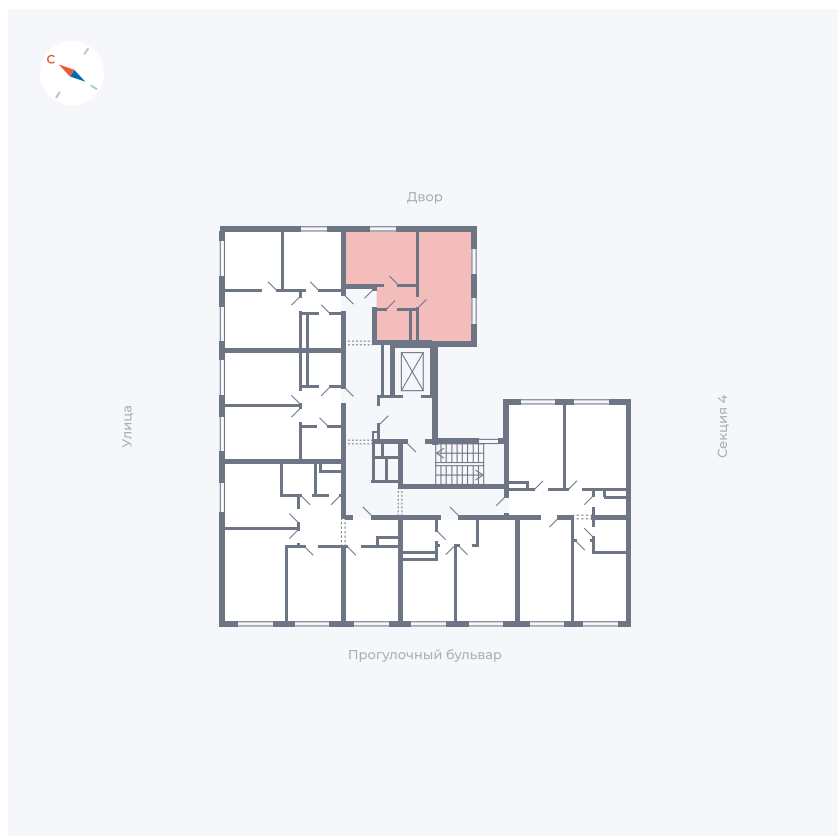

# Квартира 246

Квартал 1.2 / Дом 1 / Секция 5 / Этаж 2

Комнат	Евро 2
Площадь	37.34 м <sup>2</sup>
Срок сдачи	IV кв. 2028
Вид из окна	

## На этаже