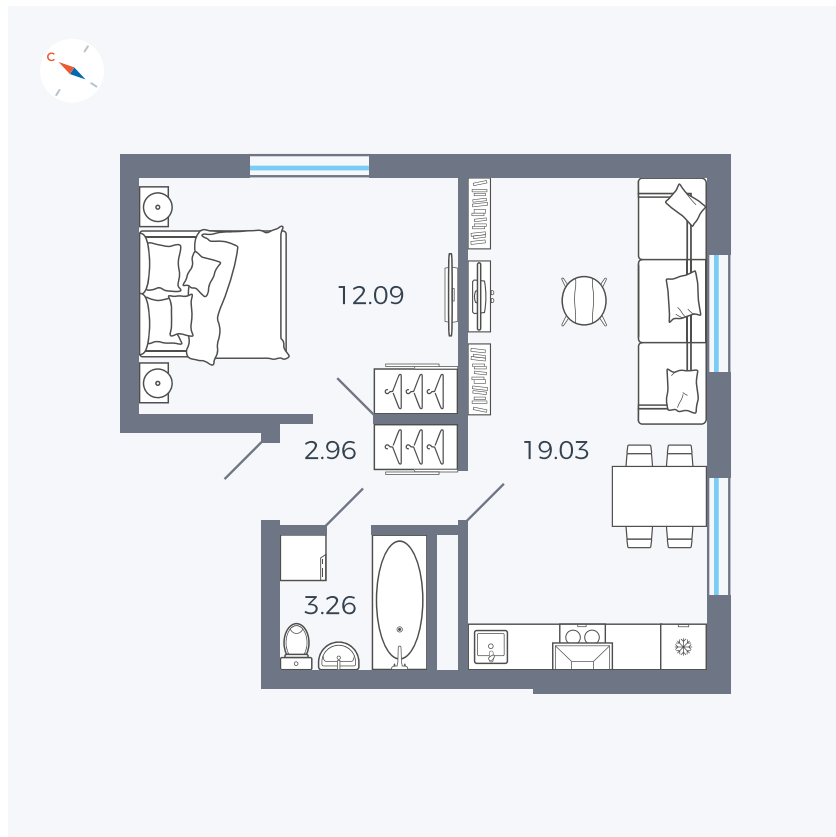

Планировка Тип 162

Квартира 246

Квартал 1.2 / Дом 1 / Секция 5 / Этаж 2

Комнат	Евро 2
Площадь	37.34 м ²
Срок сдачи	IV кв. 2028
Вид из окна	

Отделка

Цена:

0 ₪

Вы можете забронировать эту квартиру, или получить консультацию позвонив по номеру