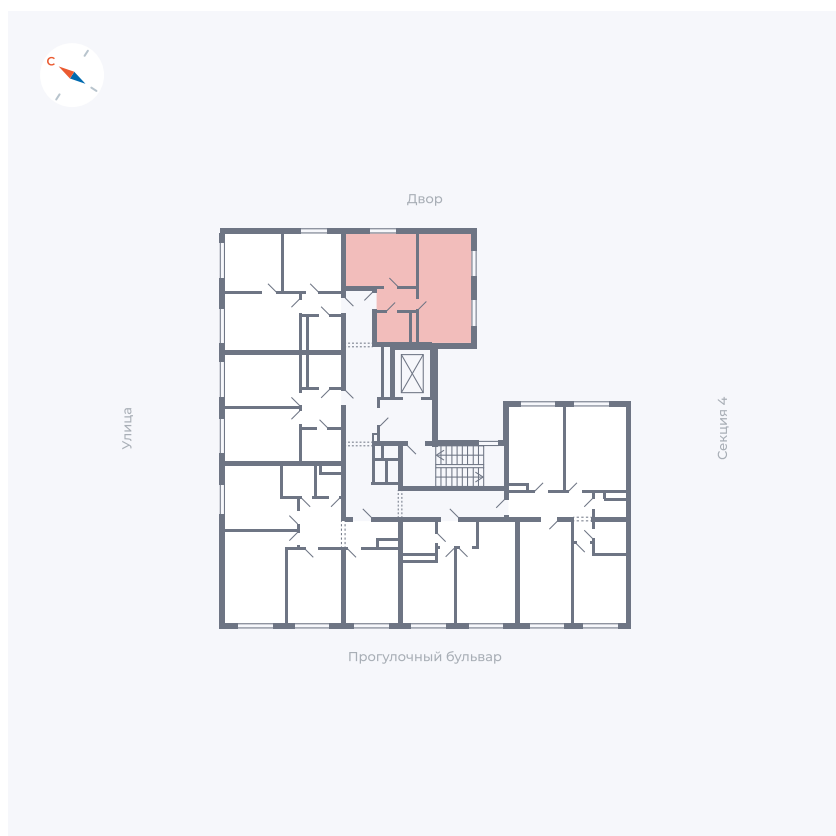

На этаже

Для заметок

Дата генерации: 03.07.2026