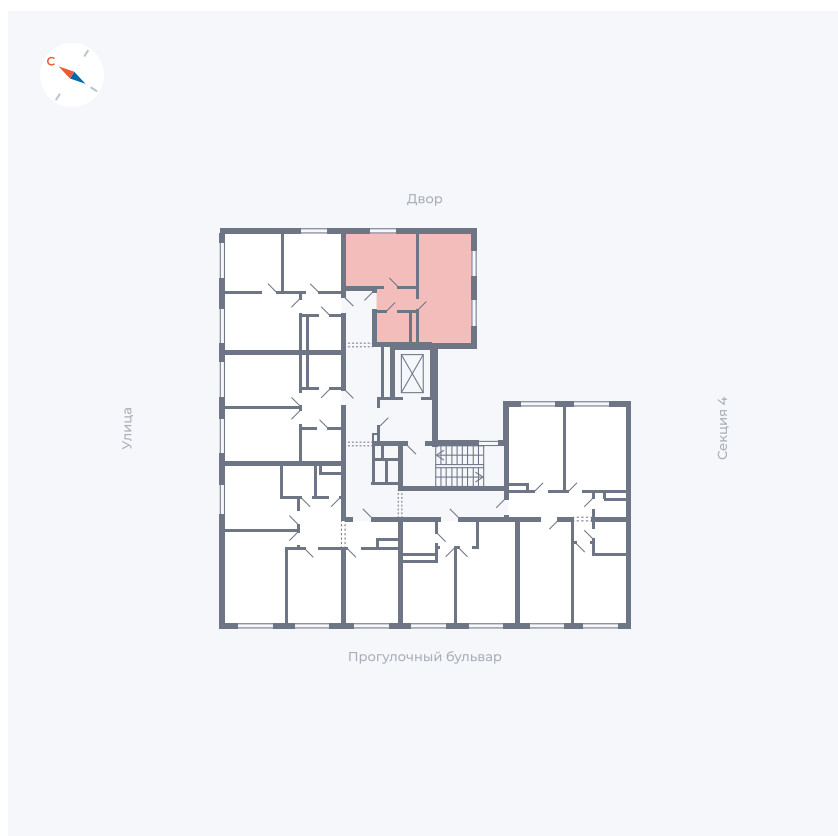

На этаже

Для заметок

Дата генерации: 03.05.2026