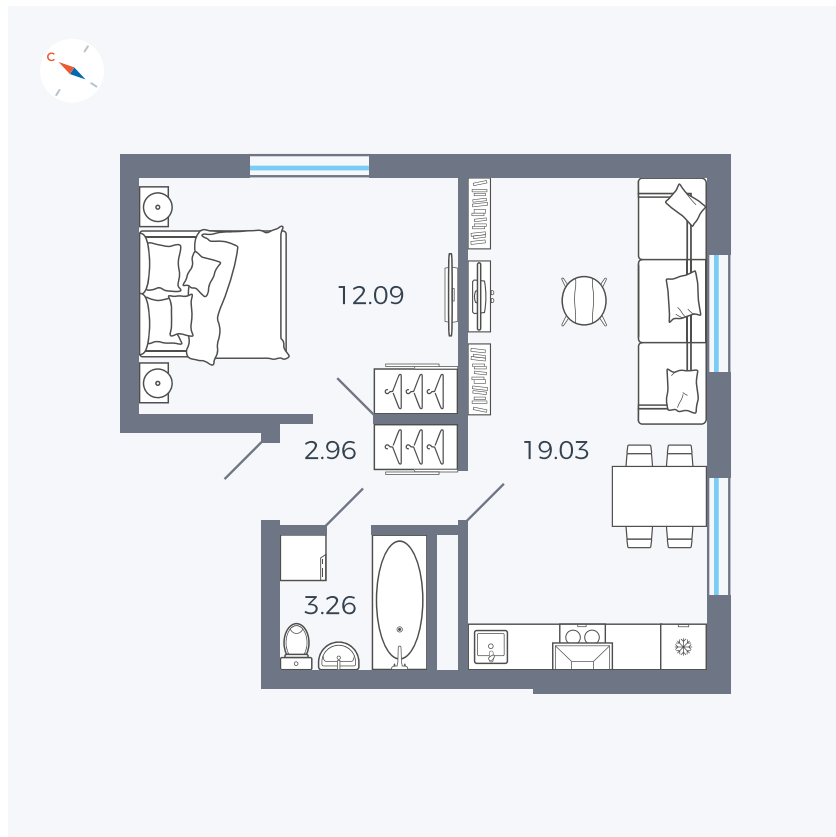

# Квартира 246

Квартал 1.2 / Дом 1 / Секция 5 / Этаж 2

Комнат ..... Евро 2

Площадь ..... 37.34 м<sup>2</sup>

Срок сдачи ..... IV кв. 2028

Вид из окна .....