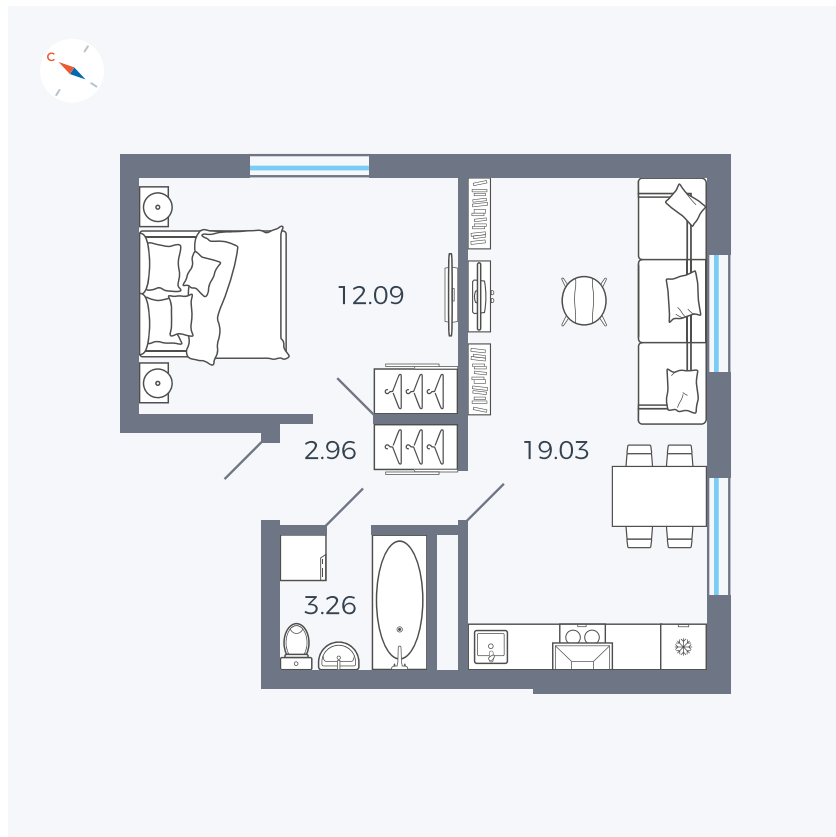

Планировка Тип 162

Квартира 246

Квартал 1.2 / Дом 1 / Секция 5 / Этаж 2

Комнат ..... Евро 2

Площадь ..... 37.34 м²

Срок сдачи ..... IV кв. 2028

Вид из окна .....

Отделка

Цена: **0 Р**

Вы можете забронировать эту квартиру, или получить консультацию позвонив по номеру

+7 (846) 264-00-64