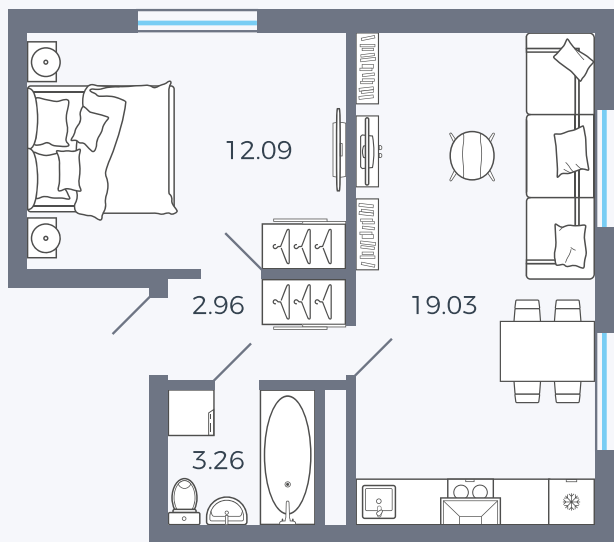

Планировка Тип 162

Квартира 246

Квартал 1.2 / Дом 1 / Секция 5 / Этаж 2

Комнат Евро 2

Площадь 37.34 м²

Срок сдачи

Вид из окна

Отделка