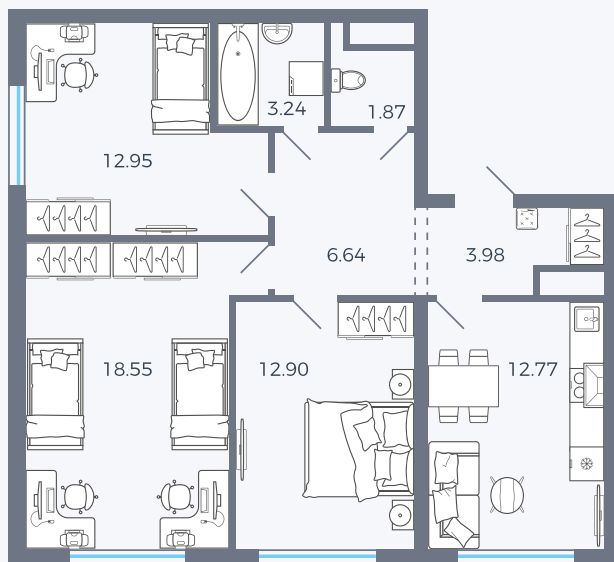

Планировка Тип 346

Квартира 243

Квартал 1.2 / Дом 1 / Секция 5 / Этаж 2

Комнат 3

Площадь 72.9 м²

Срок сдачи

Вид из окна

Отделка