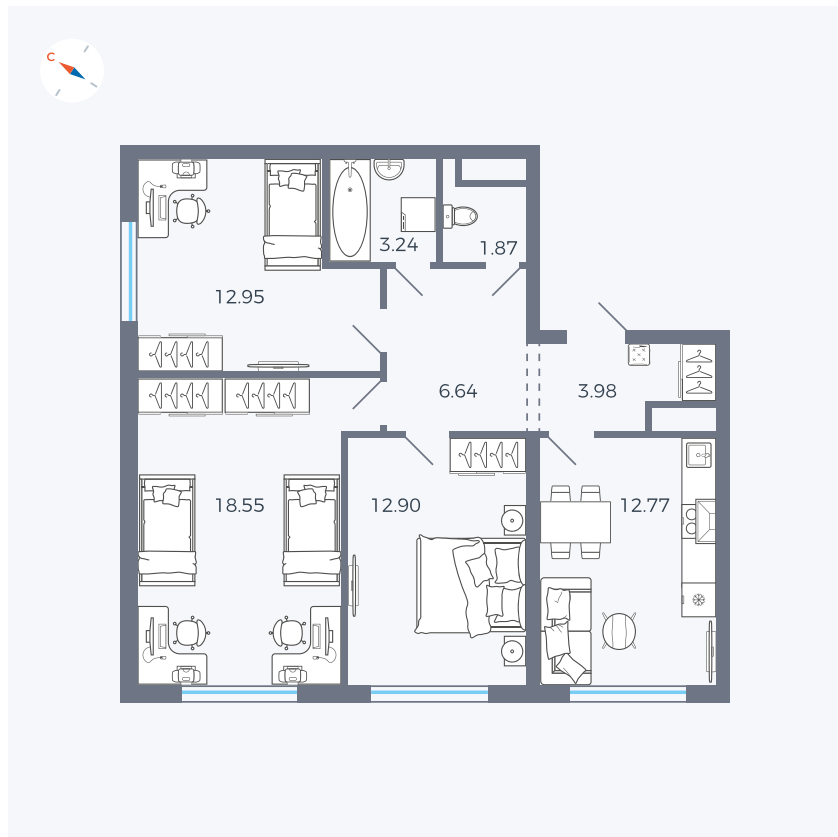

Планировка Тип 346

Квартира 243

Квартал 1.2 / Дом 1 / Секция 5 / Этаж 2

Комнат	3
Площадь	72.9 м²
Срок сдачи	IV кв. 2028
Вид из окна	

Отделка

Цена:

0 Р

Вы можете забронировать эту квартиру, или получить консультацию позвонив по номеру

+7 (846) 264-00-64