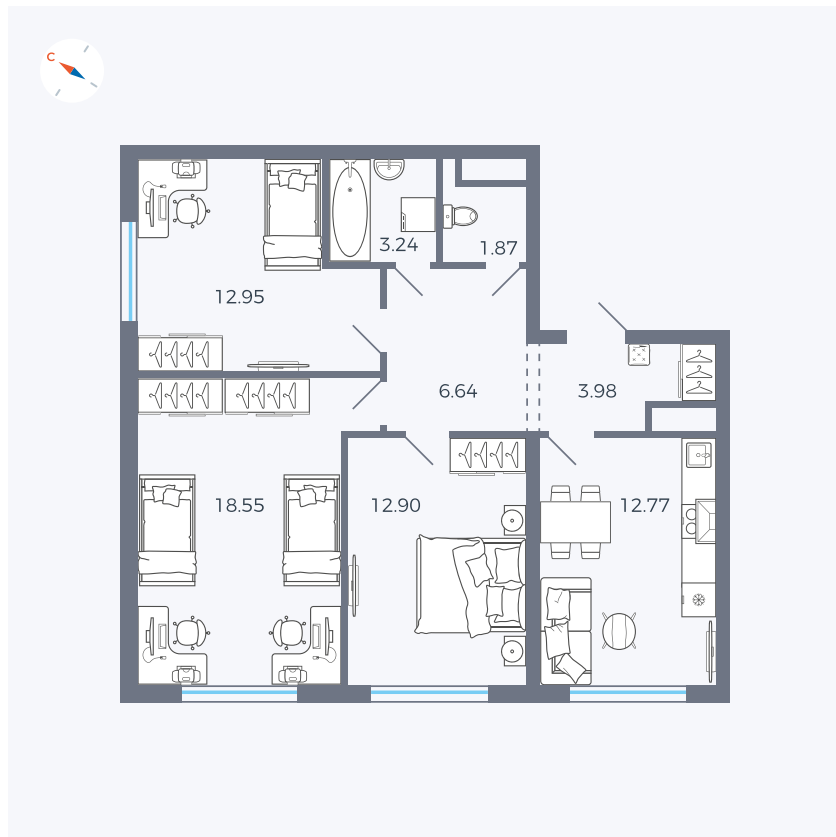

Планировка Тип 346

Квартира 243

Квартал 1.2 / Дом 1 / Секция 5 / Этаж 2

Комнат	3
Площадь	72.9 м ²
Срок сдачи	IV кв. 2028
Вид из окна	

Отделка

Цена: **0 Р**

Вы можете забронировать эту квартиру, или получить консультацию позвонив по номеру