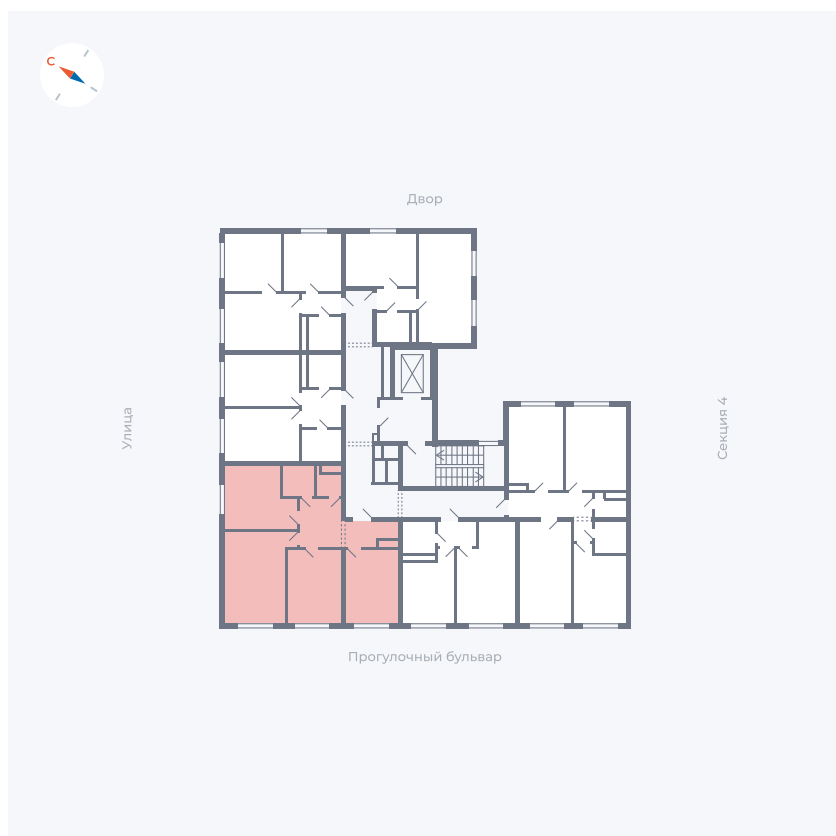

На этаже

Для заметок

Дата генерации: 04.07.2026