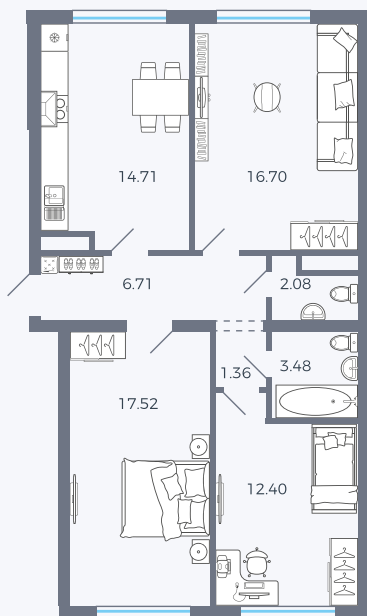

Планировка Тип 345

Квартира 277

Квартал 1.2 / Дом 1 / Секция 5 / Этаж 8

Комнат 3

Площадь 74.96 м²

Срок сдачи

Вид из окна

Отделка