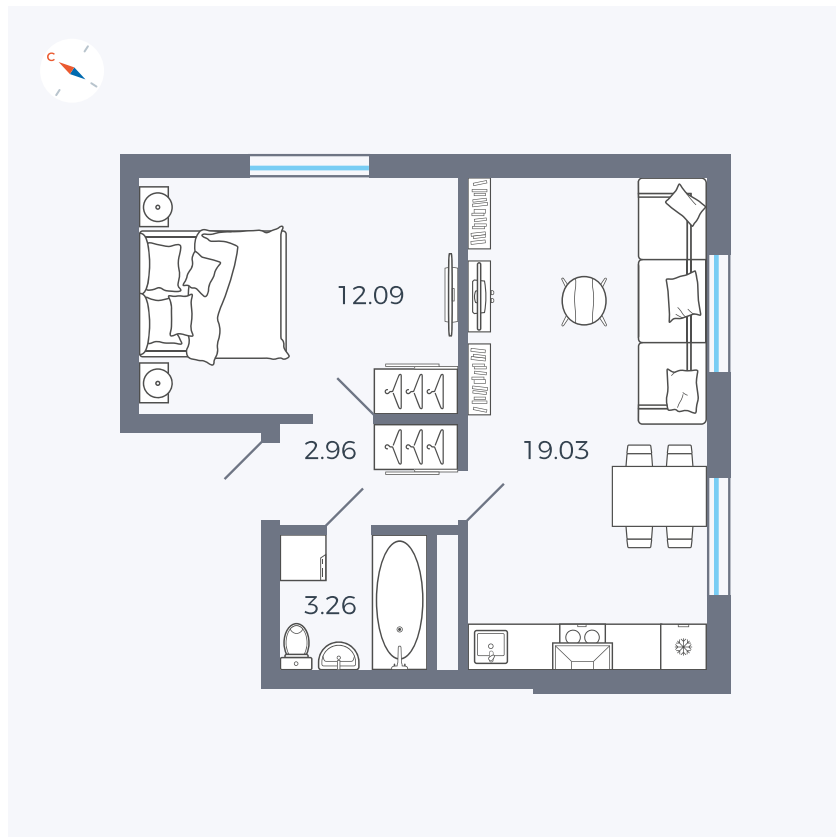

Планировка Тип 162

Квартира 276

Квартал 1.2 / Дом 1 / Секция 5 / Этаж 7

Комнат	Евро 2
Площадь	37.34 м ²
Срок сдачи	IV кв. 2028
Вид из окна	

Отделка

Цена:

0 ₪

Вы можете забронировать эту квартиру, или получить консультацию позвонив по номеру