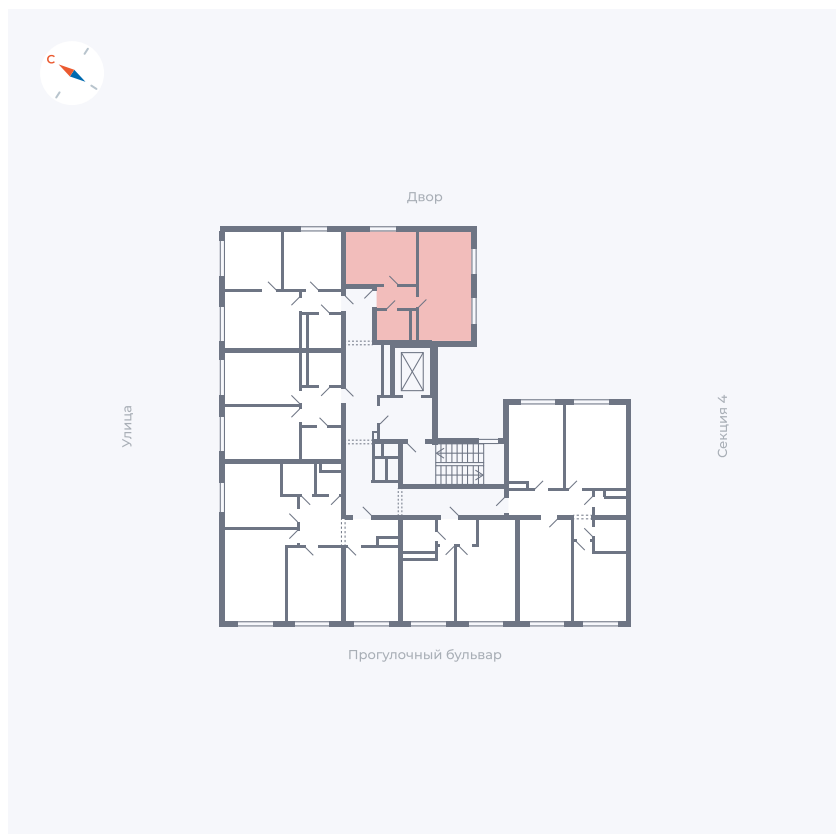

На этаже

Для заметок

Дата генерации: 03.05.2026