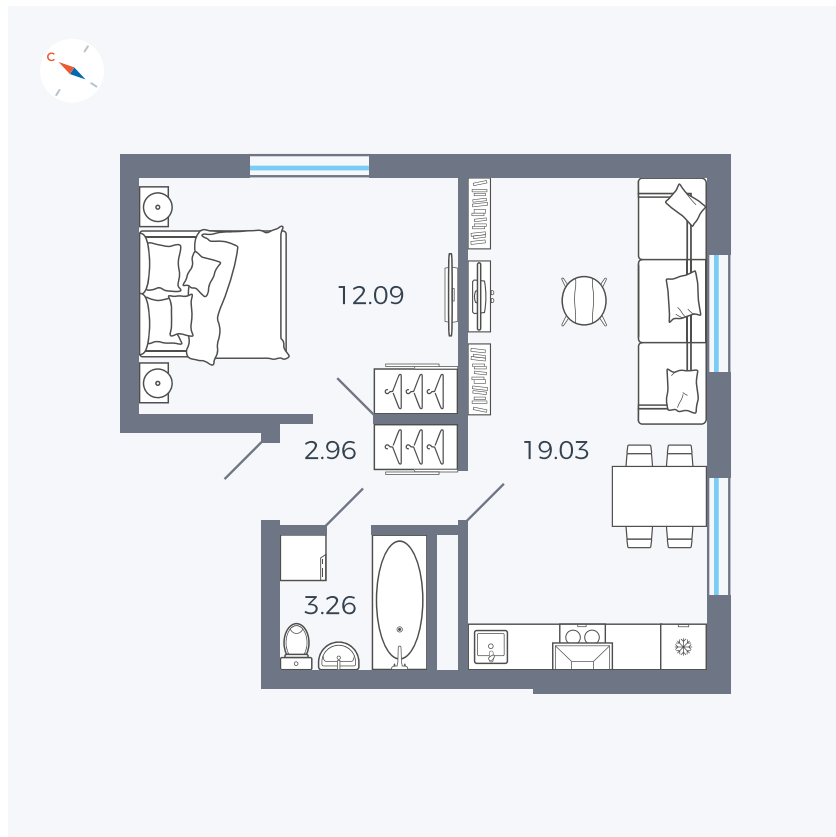

# Квартира 276

Квартал 1.2 / Дом 1 / Секция 5 / Этаж 7

Комнат ..... Евро 2

Площадь ..... 37.34 м<sup>2</sup>

Срок сдачи ..... IV кв. 2028

Вид из окна .....