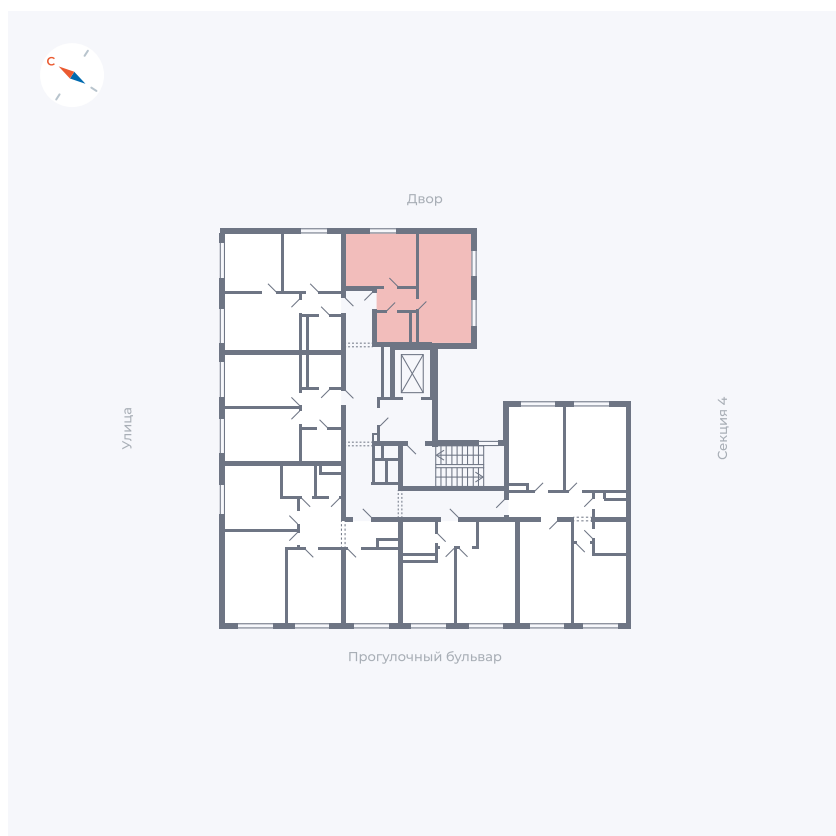

На этаже

Для заметок

Дата генерации: 12.06.2026