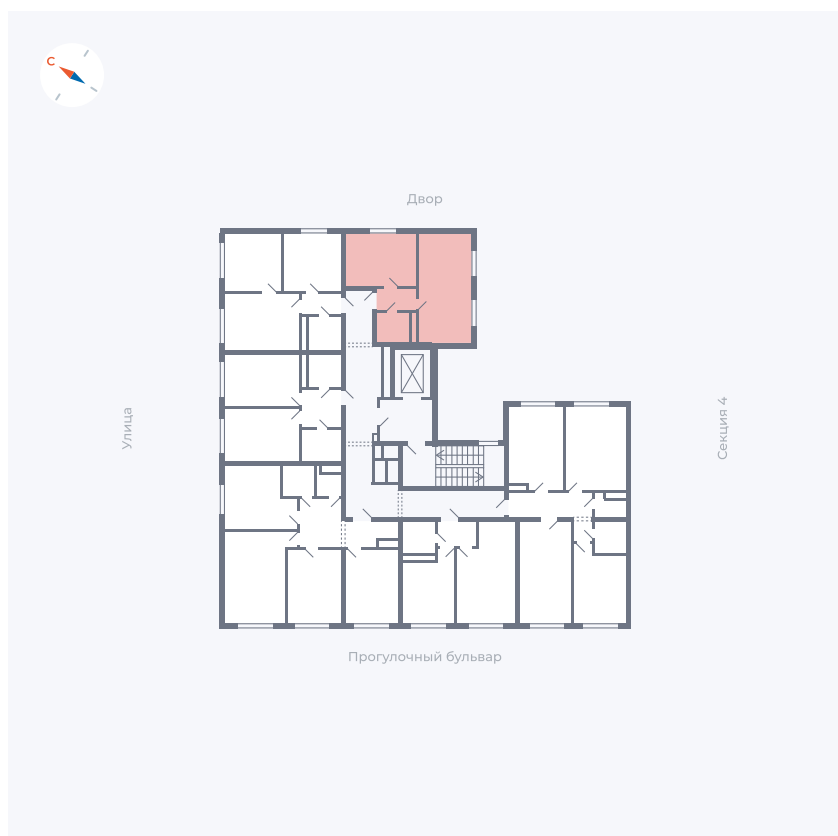

На этаже

Для заметок

Дата генерации: 14.06.2026