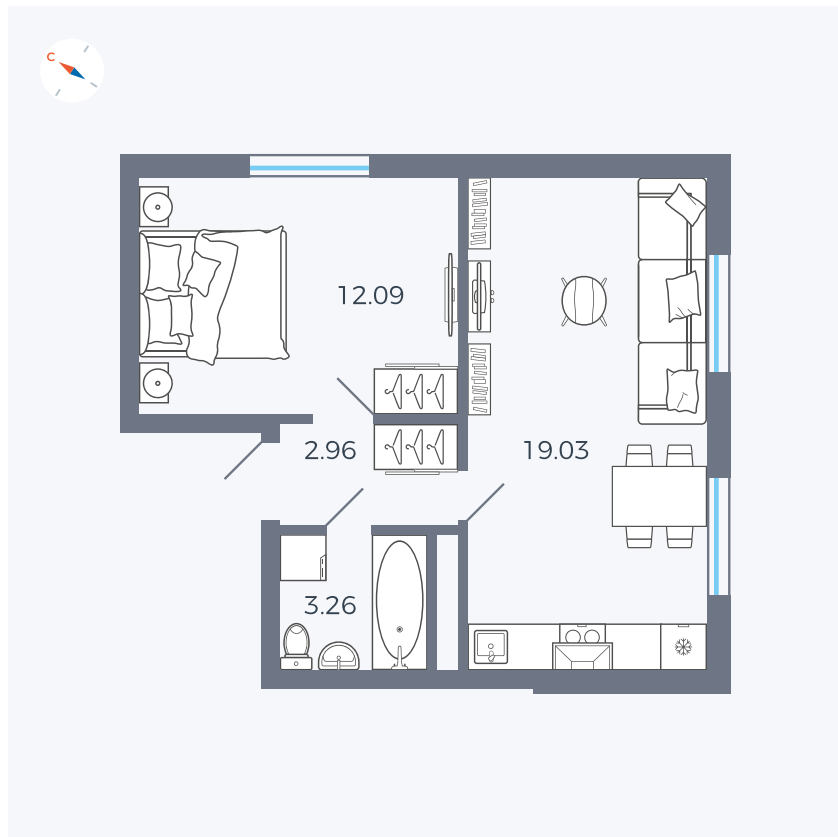

Планировка Тип 162

Квартира 276

Квартал 1.2 / Дом 1 / Секция 5 / Этаж 7

Комнат	Евро 2
Площадь	37.34 м ²
Срок сдачи	IV кв. 2028
Вид из окна	

Отделка

Цена:

0 ₪

Вы можете забронировать эту квартиру, или получить консультацию позвонив по номеру