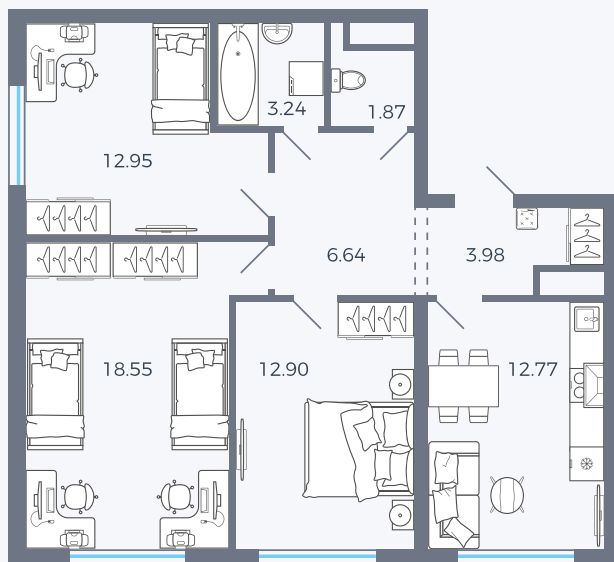

Планировка Тип 346

# Квартира 276

Квартал 1.2 / Дом 1 / Секция 5 / Этаж 7

Комнат ..... Евро 4

Площадь ..... 37.34 м<sup>2</sup>

Срок сдачи .....

Вид из окна .....