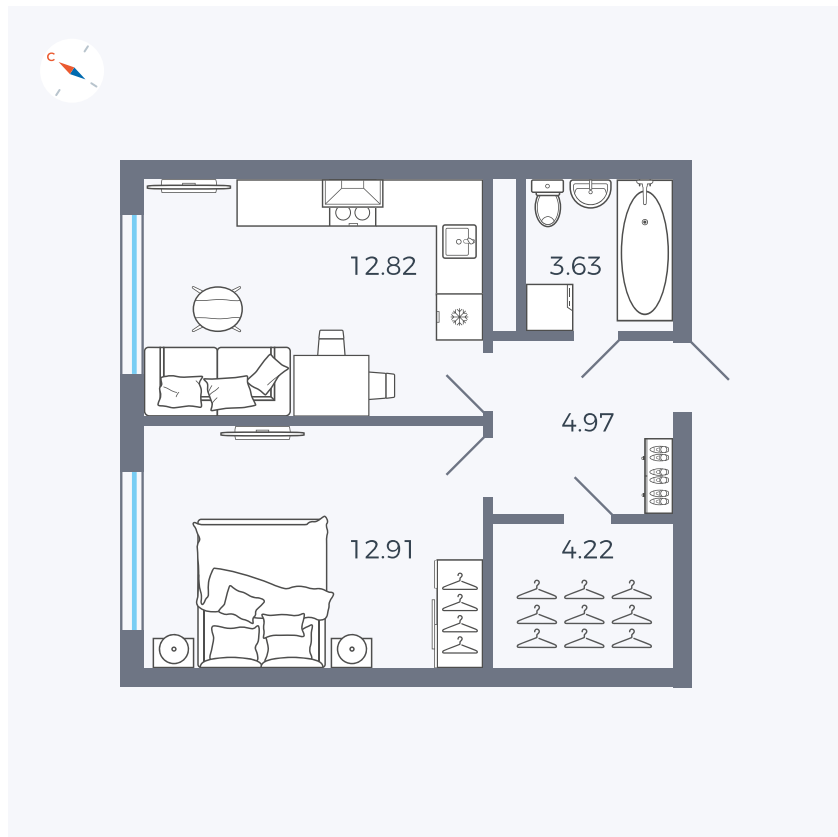

Планировка Тип 142

# Квартира 274

Квартал 1.2 / Дом 1 / Секция 5 / Этаж 7

Комнат ..... 1

Площадь ..... 38.55 м<sup>2</sup>

Срок сдачи ..... IV кв. 2028

Вид из окна .....