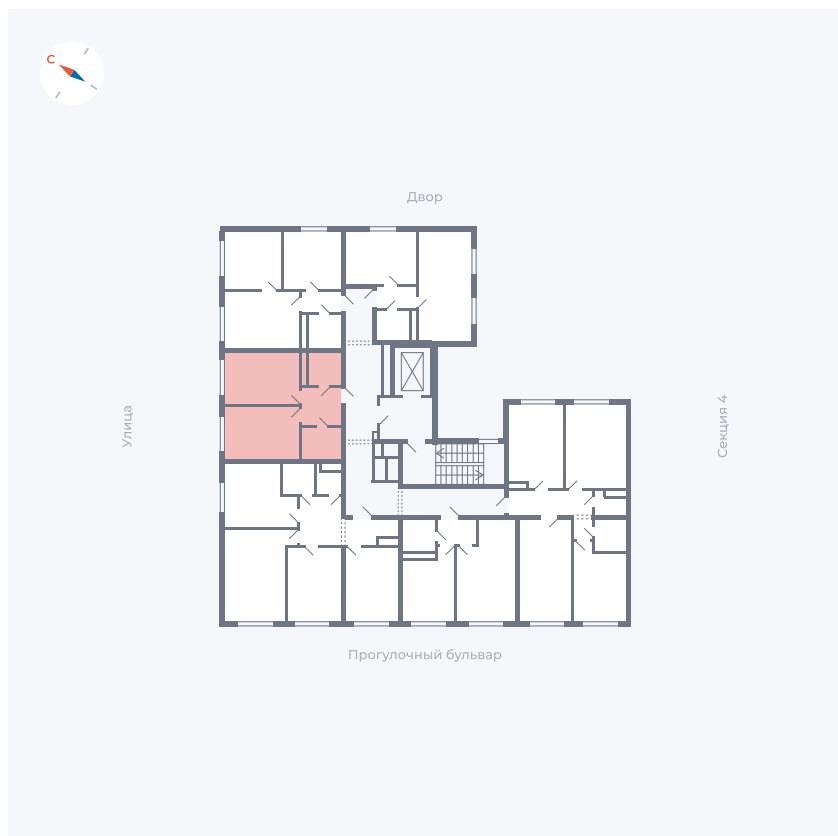

На этаже

Для заметок

Дата генерации: 03.07.2026