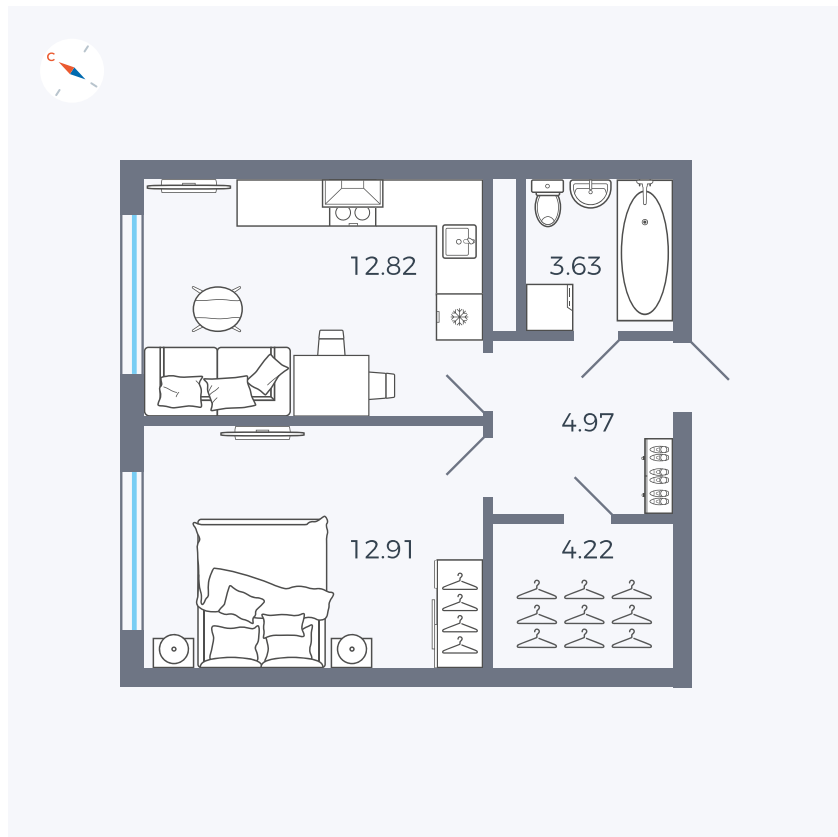

Планировка Тип 142

Квартира 274

Квартал 1.2 / Дом 1 / Секция 5 / Этаж 7

Комнат 1

Площадь ..... 38.55 м²

Срок сдачи ..... IV кв. 2028

Вид из окна .....

Отделка

Цена: **0 ₪**

Вы можете забронировать эту квартиру, или получить консультацию позвонив по номеру

+7 (846) 264-00-64