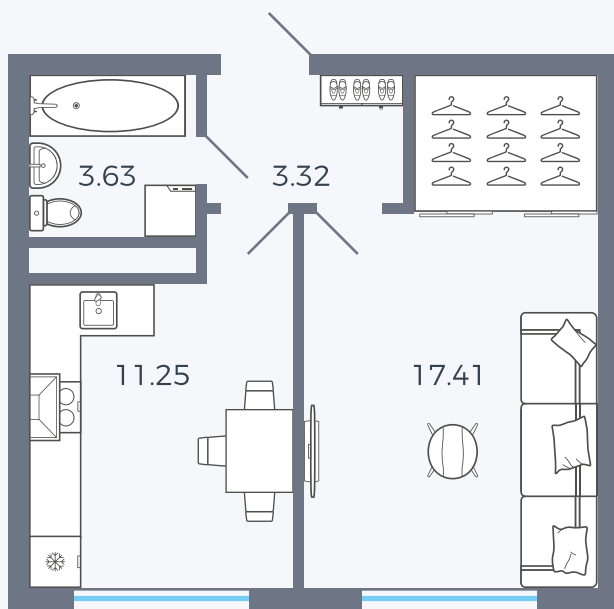

Планировка Тип 135з

Квартира 274

Квартал 1.2 / Дом 1 / Секция 5 / Этаж 7

Комнат 1

Площадь 38.55 м²

Срок сдачи

Вид из окна

Отделка