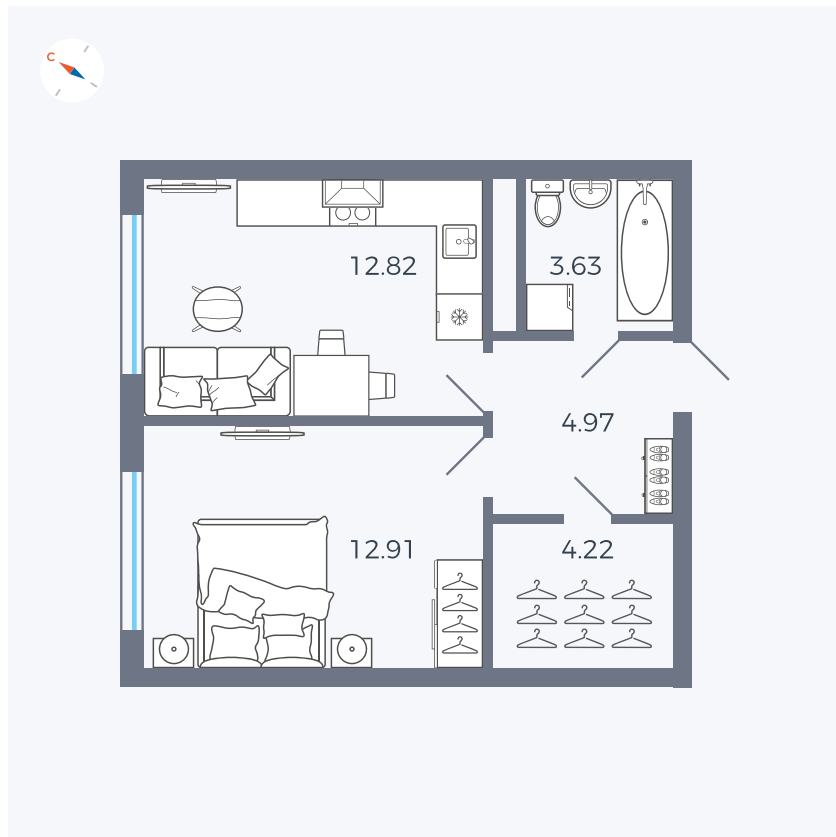

Планировка Тип 142

# Квартира 274

Квартал 1.2 / Дом 1 / Секция 5 / Этаж 7

Комнат ..... 1

Площадь ..... 38.55 м<sup>2</sup>

Срок сдачи ..... IV кв. 2028

Вид из окна .....