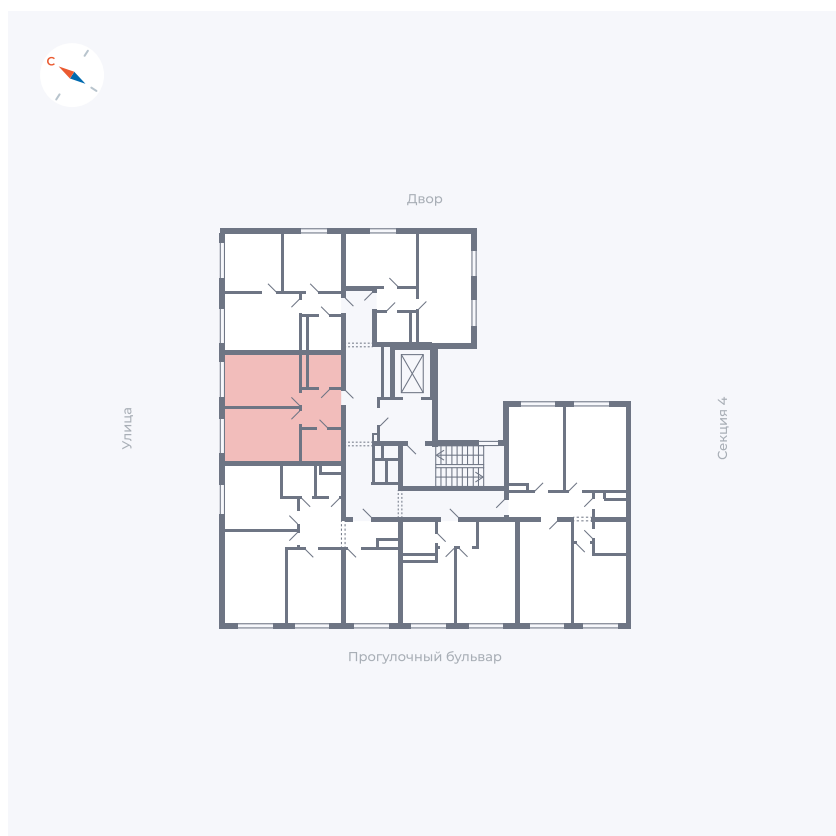

Планировка Тип 142

# Квартира 274

Квартал 1.2 / Дом 1 / Секция 5 / Этаж 7

Комнат ..... 1

Площадь ..... 38.55 м<sup>2</sup>

Срок сдачи ..... IV кв. 2028

Вид из окна .....