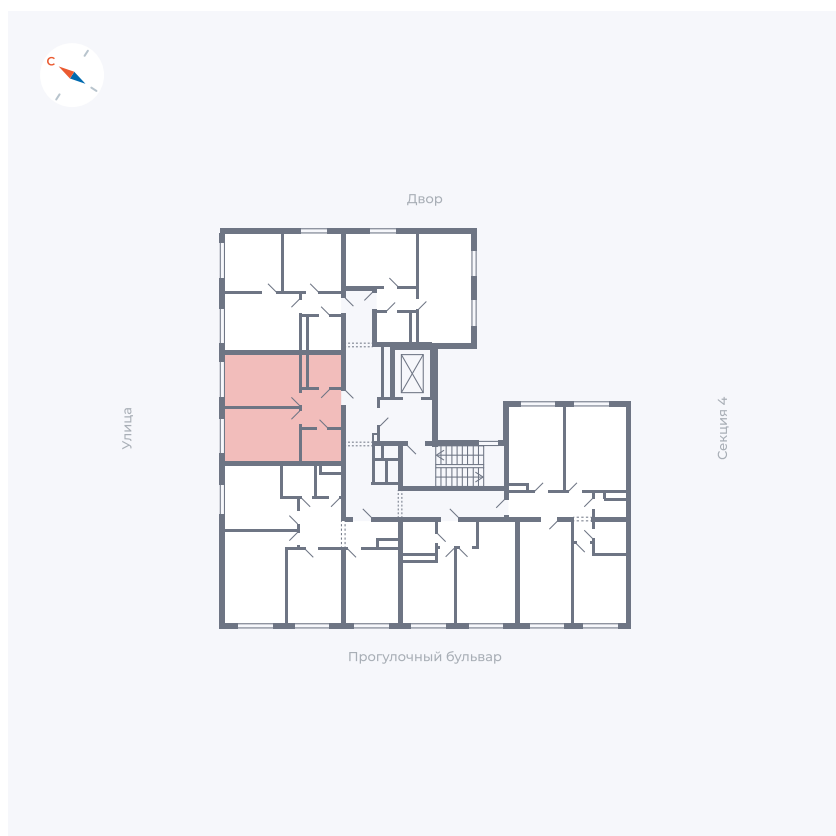

На этаже

Для заметок

Дата генерации: 03.05.2026