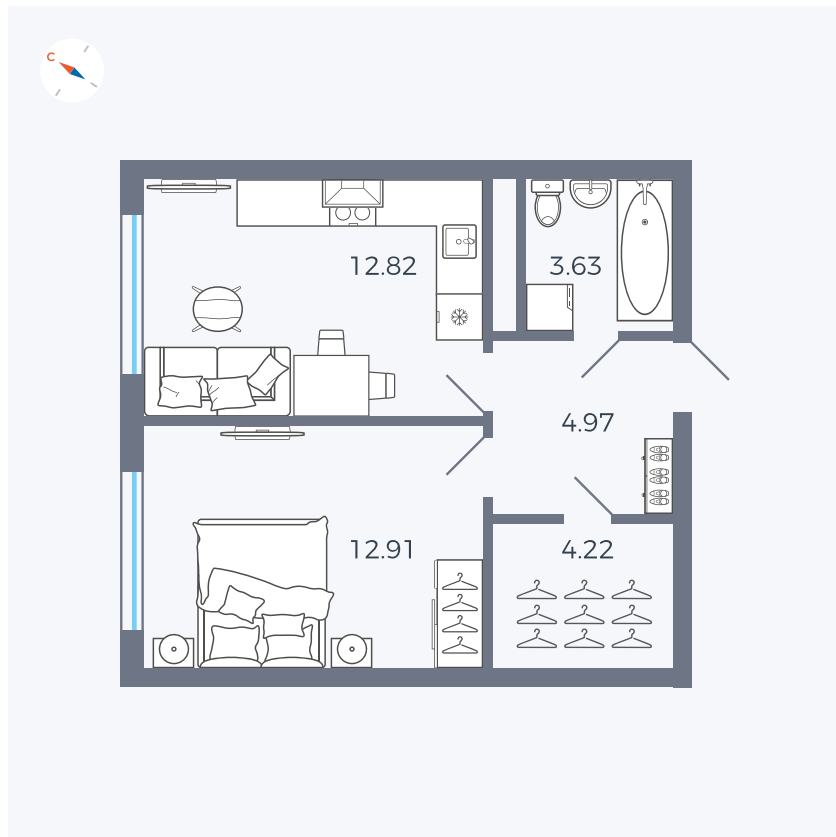

Планировка Тип 142

Квартира 274

Квартал 1.2 / Дом 1 / Секция 5 / Этаж 7

Комнат 1

Площадь 38.55 м²

Срок сдачи IV кв. 2028

Вид из окна

Отделка