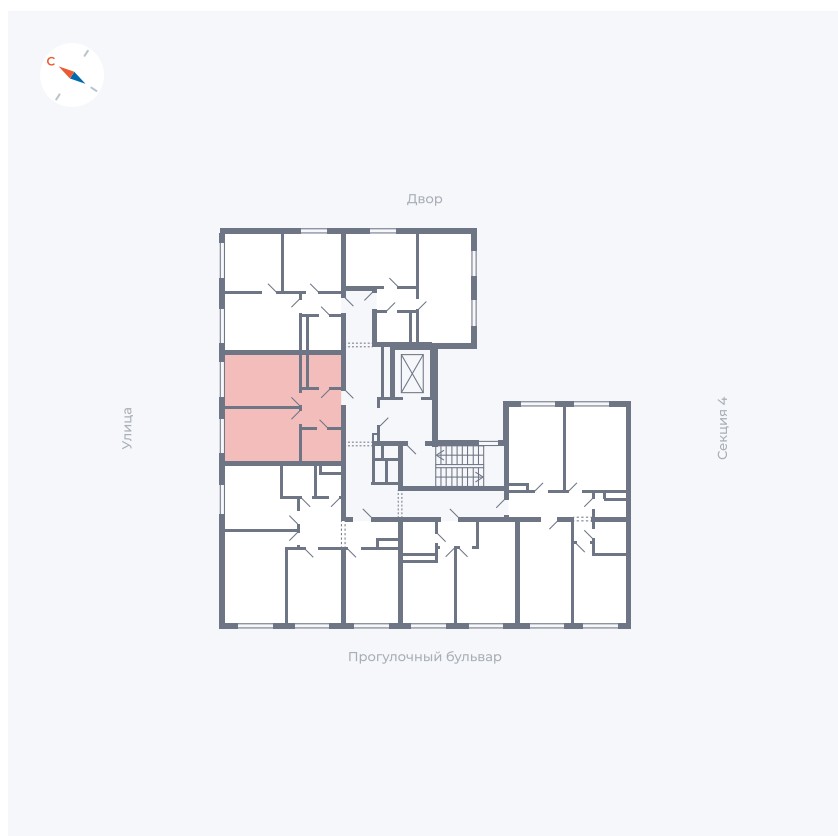

На этаже

Для заметок

Дата генерации: 18.06.2026