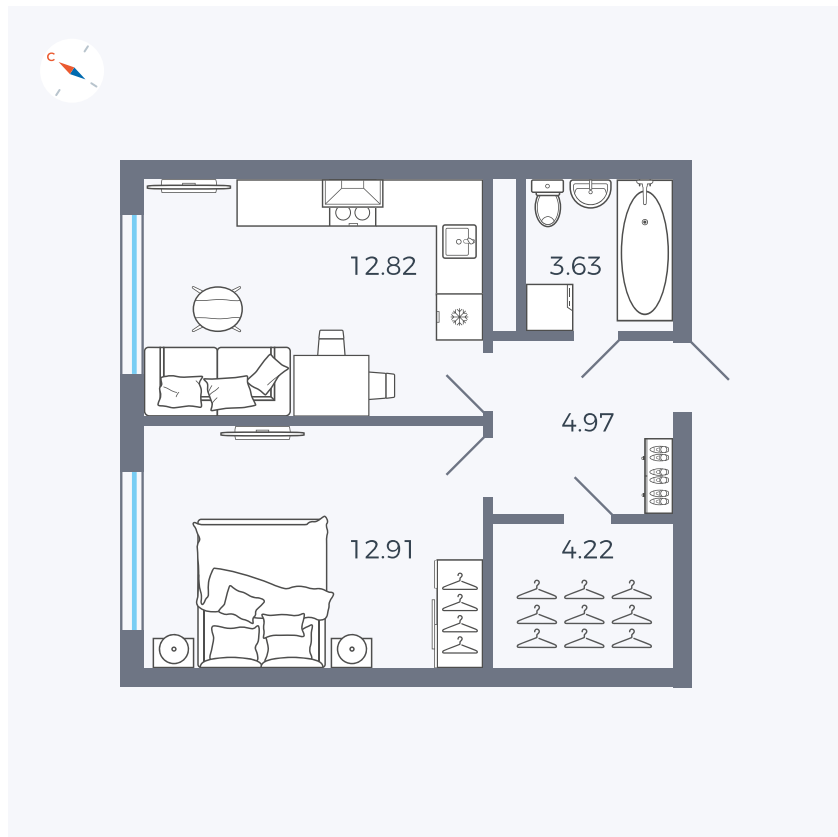

Планировка Тип 142

Квартира 274

Квартал 1.2 / Дом 1 / Секция 5 / Этаж 7

Комнат	1
Площадь	38.55 м ²
Срок сдачи	IV кв. 2028
Вид из окна	

Отделка

Цена: **0 Р**

Вы можете забронировать эту квартиру, или получить консультацию позвонив по номеру