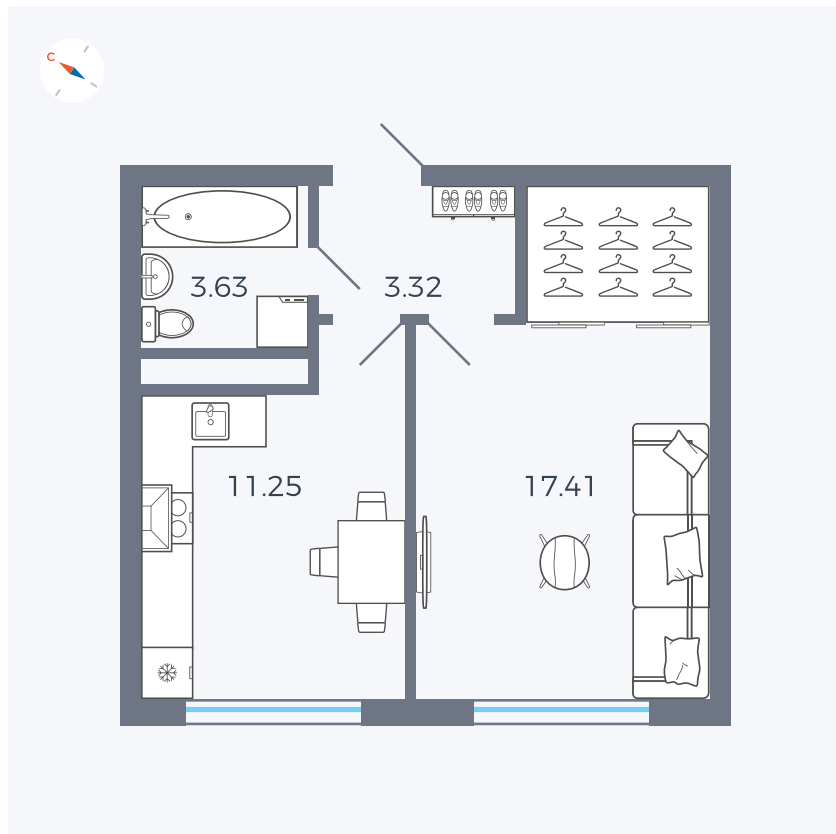

Планировка Тип 135з

Квартира 272

Квартал 1.2 / Дом 1 / Секция 5 / Этаж 7

Комнат 1

Площадь 35.61 м²

Срок сдачи IV кв. 2028

Вид из окна

Отделка