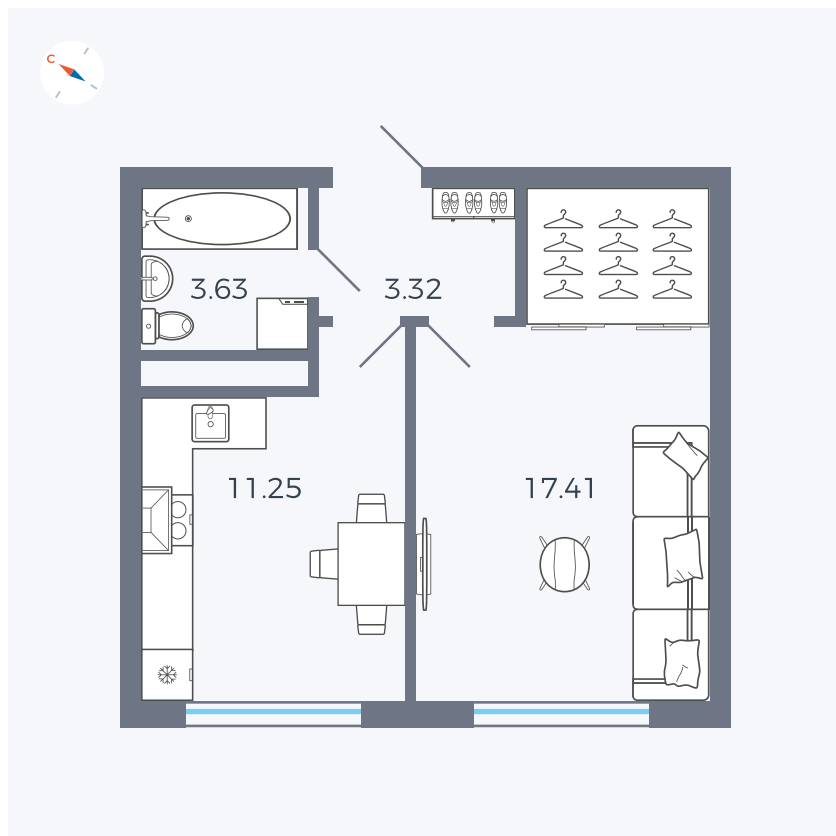

Планировка Тип 135з

# Квартира 272

Квартал 1.2 / Дом 1 / Секция 5 / Этаж 7

Комнат ..... 1

Площадь ..... 35.61 м<sup>2</sup>

Срок сдачи ..... IV кв. 2028

Вид из окна .....