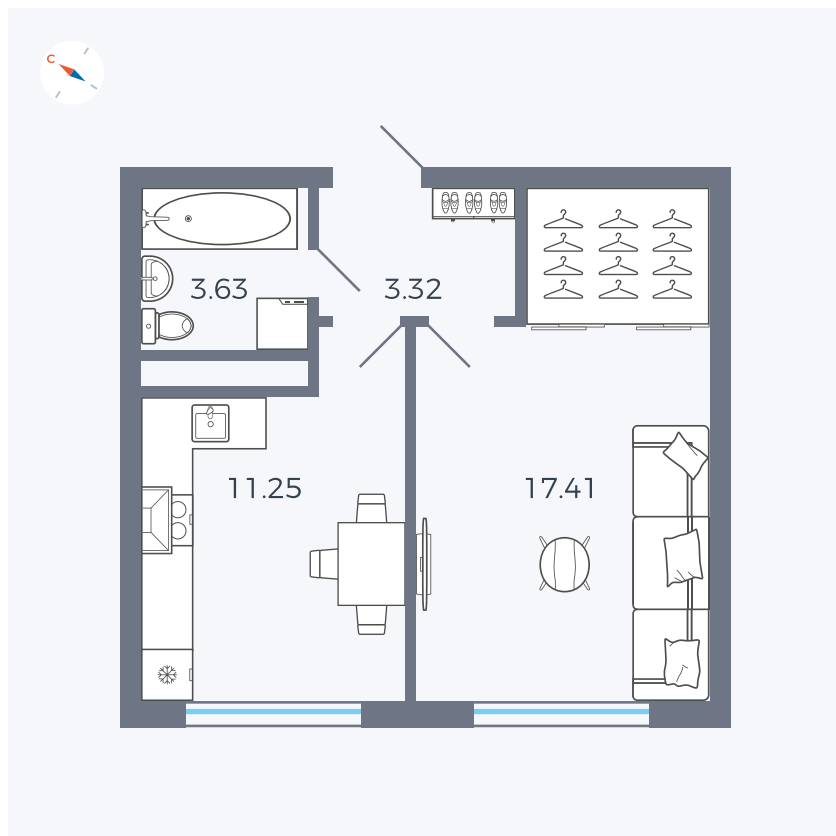

Планировка Тип 135з

Квартира 272

Квартал 1.2 / Дом 1 / Секция 5 / Этаж 7

Комнат 1

Площадь ..... 35.61 м²

Срок сдачи ..... IV кв. 2028

Вид из окна .....

Отделка

Цена: **0 Р**

Вы можете забронировать эту квартиру, или получить консультацию позвонив по номеру

+7 (846) 264-00-64