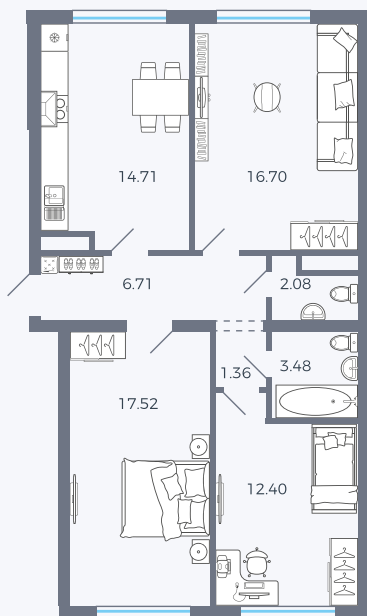

Планировка Тип 345

Квартира 272

Квартал 1.2 / Дом 1 / Секция 5 / Этаж 7

Комнат 3

Площадь 35.61 м²

Срок сдачи

Вид из окна

Отделка