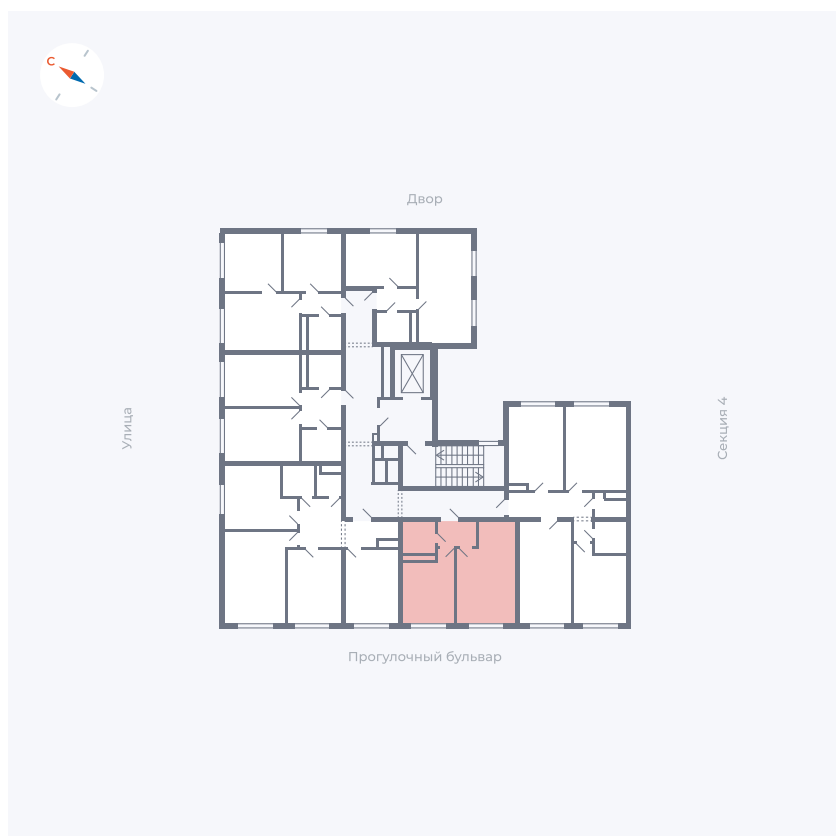

На этаже

Для заметок

Дата генерации: 03.05.2026