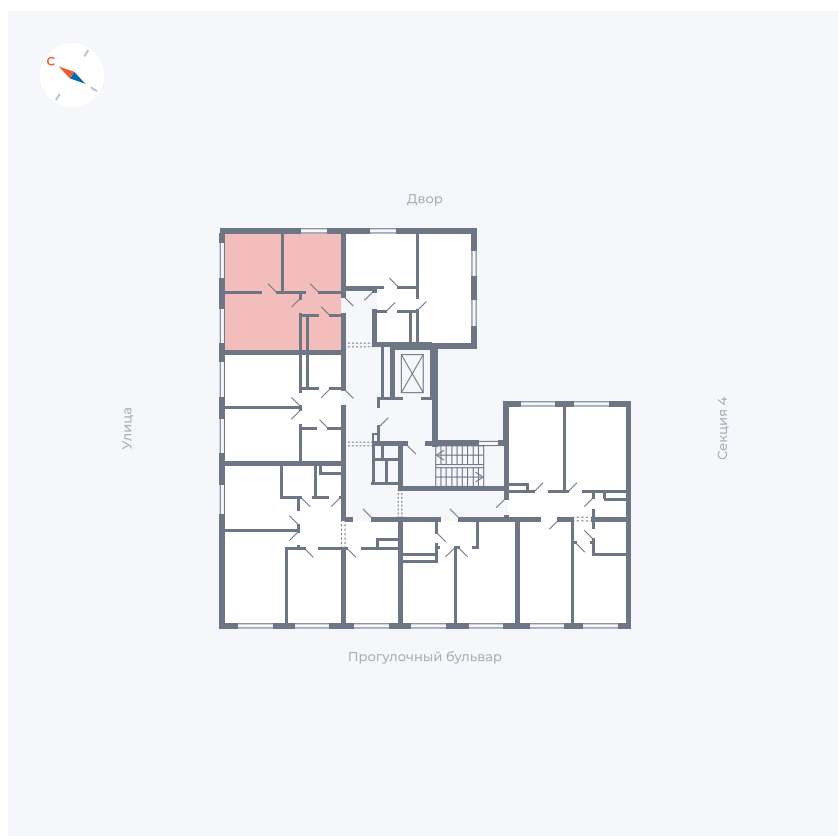

На этаже

Для заметок

Дата генерации: 13.06.2026