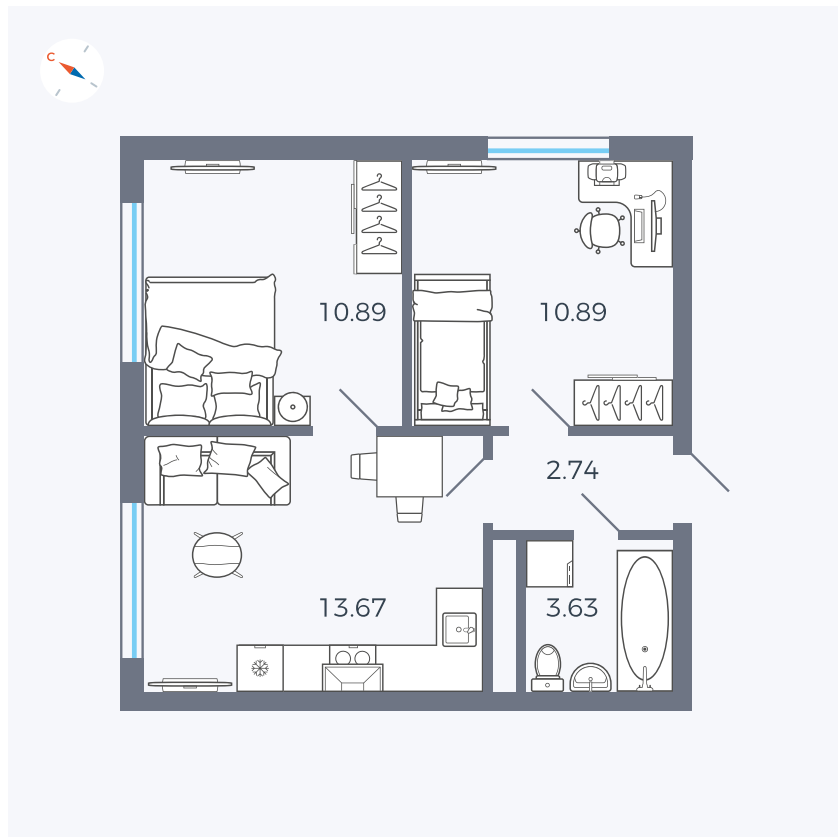

Планировка Тип 296

Квартира 269

Квартал 1.2 / Дом 1 / Секция 5 / Этаж 6

Комнат	2
Площадь	41.82 м²
Срок сдачи	IV кв. 2028
Вид из окна	

Отделка

Цена: **0 Р**

Вы можете забронировать эту квартиру, или получить консультацию позвонив по номеру