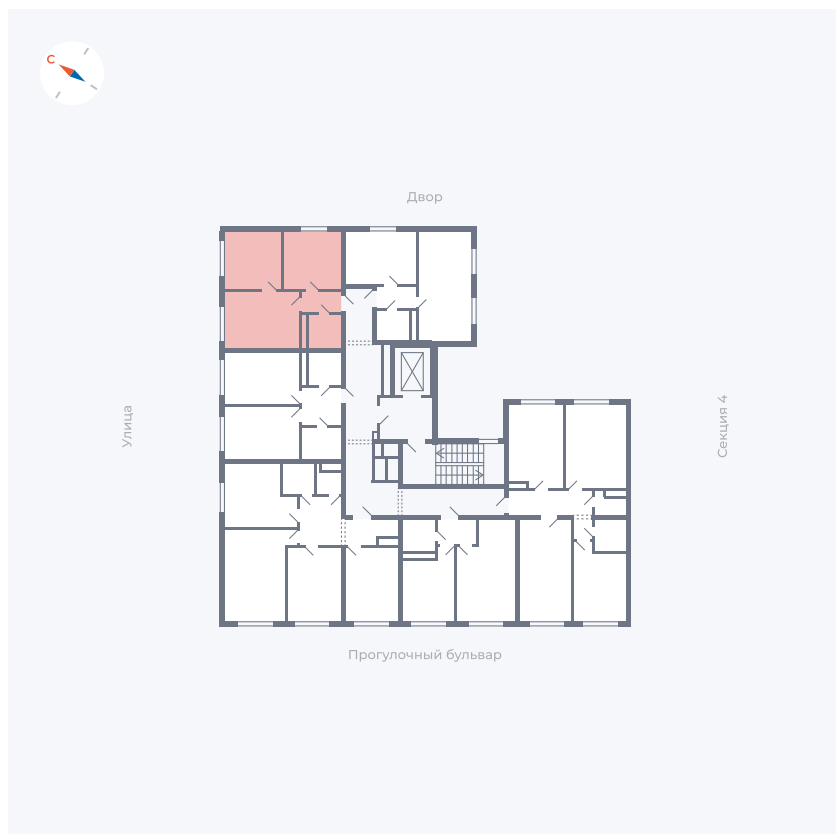

На этаже

Для заметок

Дата генерации: 15.06.2026